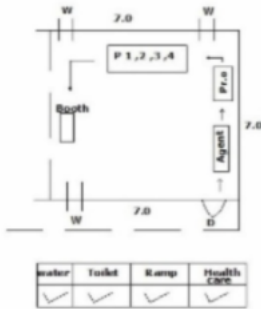

Google Map View

Polling Station Building Front View

Polling Station Front View

Cad View

Key MAP View

சட்டமன்றத் தொகுதியின் எண் மற்றும் பெயர் : 51-ஊத்தங்கரை  
பிரிவு எண் மற்றும் பெயர் 1-ஊத்தங்கரை (சிறப்பு சிறுாராட்சி), காமராஜர் நகர்