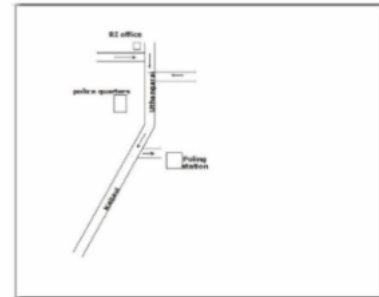

**3. வாக்குச் சாவடியின் விவரங்கள்**

<p><b>வாக்குச் சாவடியின் எண் மற்றும் பெயர் :</b></p> <p>239 - அரசு ஆண்கள் உயர்நிலைப் பள்ளி, ஊத்தங்கரை - 635207, மேற்கு பார்த்த தாரசு கட்டிடம் தெற்குப் பிரிவு</p> <p><b>வாக்குச் சாவடியின் முகவரி :</b></p> <p>அரசு ஆண்கள் மேல் நிலைப்பள்ளி ,ஊத்தங்கரை ,, 635207</p>	<p><b>வாக்குச் சாவடியின் வகைப்பாடு (ஆண்/பெண்/பொது)</b></p>	<p><b>துணை வாக்குச் சாவடிகளின் எண்ணிக்கை :</b></p> <p style="font-size: 24px;">0</p>
--	--	--

Google Map View

Polling Station Building Front View

Polling Station Front View

Cad View

Key MAP View

சட்டமன்றத் தொகுதியின் எண் மற்றும் பெயர் : 51-ஊத்தங்கரை  
பிரிவு எண் மற்றும் பெயர் 1-ஊத்தங்கரை (சிறப்பு சிறுாராட்சி), காமராஜர் நகர்