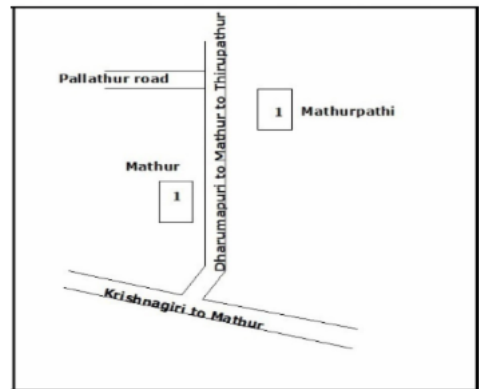

Cad View

Key MAP View