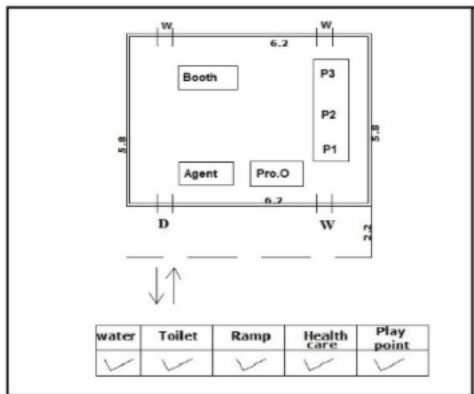

Google Map View

Polling Station Building Front View

Polling Station Front View

Cad View

Key MAP View

1 பெயர் : பிரவீன்குமார் தந்தை பெயர் : ரமேஷ் வீட்டு எண் : 0 வயது : 20 பாலினம் : ஆண் Photo is available	NLT2477313	2 பெயர் : துளசி தந்தை பெயர் : வேலுசாமி வீட்டு எண் : 1 வயது : 39 பாலினம் : பெண் Photo is available	NLT0909093	3 பெயர் : சின்னராஜ் தந்தை பெயர் : ராமமூர்த்தி வீட்டு எண் : 1 வயது : 38 பாலினம் : ஆண் Photo is available	NLT0006718
4 பெயர் : பூபாலன் தந்தை பெயர் : பெருமாள்மேஸ்திரி வீட்டு எண் : 1 வயது : 36 பாலினம் : ஆண் Photo is available	NLT0642561	5 பெயர் : தேவா தந்தை பெயர் : பெருமாள் வீட்டு எண் : 1 வயது : 34 பாலினம் : ஆண் Photo is available	NLT0909127	6 பெயர் : நந்தினி தந்தை பெயர் : சாம்பசிவம் வீட்டு எண் : 1 வயது : 33 பாலினம் : பெண் Photo is available	NLT0909135
7 பெயர் : முருகம்மாள் கணவர் பெயர் : பிரபாகர் வீட்டு எண் : 1 வயது : 33 பாலினம் : பெண் Photo is available	NLT1108638	8 பெயர் : பூபாலன் வே தந்தை பெயர் : வேடியப்பன் வீட்டு எண் : 1 வயது : 33 பாலினம் : ஆண் Photo is available	NLT0909085	9 பெயர் : சக்தி தந்தை பெயர் : ராஜேந்திரன் வீட்டு எண் : 1 வயது : 31 பாலினம் : ஆண் Photo is available	NLT0909044
10 பெயர் : பெருமாள் தந்தை பெயர் : மாத் வீட்டு எண் : 1 வயது : 31 பாலினம் : ஆண் Photo is available	NLT0909051	S 11 பெயர் : சேட்டு தந்தை பெயர் : பெருமாள் வீட்டு எண் : 1 வயது : 30 பாலினம் : ஆண் DELETED Photo is available	NLT1082049	12 பெயர் : மாசிலாமணி தந்தை பெயர் : வீரன் வீட்டு எண் : 1 வயது : 26 பாலினம் : ஆண் Photo is available	NLT2160364
13 பெயர் : ஜெயலட்சுமி தந்தை பெயர் : சம்பத் வீட்டு எண் : 1 வயது : 25 பாலினம் : பெண் Photo is available	NLT2236479	14 பெயர் : மயில் தந்தை பெயர் : அருணாச்சலம் வீட்டு எண் : 1/16 வயது : 29 பாலினம் : ஆண் Photo is available	NLT1366277	15 பெயர் : ஜெஷ்வர்யா கணவர் பெயர் : மயில் வீட்டு எண் : 1/16 வயது : 27 பாலினம் : பெண் Photo is available	NLT2197333
16 பெயர் : வேலு தந்தை பெயர் : சரவணன் வீட்டு எண் : 1/33 வயது : 36 பாலினம் : ஆண் Photo is available	NLT2224400	17 பெயர் : கிருதிகா கணவர் பெயர் : திருப்பதி வீட்டு எண் : 1/36 வயது : 29 பாலினம் : பெண் Photo is available	NLT2197564	18 பெயர் : திருப்பதி தந்தை பெயர் : தங்கவேல் வீட்டு எண் : 1-165B வயது : 36 பாலினம் : ஆண் Photo is available	NLT1178029
19 பெயர் : சுகேந்திரன் தந்தை பெயர் : ராமசாமி வீட்டு எண் : 1-194 வயது : 28 பாலினம் : ஆண் Photo is available	NLT1178011	20 பெயர் : கஸ்தூரி கணவர் பெயர் : செந்தில்நாதன் வீட்டு எண் : 2 வயது : 48 பாலினம் : பெண் Photo is available	NLT0642462	21 பெயர் : மணிகண்டன் தந்தை பெயர் : துரைராஜ் வீட்டு எண் : 2 வயது : 34 பாலினம் : ஆண் Photo is available	NLT0779363
22 பெயர் : நாகராஜி தந்தை பெயர் : சந்திரசேகரன் வீட்டு எண் : 2 வயது : 32 பாலினம் : ஆண் Photo is available	NLT0790287	23 பெயர் : பார்த்திபன் தந்தை பெயர் : சுப்பிரமணி வீட்டு எண் : 2 வயது : 32 பாலினம் : ஆண் Photo is available	NLT1082130	24 பெயர் : சக்தி தந்தை பெயர் : பெரியசாமி வீட்டு எண் : 2 வயது : 32 பாலினம் : ஆண் Photo is available	NLT2236743
25 பெயர் : செல்வம் தந்தை பெயர் : பெரியசாமி வீட்டு எண் : 2 வயது : 30 பாலினம் : ஆண் Photo is available	NLT1108620	26 பெயர் : சசிகலா கணவர் பெயர் : சரவணன் வீட்டு எண் : 2 வயது : 30 பாலினம் : பெண் Photo is available	NLT1226612	27 பெயர் : குமரன் தந்தை பெயர் : பெரியசாமி வீட்டு எண் : 2 வயது : 28 பாலினம் : ஆண் Photo is available	NLT1177880
28 பெயர் : பிரகாஷ் தந்தை பெயர் : சிவா வீட்டு எண் : 2-1 வயது : 26 பாலினம் : ஆண் Photo is available	NLT2223824	29 பெயர் : ஷாலினி சி கணவர் பெயர் : சிவகுமார் வீட்டு எண் : 2/1 வயது : 21 பாலினம் : பெண் Photo is available	NLT2468452	30 பெயர் : சுபலட்சுமி கணவர் பெயர் : இளவரசன் வீட்டு எண் : 2/2 வயது : 58 பாலினம் : பெண் Photo is available	NLT2290278