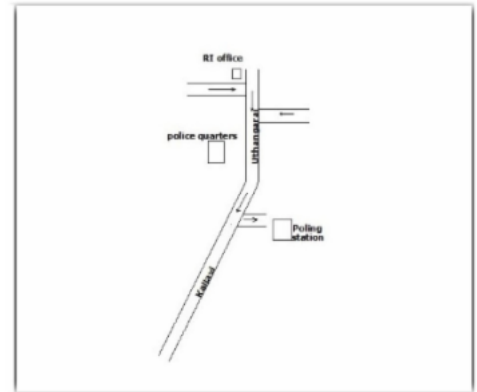

Cad View

Key MAP View