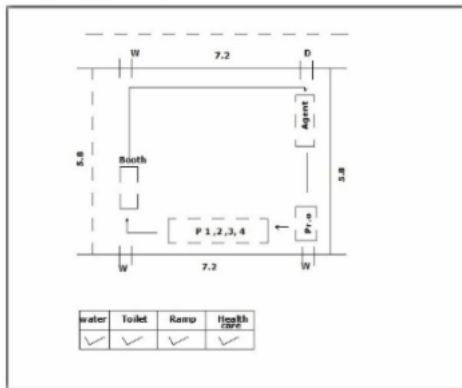

Google Map View

Polling Station Building Front View

Polling Station Front View

Cad View

Key MAP View

1 பெயர் : சித்ரா கணவர் பெயர்: செந்தில்குமார் வீட்டு எண் : 0 வயது : 48 பாலினம் : பெண் Photo is available	NLT1095751	2 பெயர் : சூரியகலா கணவர் பெயர்: திருவேங்கடம் வீட்டு எண் : 0 வயது : 36 பாலினம் : பெண் Photo is available	NLT2551844	3 பெயர் : சுல்தானா கணவர் பெயர்: நிஜாமுதீன் வீட்டு எண் : 00 வயது : 31 பாலினம் : பெண் Photo is available	NLT2428753
4 பெயர் : ரீஹானாத் கரீம் கணவர் பெயர்: முபார்க் வீட்டு எண் : 00 வயது : 30 பாலினம் : பெண் Photo is available	NLT2428910	5 பெயர் : அண்ணாமலை தந்தை பெயர்: மணி வீட்டு எண் : 00 வயது : 22 பாலினம் : ஆண் Photo is available	NLT2453900	6 பெயர் : வெள்ளையன் தந்தை பெயர்: பாலகிருஷ்ணன் வீட்டு எண் : 1 வயது : 74 பாலினம் : ஆண் Photo is available	NLT0875591
7 பெயர் : சாந்தா கணவர் பெயர்: கதிர்வேலன் வீட்டு எண் : 1 வயது : 73 பாலினம் : பெண் Photo is available	NLT0875104	8 பெயர் : பக்கியபிரகாஷ் வெ தந்தை பெயர்: வெங்கடேஷ் வீட்டு எண் : 1 வயது : 66 பாலினம் : ஆண் Photo is available	NLT2259612	9 பெயர் : ஆறுமுகம் தந்தை பெயர்: பெருமாள் வீட்டு எண் : 1 வயது : 63 பாலினம் : ஆண் Photo is available	NLT1211333
10 பெயர் : கிறிஸ்டினா கணவர் பெயர்: விக்டர் வீட்டு எண் : 1 வயது : 63 பாலினம் : பெண் Photo is available	NLT0596197	11 பெயர் : கண்ணம்மாள் தந்தை பெயர்: ஆறுமுகம் வீட்டு எண் : 1 வயது : 60 பாலினம் : ஆண் Photo is available	NLT1211341	12 பெயர் : தனலட்சுமி கணவர் பெயர்: ஆதிமூலம் வீட்டு எண் : 1 வயது : 56 பாலினம் : பெண் Photo is available	NLT0679258
13 பெயர் : மலர்கொடி கணவர் பெயர்: பாக்கையாப்ரகாஷ் வீட்டு எண் : 1 வயது : 55 பாலினம் : பெண் Photo is available	NLT2259562	14 பெயர் : ஜோதி கணவர் பெயர்: முருகன் வீட்டு எண் : 1 வயது : 43 பாலினம் : பெண் Photo is available	NLT0874990	15 பெயர் : நந்தகுமார் தந்தை பெயர்: ஆறுமுகம் வீட்டு எண் : 1 வயது : 43 பாலினம் : ஆண் Photo is available	NLT0730671
16 பெயர் : செல்வி கணவர் பெயர்: இராதாகிருஷ்ணன் வீட்டு எண் : 1 வயது : 42 பாலினம் : பெண் Photo is available	NLT0874974	17 பெயர் : ராமன் தந்தை பெயர்: சென்னன் வீட்டு எண் : 1 வயது : 42 பாலினம் : ஆண் Photo is available	NLT0770446	18 பெயர் : அனிதா தந்தை பெயர்: அன்பழகன் வீட்டு எண் : 1 வயது : 40 பாலினம் : பெண் Photo is available	NLT1345693
19 பெயர் : கோகிலா தந்தை பெயர்: தினமணி வீட்டு எண் : 1 வயது : 39 பாலினம் : பெண் Photo is available	NLT0596205	20 பெயர் : செந்தில் குமார் தந்தை பெயர்: பாக்கியபிரகாஷ் வீட்டு எண் : 1 வயது : 39 பாலினம் : ஆண் Photo is available	NLT2259687	21 பெயர் : பிரபாகரன் தந்தை பெயர்: ஆதிமூலம் வீட்டு எண் : 1 வயது : 37 பாலினம் : ஆண் Photo is available	NLT0770149
22 பெயர் : கோமதி கணவர் பெயர்: மூர்த்தி வீட்டு எண் : 1 வயது : 37 பாலினம் : பெண் Photo is available	NLT0596213	23 பெயர் : கனிமொழி தந்தை பெயர்: ஆதிமூலம் வீட்டு எண் : 1 வயது : 36 பாலினம் : பெண் Photo is available	NLT0679092	24 பெயர் : சூர்யா கணவர் பெயர்: ராம்குமார் வீட்டு எண் : 1 வயது : 35 பாலினம் : பெண் Photo is available	NLT0730689
25 பெயர் : பவித்ரா கணவர் பெயர்: சிரஞ்சிவி வீட்டு எண் : 1 வயது : 35 பாலினம் : பெண் Photo is available	NLT0874784	26 பெயர் : முருகம்மாள் கணவர் பெயர்: ரமேஷ் வீட்டு எண் : 1 வயது : 34 பாலினம் : பெண் Photo is available	NLT1308923	27 பெயர் : கார்த்திக்குமார் தந்தை பெயர்: சுந்திரமூர்த்தி வீட்டு எண் : 1 வயது : 29 பாலினம் : ஆண் Photo is available	NLT1211325
28 பெயர் : திவ்யா ஸ்ரீ தந்தை பெயர்: வடிவேல் வீட்டு எண் : 1 வயது : 25 பாலினம் : ஆண் Photo is available	NLT1444157	29 பெயர் : புவனேஸ்வரி கணவர் பெயர்: செந்தில்குமார் வீட்டு எண் : 1 வயது : 25 பாலினம் : பெண் Photo is available	NLT2165314	30 பெயர் : ஜீவானந்தம் தந்தை பெயர்: முனுசாமி வீட்டு எண் : 1 வயது : 23 பாலினம் : ஆண் Photo is available	NLT2258747