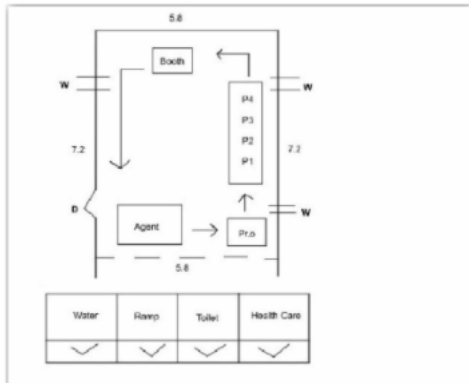

Google Map View

Polling Station Building Front View

Polling Station Front View

Cad View

Key MAP View

1 பெயர் : ஜோதி தந்தை பெயர்: நாராயணசாமி வீட்டு எண் : 1 வயது : 67 பாலினம் : ஆண்	JMS4618468 Photo is available	2 பெயர் : மல்லிகா கணவர் பெயர்: ஜோதி வீட்டு எண் : 1 வயது : 64 பாலினம் : பெண்	JMS4618443 Photo is available	3 பெயர் : ருக்கம்மாள் கணவர் பெயர்: சிவாஜி வீட்டு எண் : 1 வயது : 61 பாலினம் : பெண்	JMS4618526 Photo is available
4 பெயர் : வடிவேல் தந்தை பெயர்: ராஜி வீட்டு எண் : 1 வயது : 60 பாலினம் : ஆண்	NLT2259174 Photo is available	5 பெயர் : காந்தா கணவர் பெயர்: சுருட்டையன் வீட்டு எண் : 1 வயது : 58 பாலினம் : பெண்	NLT0874859 Photo is available	6 பெயர் : வள்ளி கணவர் பெயர்: வெங்கடாசலம் வீட்டு எண் : 1 வயது : 55 பாலினம் : பெண்	NLT0874933 Photo is available
7 பெயர் : கோல்தையம்மாள் கணவர் பெயர்: வடிவேல் வீட்டு எண் : 1 வயது : 50 பாலினம் : பெண்	NLT2259257 Photo is available	8 பெயர் : சித்ரா கணவர் பெயர்: சின்னதம்பி வீட்டு எண் : 1 வயது : 43 பாலினம் : பெண்	JMS4618534 Photo is available	9 பெயர் : வளர்மதி தந்தை பெயர்: ஜோதி வீட்டு எண் : 1 வயது : 43 பாலினம் : பெண்	JMS4618674 Photo is available
10 பெயர் : அலமேலு கணவர் பெயர்: ஆனந்தன் வீட்டு எண் : 1 வயது : 41 பாலினம் : பெண்	JMS4618583 Photo is available	11 பெயர் : சின்னராஜ் தந்தை பெயர்: வெங்கடராமன் வீட்டு எண் : 1 வயது : 37 பாலினம் : ஆண்	NLT2259141 Photo is available	12 பெயர் : முருகன் தந்தை பெயர்: வடிவேல் வீட்டு எண் : 1 வயது : 35 பாலினம் : ஆண்	NLT2259166 Photo is available
13 பெயர் : பிரபு தந்தை பெயர்: வடிவேல் வீட்டு எண் : 1 வயது : 34 பாலினம் : ஆண்	NLT2259109 Photo is available	14 பெயர் : சத்யா கணவர் பெயர்: முருகன் வீட்டு எண் : 1 வயது : 32 பாலினம் : பெண்	NLT2259232 Photo is available	15 பெயர் : காயத்திரி கணவர் பெயர்: சின்னராஜ் வீட்டு எண் : 1 வயது : 28 பாலினம் : பெண்	NLT2259240 Photo is available
16 பெயர் : இளவரசன் தந்தை பெயர்: தண்டாயுதம் வீட்டு எண் : 1 வயது : 26 பாலினம் : ஆண்	NLT1384544 Photo is available	17 பெயர் : கோபிநாத் தந்தை பெயர்: வெங்கடேசன் வீட்டு எண் : 1 வயது : 24 பாலினம் : ஆண்	NLT2259224 Photo is available	18 பெயர் : அபிபூர் தந்தை பெயர்: அருணாசலம் வீட்டு எண் : 2 வயது : 20 பாலினம் : பெண்	NLT2497329 Photo is available
19 பெயர் : சக்திவேல் தந்தை பெயர்: மாது வீட்டு எண் : 2-7 வயது : 32 பாலினம் : ஆண்	NLT0959916 Photo is available	20 பெயர் : சின்னராசு தந்தை பெயர்: ரத்தினம் வீட்டு எண் : 2/9 வயது : 27 பாலினம் : ஆண்	NLT1355197 Photo is available	21 பெயர் : தேவிகீர்த்தன சக்திவேல் தாயின் பெயர்: சித்ரா வீட்டு எண் : 2பி/2 வயது : 26 பாலினம் : பெண்	NLT1384502 Photo is available
22 பெயர் : பூவரசன் தந்தை பெயர்: வேடியப்பன் வீட்டு எண் : 3-70 வயது : 27 பாலினம் : ஆண்	NLT1296680 Photo is available	23 பெயர் : சென்னம்மாள் கணவர் பெயர்: மணி வீட்டு எண் : 4 வயது : 62 பாலினம் : பெண்	JMS4618401 Photo is available	24 பெயர் : சரவணன் தந்தை பெயர்: கதர்வேல் வீட்டு எண் : 4 வயது : 56 பாலினம் : ஆண்	NLT0086660 Photo is available
25 பெயர் : தமிழரசி கணவர் பெயர்: சரவணன் வீட்டு எண் : 4 வயது : 51 பாலினம் : பெண்	NLT0086611 Photo is available	26 பெயர் : சரண் குமார் தந்தை பெயர்: சம்பத் வீட்டு எண் : 4 வயது : 24 பாலினம் : ஆண்	NLT2347490 Photo is available	27 பெயர் : சுஸ்மிதா ச தந்தை பெயர்: சரவணன் வீட்டு எண் : 4 வயது : 23 பாலினம் : பெண்	NLT2498962 Photo is available
S2 28 பெயர் : வித்யா ர தந்தை பெயர்: ரமேஷ் வீட்டு எண் : 5 வயது : 25 பாலினம் : பெண்	NLT2433498 Photo is available	# 29 பெயர் : நவினேஷ்சரன் ச தந்தை பெயர்: சரவணன் க வீட்டு எண் : 5சி வயது : 20 பாலினம் : ஆண்	NLT2512192 Photo is available	30 பெயர் : சுஜி கணவர் பெயர்: வெங்கடேசன் வீட்டு எண் : 6/63 வயது : 25 பாலினம் : பெண்	NLT2242147 Photo is available