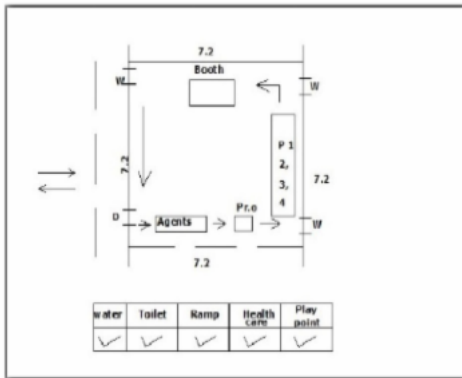

Google Map View

Polling Station Building Front View

Polling Station Front View

Cad View

Key MAP View

1 பெயர் : கோவிந்தன் தந்தை பெயர்: குப்புசாமி வீட்டு எண் : 00 வயது : 48 பாலினம் : ஆண்	NLT2395986 Photo is available	2 பெயர் : வெண்ணிலா பிரபு இதரர் பெயர்: பிரபு வீட்டு எண் : 00 வயது : 40 பாலினம் : பெண்	NLT2377067 Photo is available	3 பெயர் : லட்சுமி தந்தை பெயர்: குப்பன் வீட்டு எண் : 0 வயது : 40 பாலினம் : பெண்	NLT2597490 Photo is available
4 பெயர் : வெண்ணிலா பூ கணவர் பெயர்: பூவரசன் சே வீட்டு எண் : 0 வயது : 27 பாலினம் : பெண்	NLT2380467 Photo is available	5 பெயர் : சென்னம்மாள் கணவர் பெயர்: ராஜா வீட்டு எண் : 0 வயது : 27 பாலினம் : பெண்	NLT2396075 Photo is available	6 பெயர் : சூரியா தந்தை பெயர்: கோவிந்தன் வீட்டு எண் : 0 வயது : 26 பாலினம் : ஆண்	NLT2184307 Photo is available
7 பெயர் : யோகேஸ்வரி தந்தை பெயர்: ரங்கநாதன் வீட்டு எண் : 00 வயது : 23 பாலினம் : பெண்	NLT2387918 Photo is available	8 பெயர் : கிருத்திகா கணவர் பெயர்: ரஞ்சித் வீட்டு எண் : 00 வயது : 23 பாலினம் : பெண்	NLT2584563 Photo is available	9 பெயர் : சாரதி சே தந்தை பெயர்: சேட்டு வீட்டு எண் : 00 வயது : 22 பாலினம் : ஆண்	NLT2597763 Photo is available
10 பெயர் : மகேஷ்வரி தந்தை பெயர்: ரங்கநாதன் வீட்டு எண் : 00 வயது : 21 பாலினம் : பெண்	NLT2387934 Photo is available	11 பெயர் : புவனேஸ்வரி தந்தை பெயர்: வேடியப்பன் வீட்டு எண் : 00 வயது : 20 பாலினம் : பெண்	NLT2592293 Photo is available	12 பெயர் : இளவரசி கணவர் பெயர்: பசுபதி வீட்டு எண் : 00 வயது : 19 பாலினம் : பெண்	NLT2570794 Photo is available
13 பெயர் : ருக்குமணி கணவர் பெயர்: குப்பன் வீட்டு எண் : 1 வயது : 64 பாலினம் : பெண்	NLT1261080 Photo is available	14 பெயர் : குப்புசாமி தந்தை பெயர்: புத்தன் வீட்டு எண் : 1 வயது : 59 பாலினம் : ஆண்	NLT0771659 Photo is available	15 பெயர் : முருகம்மாள் கணவர் பெயர்: துரைசாமி வீட்டு எண் : 1 வயது : 56 பாலினம் : பெண்	NLT0876748 Photo is available
16 பெயர் : சாந்தி கணவர் பெயர்: குருசாமி வீட்டு எண் : 1 வயது : 55 பாலினம் : பெண்	NLT1144294 Photo is available	17 பெயர் : ராமக்கா கணவர் பெயர்: குப்புசாமி வீட்டு எண் : 1 வயது : 55 பாலினம் : பெண்	NLT0878330 Photo is available	18 பெயர் : துரைசாமி தந்தை பெயர்: சின்னப்பையன் வீட்டு எண் : 1 வயது : 55 பாலினம் : ஆண்	NLT0876730 Photo is available
19 பெயர் : கமலா கணவர் பெயர்: மாணிக்கம் வீட்டு எண் : 1 வயது : 51 பாலினம் : பெண்	NLT0771717 Photo is available	20 பெயர் : கோவிந்தம்மாள் கணவர் பெயர்: பொன்னுசாமி வீட்டு எண் : 1 வயது : 50 பாலினம் : பெண்	NLT0878306 Photo is available	21 பெயர் : சென்னையன் தந்தை பெயர்: குப்பன் வீட்டு எண் : 1 வயது : 50 பாலினம் : ஆண்	NLT0877670 Photo is available
22 பெயர் : ராமலிங்கம் தந்தை பெயர்: குப்பன் வீட்டு எண் : 1 வயது : 50 பாலினம் : ஆண்	NLT0878454 Photo is available	23 பெயர் : மாது கணவர் பெயர்: சாமிகண்ணு வீட்டு எண் : 1 வயது : 48 பாலினம் : பெண்	NLT0771667 Photo is available	24 பெயர் : சந்திரா கணவர் பெயர்: தாஸ் வீட்டு எண் : 1 வயது : 48 பாலினம் : பெண்	NLT0878298 Photo is available
25 பெயர் : தருமன் தந்தை பெயர்: குப்புசாமி வீட்டு எண் : 1 வயது : 44 பாலினம் : ஆண்	NLT0771758 Photo is available	26 பெயர் : செல்வராஜ் தந்தை பெயர்: ராமலிங்கம் வீட்டு எண் : 1 வயது : 44 பாலினம் : ஆண்	NLT0877563 Photo is available	27 பெயர் : பாபு தந்தை பெயர்: காளியப்பன் வீட்டு எண் : 1 வயது : 43 பாலினம் : ஆண்	NLT0771683 Photo is available
28 பெயர் : லட்சுமி கணவர் பெயர்: ராஜேந்திரன் வீட்டு எண் : 1 வயது : 43 பாலினம் : பெண்	NLT0878140 Photo is available	29 பெயர் : கோவிந்தம்மாள் கணவர் பெயர்: பழனி வீட்டு எண் : 1 வயது : 43 பாலினம் : பெண்	NLT0878231 Photo is available	30 பெயர் : கோவிந்தன் தந்தை பெயர்: குப்பன் வீட்டு எண் : 1 வயது : 42 பாலினம் : ஆண்	NLT0877381 Photo is available