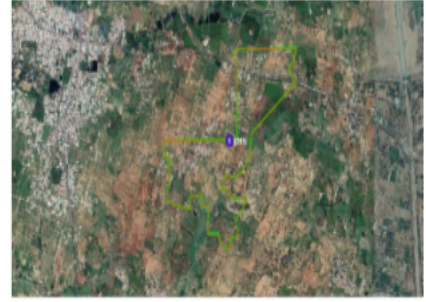

Google Map View

Polling Station Building Front View

Polling Station Front View

Cad View

Key MAP View

சட்டமன்றத் தொகுதியின் எண் மற்றும் பெயர் : 51-ஊத்தங்கரை  
பிரிவு எண் மற்றும் பெயர் 1-ரெட்டிப்பட்டி (வ.கி) மற்றும் (ஊ), வார்டு 2 புதூர்