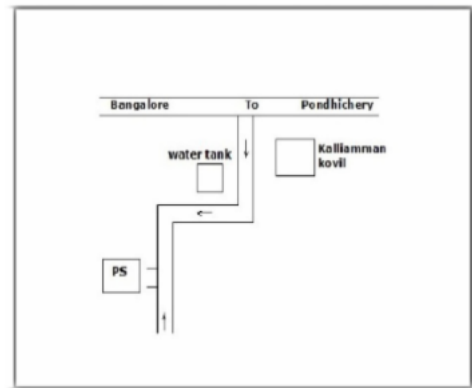

Google Map View

Polling Station Building Front View

Polling Station Front View

Cad View

Key MAP View

சட்டமன்றத் தொகுதியின் எண் மற்றும் பெயர் : 51-ஊத்தங்கரை  
பிரிவு எண் மற்றும் பெயர் 1-ரெட்டிப்பட்டி (வ.கி) மற்றும் (ஊ), வார்டு 2 புதூர்