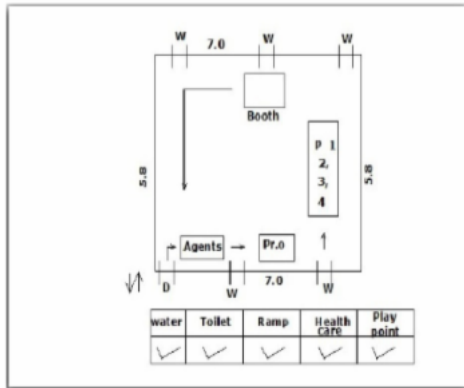

Google Map View

Polling Station Building Front View

Polling Station Front View

Cad View

Key MAP View

சட்டமன்றத் தொகுதியின் எண் மற்றும் பெயர் : 51-ஊத்தங்கரை  
பிரிவு எண் மற்றும் பெயர் 1-ரெட்டிப்பட்டி (வ.கி) மற்றும் (ஊ), வார்டு 2 புதூர்