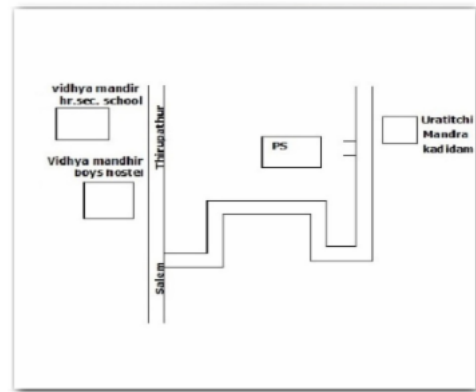

Google Map View

Polling Station Building Front View

Polling Station Front View

Cad View

Key MAP View

1 பெயர் : கண்ணன் தந்தை பெயர்: சின்னசாமி வீட்டு எண் : 00 வயது : 47 பாலினம் : ஆண் Photo is available	NLT1425834	2 பெயர் : பூபதி கோ தந்தை பெயர்: கோவிந்தன் வீட்டு எண் : 0 வயது : 22 பாலினம் : ஆண் Photo is available	NLT2502995	3 பெயர் : லோகநாதன் தந்தை பெயர்: குழந்தைகவுண்டர் வீட்டு எண் : 1 வயது : 46 பாலினம் : ஆண் Photo is available	JMS4649349
4 பெயர் : போதுங்கண்ணு கணவர் பெயர்: தனக்கோட்டி வீட்டு எண் : 1-9A வயது : 53 பாலினம் : பெண் Photo is available	NLT1995018	5 பெயர் : தனக்கோட்டி தந்தை பெயர்: பொன்னுசாமி வீட்டு எண் : 1-9A வயது : 51 பாலினம் : ஆண் Photo is available	NLT1995000	6 பெயர் : லட்சுமி கணவர் பெயர்: சின்னசாமி வீட்டு எண் : 1-21 வயது : 66 பாலினம் : பெண் Photo is available	NLT1995034
7 பெயர் : கோகுல் நாதன் தந்தை பெயர்: வலையாபதி வீட்டு எண் : 3/61 வயது : 23 பாலினம் : ஆண் Photo is available	NLT2252823	8 பெயர் : ராமன் தந்தை பெயர்: தேவராஜி வீட்டு எண் : 3A வயது : 41 பாலினம் : ஆண் Photo is available	JMS4620811	9 பெயர் : பாரதி தந்தை பெயர்: மாத் வீட்டு எண் : 4/27 வயது : 24 பாலினம் : பெண் Photo is available	NLT2252773
10 பெயர் : அருண் குமார் தந்தை பெயர்: கோபி வீட்டு எண் : 6/1 வயது : 24 பாலினம் : ஆண் Photo is available	NLT2458388	11 பெயர் : கனகா கணவர் பெயர்: குப்பாண்டி வீட்டு எண் : 10 வயது : 77 பாலினம் : பெண் Photo is available	NLT2188795	12 பெயர் : சந்திரன் தந்தை பெயர்: மணி வீட்டு எண் : 10எ வயது : 25 பாலினம் : ஆண் Photo is available	NLT1425792
13 பெயர் : விக்னெஷ் தந்தை பெயர்: குப்பன் வீட்டு எண் : 14ஏ வயது : 26 பாலினம் : ஆண் Photo is available	NLT2188621	14 பெயர் : ஐயப்பன் தந்தை பெயர்: தண்டபாணி வீட்டு எண் : 22/66 வயது : 26 பாலினம் : ஆண் Photo is available	NLT2188720	15 பெயர் : மூர்த்தி தந்தை பெயர்: தீர்த்தகிரி வீட்டு எண் : 24 வயது : 26 பாலினம் : ஆண் Photo is available	NLT1364652
16 பெயர் : பெருமாள் தந்தை பெயர்: தங்கமணி வீட்டு எண் : 32C வயது : 41 பாலினம் : ஆண் Photo is available	JMS4620878	17 பெயர் : சித்ரா கணவர் பெயர்: பெருமாள் வீட்டு எண் : 32C வயது : 39 பாலினம் : பெண் Photo is available	JMS4620886	18 பெயர் : சதிஸ் குமார் தந்தை பெயர்: பெரியசாமி வீட்டு எண் : 36ஏ வயது : 23 பாலினம் : ஆண் Photo is available	NLT2252666
19 பெயர் : லோகநாதன் தந்தை பெயர்: சேகர் வீட்டு எண் : 45ஏ வயது : 23 பாலினம் : ஆண் Photo is available	NLT2279875	20 பெயர் : அலுமேலுமங்கை கணவர் பெயர்: பழனிவேலு வீட்டு எண் : 48 வயது : 38 பாலினம் : பெண் Photo is available	JMS4649380	21 பெயர் : ராஜேஷ்குமார் தந்தை பெயர்: ராஜேந்தரன் வீட்டு எண் : 56/34 வயது : 30 பாலினம் : ஆண் Photo is available	NLT2188563
22 பெயர் : பிரியதர்ஷினி தந்தை பெயர்: கண்ணன் வீட்டு எண் : 59எ வயது : 26 பாலினம் : பெண் Photo is available	NLT1425594	23 பெயர் : தமிழழகன் தந்தை பெயர்: பூபதி வீட்டு எண் : 61A வயது : 25 பாலினம் : ஆண் Photo is available	NLT1398387	24 பெயர் : வினோத்குமார் தந்தை பெயர்: கிருஷ்ணன் வீட்டு எண் : 61எ வயது : 25 பாலினம் : ஆண் Photo is available	NLT1425636
25 பெயர் : ஜெயகுமார் தந்தை பெயர்: காண்டிப்பன் வீட்டு எண் : 61பி வயது : 29 பாலினம் : ஆண் Photo is available	NLT1425727	26 பெயர் : பார்த்திபன் தந்தை பெயர்: சம்பத் வீட்டு எண் : 62எ வயது : 26 பாலினம் : ஆண் Photo is available	NLT2188902	27 பெயர் : ராஜா தந்தை பெயர்: பெருமாள் கவுண்டர் வீட்டு எண் : 63 வயது : 54 பாலினம் : ஆண் Photo is available	JMS4620837
28 பெயர் : சிலம்பரசன் தந்தை பெயர்: முருகன் வீட்டு எண் : 85 வயது : 26 பாலினம் : ஆண் Photo is available	NLT1364645	29 பெயர் : சூரியா தந்தை பெயர்: வேடியப்பன் வீட்டு எண் : 127 வயது : 23 பாலினம் : ஆண் Photo is available	NLT2252690	30 பெயர் : மகிலா சி தந்தை பெயர்: வீரராஜ் வீட்டு எண் : 219, வயது : 19 பாலினம் : ஆண் Photo is available	NLT2577278