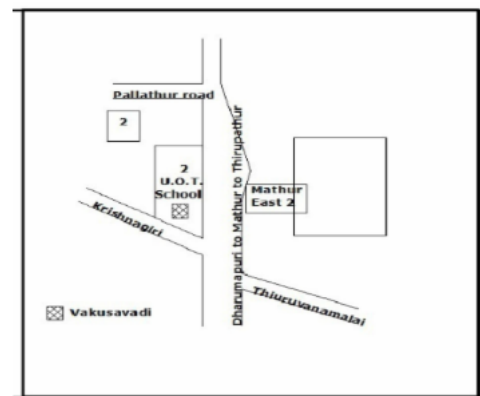

Google Map View

Polling Station Building Front View

Polling Station Front View

Cad View

Key MAP View

சட்டமன்றத் தொகுதியின் எண் மற்றும் பெயர் : 51-ஊத்தங்கரை
பிரிவு எண் மற்றும் பெயர் 1-சிவம்பட்டி (வ.கி) மற்றும் (ஊ), தர்மத்தோப்பு வார்டு 2