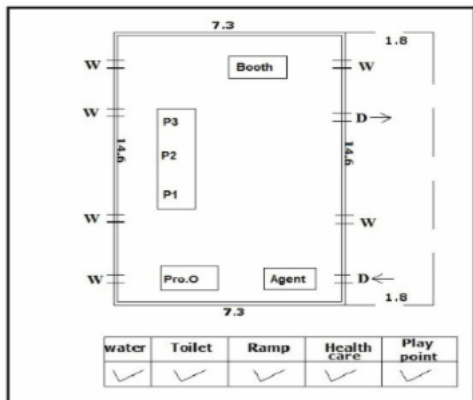

Google Map View

Polling Station Building Front View

Polling Station Front View

Cad View

Key MAP View

சட்டமன்றத் தொகுதியின் எண் மற்றும் பெயர் : 51-ஊத்தங்கரை
பிரிவு எண் மற்றும் பெயர் 1-சிவம்பட்டி (வ.கி) மற்றும் (ஊ), தர்மத்தோப்பு வார்டு 2