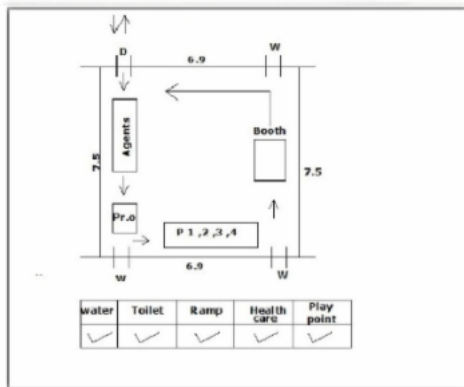

Google Map View

Polling Station Building Front View

Polling Station Front View

Cad View

Key MAP View

1 பெயர் : திவ்யா மு தந்தை பெயர்: முருகேசன் வீட்டு எண் : 00 வயது : 20 பாலினம் : பெண் Photo is available	NLT2599678	2 பெயர் : வனிதா இதரர் பெயர்: கார்த்திகேயன் வீட்டு எண் : 1 வயது : 36 பாலினம் : பெண் Photo is available	NLT0600502	3 பெயர் : கார்த்திக் தந்தை பெயர்: கிருஷ்ணன் வீட்டு எண் : 1 வயது : 32 பாலினம் : ஆண் Photo is available	NLT0880419
4 பெயர் : சந்தியா கணவர் பெயர்: கார்த்திக் வீட்டு எண் : 01 வயது : 29 பாலினம் : பெண் Photo is available	NLT2202554	5 பெயர் : வனிதா கணவர் பெயர்: வசந்தகுமார் வீட்டு எண் : 2 வயது : 31 பாலினம் : பெண் Photo is available	NLT1366319	6 பெயர் : பிரசாந்த் தந்தை பெயர்: குணசேகரன் வீட்டு எண் : 02 வயது : 24 பாலினம் : ஆண் Photo is available	NLT2207744
7 பெயர் : ராமசாமி இதரர் பெயர்: செல்வப்பகவுண்டர் வீட்டு எண் : 09 வயது : 73 பாலினம் : ஆண் Photo is available	NLT1439108	8 பெயர் : வெற்றிவேல் தந்தை பெயர்: திருக்குமரன் வீட்டு எண் : 10 வயது : 25 பாலினம் : ஆண் Photo is available	NLT2200434	9 பெயர் : மகாலட்சுமி தந்தை பெயர்: திருக்குமரன் வீட்டு எண் : 10 வயது : 24 பாலினம் : பெண் Photo is available	NLT2200418
10 பெயர் : ராஜமாணிக்கம் தந்தை பெயர்: மூர்த்தி வீட்டு எண் : 13 வயது : 44 பாலினம் : ஆண் Photo is available	JMS1454867	11 பெயர் : ரகு தந்தை பெயர்: ராதாகிருஷ்ணன் வீட்டு எண் : 14 வயது : 47 பாலினம் : ஆண் Photo is available	JMS2479665	12 பெயர் : ஸ்ரீகாந்த் தந்தை பெயர்: செல்வம் வீட்டு எண் : 15 வயது : 20 பாலினம் : ஆண் Photo is available	NLT2501344
13 பெயர் : அனிதா கணவர் பெயர்: அஜித்குமார் வீட்டு எண் : 31 வயது : 26 பாலினம் : பெண் Photo is available	NLT1398940	14 பெயர் : ஆப்பிள் கணவர் பெயர்: கோவிந்தன் வீட்டு எண் : 34 வயது : 53 பாலினம் : பெண் Photo is available	NLT2001535	15 பெயர் : வெங்கடாசலம் தந்தை பெயர்: சின்னதம்பி வீட்டு எண் : 37 வயது : 23 பாலினம் : ஆண் Photo is available	NLT2270619
16 பெயர் : ராஜேஷ்வரி மூ கணவர் பெயர்: மூர்த்தி வீட்டு எண் : 37ஏ வயது : 23 பாலினம் : பெண் Photo is available	NLT2363398	17 பெயர் : தனம் கணவர் பெயர்: தங்கராசு வீட்டு எண் : 38 வயது : 27 பாலினம் : பெண் Photo is available	NLT2353274	18 பெயர் : கேசவன் தந்தை பெயர்: பெருமாள் வீட்டு எண் : 48 வயது : 26 பாலினம் : ஆண் Photo is available	NLT2354967
19 பெயர் : விஜய் தந்தை பெயர்: சீனிவாசன் வீட்டு எண் : 48 வயது : 23 பாலினம் : ஆண் Photo is available	NLT2354959	20 பெயர் : மாணிக்கம் தந்தை பெயர்: சின்னகண்ணு வீட்டு எண் : 52 வயது : 59 பாலினம் : ஆண் Photo is available	NLT2001543	21 பெயர் : கோவிந்தம்மாள் கணவர் பெயர்: மாணிக்கம் வீட்டு எண் : 52 வயது : 55 பாலினம் : பெண் Photo is available	NLT2001550
22 பெயர் : முனிரத்தனம் தந்தை பெயர்: மாணிக்கம் வீட்டு எண் : 52 வயது : 39 பாலினம் : ஆண் Photo is available	NLT0088633	23 பெயர் : முத்துசாமி தந்தை பெயர்: சின்னகண்ணு வீட்டு எண் : 53 வயது : 54 பாலினம் : ஆண் Photo is available	NLT2001568	24 பெயர் : கல்யாணி கணவர் பெயர்: முத்துசாமி வீட்டு எண் : 53 வயது : 52 பாலினம் : பெண் Photo is available	NLT2001576
25 பெயர் : ஜெகநாதன் தந்தை பெயர்: முத்துசாமி வீட்டு எண் : 53 வயது : 33 பாலினம் : ஆண் Photo is available	NLT0732776	26 பெயர் : நேதாஜி தந்தை பெயர்: முத்துசாமி வீட்டு எண் : 53 வயது : 30 பாலினம் : ஆண் Photo is available	NLT0961888	27 பெயர் : நதியா கணவர் பெயர்: ஜெகநாதன் வீட்டு எண் : 53 வயது : 29 பாலினம் : பெண் Photo is available	NLT2395341
28 பெயர் : அருணா கணவர் பெயர்: நேதாஜி வீட்டு எண் : 53 வயது : 28 பாலினம் : பெண் Photo is available	NLT2395366	29 பெயர் : ராமசந்திரன் தந்தை பெயர்: செங்கோட கவுண்டர் வீட்டு எண் : 54 வயது : 57 பாலினம் : ஆண் Photo is available	NLT2001584	30 பெயர் : பாப்பம்மாள் கணவர் பெயர்: ராமசந்திரன் வீட்டு எண் : 54 வயது : 54 பாலினம் : பெண் Photo is available	NLT2001592