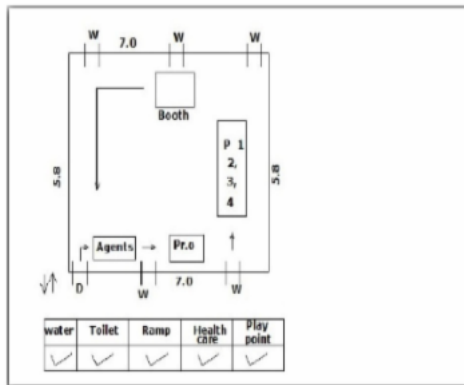

Google Map View

Polling Station Building Front View

Polling Station Front View

Cad View

Key MAP View

சட்டமன்றத் தொகுதியின் எண் மற்றும் பெயர் : 51-ஊதங்கரை
பிரிவு எண் மற்றும் பெயர் 1-கொண்டம்பட்டி (வ.கி) மற்றும் (ஊ), கொண்டம்பட்டி