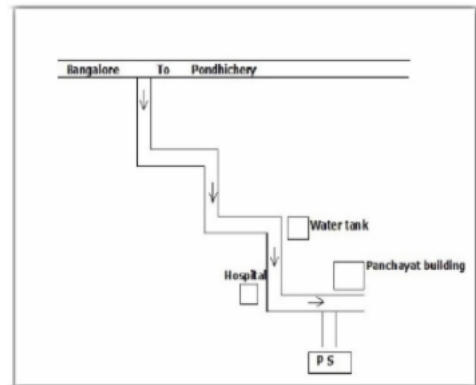

Google Map View

Polling Station Building Front View

Polling Station Front View

Cad View

Key MAP View

சட்டமன்றத் தொகுதியின் எண் மற்றும் பெயர் : 51-ஊதங்கரை
பிரிவு எண் மற்றும் பெயர் 1-கொண்டம்பட்டி (வ.கி) மற்றும் (ஊ), கொண்டம்பட்டி