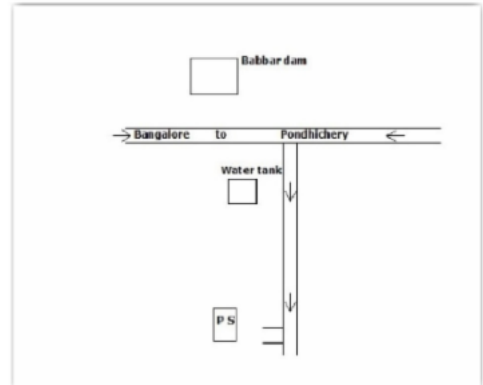

Key MAP View