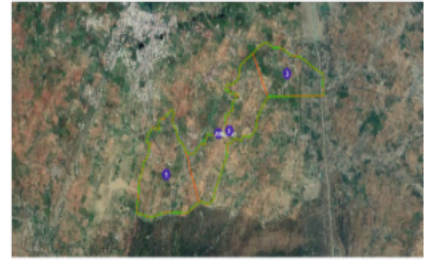

**3. வாக்குச் சாவடியின் விவரங்கள்**

<p><b>வாக்குச் சாவடியின் எண் மற்றும் பெயர் :</b></p> <p>253 - ஊராட்சி ஒன்றிய துவக்கப்பள்ளி, பாம்பாறு டேம், 635207, கிழக்கு பார்த்த தாரசு கட்டிடம்</p> <p><b>வாக்குச் சாவடியின் முகவரி :</b></p> <p>ஊராட்சி ஒன்றிய துவக்கப்பள்ளி, பாம்பாறு டேம்,, 635207</p>	<p><b>வாக்குச் சாவடியின் வகைப்பாடு (ஆண்/பெண்/பொது)</b></p>	<p><b>பொது</b></p>
	<p><b>துணை வாக்குச் சாவடிகளின் எண்ணிக்கை :</b></p>	<p>0</p>

**4. வாக்காளர்களின் எண்ணிக்கை**

தொடங்கும் வரிசை எண்	முடியும் வரிசை எண்.	நிகர வாக்காளர்களின் எண்ணிக்கை			
		ஆண்	பெண்	மூன்றாம் பாலினம்	மொத்தம்
1	919	470	443	0	913

கையொப்பம்

Nazri Naksha

Google Map View

Polling Station Building Front View