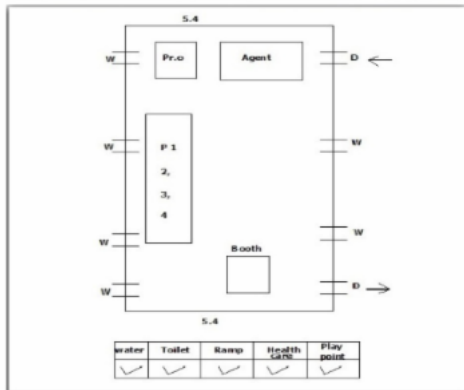

Google Map View

Polling Station Building Front View

Polling Station Front View

Cad View

Key MAP View

1	NLT222834	பெயர் : கோவிந்தம்மாள் கணவர் பெயர்: மதிவாணன் வீட்டு எண் : 00 வயது : 61 பாலினம் : பெண்	Photo is available	2	JMS2468916	பெயர் : சென்னம்மாள் கணவர் பெயர்: சம்பத் வீட்டு எண் : 00 வயது : 43 பாலினம் : பெண்	Photo is available	3	NLT2394831	பெயர் : அம்சலா ஜோ தாயின் பெயர்: முனியம்மாள் முனியம்மாள் வீட்டு எண் : 00 வயது : 41 பாலினம் : பெண்	Photo is available
4	NLT2322048	பெயர் : ஹரி தந்தை பெயர்: அண்ணாமலை வீட்டு எண் : 0 வயது : 37 பாலினம் : ஆண்	Photo is available	5	NLT2394864	பெயர் : அனில்குமார் மு தந்தை பெயர்: முனியப்பன் முனியப்பன் வீட்டு எண் : 00 வயது : 32 பாலினம் : ஆண்	Photo is available	6	NLT1214097	பெயர் : சந்தியா அனில் குமார் கணவர் பெயர்: அனில்குமார் வீட்டு எண் : 00 வயது : 28 பாலினம் : பெண்	Photo is available
7	NLT2212421	பெயர் : உமாமகேஷ்வரி தந்தை பெயர்: அண்ணாமலை வீட்டு எண் : 00 வயது : 24 பாலினம் : பெண்	Photo is available	8	NLT0963348	பெயர் : அம்மு கணவர் பெயர்: கோவிந்தன் வீட்டு எண் : 1 வயது : 44 பாலினம் : பெண்	Photo is available	9	NLT0882449	பெயர் : சின்னசாமி தந்தை பெயர்: பெருமாள் வீட்டு எண் : 1 வயது : 38 பாலினம் : ஆண்	Photo is available
10	NLT0882209	பெயர் : கோவிந்தராஜ் தந்தை பெயர்: ராமன் வீட்டு எண் : 1 வயது : 35 பாலினம் : ஆண்	Photo is available	11	NLT0882365	பெயர் : ஏழமலை தாயின் பெயர்: முருகம்மாள் வீட்டு எண் : 1 வயது : 35 பாலினம் : ஆண்	Photo is available	12	NLT0882456	பெயர் : அண்ணாமலை தந்தை பெயர்: குப்பன் வீட்டு எண் : 1 வயது : 33 பாலினம் : ஆண்	Photo is available
13	NLT0882423	பெயர் : சதீஷ் தந்தை பெயர்: முனியன் வீட்டு எண் : 1 வயது : 32 பாலினம் : ஆண்	Photo is available	14	NLT1061969	பெயர் : பொன்குமார் தந்தை பெயர்: ராமையன் வீட்டு எண் : 1 வயது : 31 பாலினம் : ஆண்	Photo is available	15	NLT1261486	பெயர் : அகிலாண்டீஸ்வரி தந்தை பெயர்: சத்தியராஜ் வீட்டு எண் : 1 வயது : 31 பாலினம் : பெண்	Photo is available
16	NLT1146158	பெயர் : அருள்பாண்டி தந்தை பெயர்: பெருமாள் வீட்டு எண் : 1 வயது : 30 பாலினம் : ஆண்	Photo is available	17	NLT1061977	பெயர் : சிவபிரகாசம் தந்தை பெயர்: அண்ணாமலை வீட்டு எண் : 1 வயது : 29 பாலினம் : ஆண்	Photo is available	18	NLT1241785	பெயர் : கவியரசன் தந்தை பெயர்: முருகன் வீட்டு எண் : 1 வயது : 29 பாலினம் : ஆண்	Photo is available
19	NLT1445758	பெயர் : விசாலாட்சி கணவர் பெயர்: கோவிந்தராஜ் வீட்டு எண் : 1 வயது : 27 பாலினம் : பெண்	Photo is available	20	NLT0733501	பெயர் : வேண்டமாணி தந்தை பெயர்: சின்னராசு வீட்டு எண் : 1-4 வயது : 33 பாலினம் : பெண்	Photo is available	21	NLT1327063	பெயர் : ராபின் தந்தை பெயர்: ராமன் வீட்டு எண் : 1-4 வயது : 27 பாலினம் : ஆண்	Photo is available
22	NLT1400043	பெயர் : சந்தோஷ் தந்தை பெயர்: பழனி வீட்டு எண் : 1/37 வயது : 25 பாலினம் : ஆண்	Photo is available	23	NLT1400027	பெயர் : சச்சீகலா கணவர் பெயர்: சிவராமன் வீட்டு எண் : 1/52 வயது : 31 பாலினம் : பெண்	Photo is available	24	NLT2473007	பெயர் : இராமாயி கணவர் பெயர்: முருகன் வீட்டு எண் : 1/64 வயது : 29 பாலினம் : பெண்	Photo is available
S 25	NLT2479707	பெயர் : கோவிந்தராஜ் தந்தை பெயர்: வெங்கடேஷ் வீட்டு எண் : 2 வயது : 20 பாலினம் : ஆண்	Photo is available	26	NLT2022150	பெயர் : முனியம்மாள் கணவர் பெயர்: குமார் வீட்டு எண் : 2-4 வயது : 56 பாலினம் : பெண்	Photo is available	27	NLT1261478	பெயர் : ஆர்த்தீஸ்வரி தந்தை பெயர்: குமார் வீட்டு எண் : 2-4 வயது : 29 பாலினம் : பெண்	Photo is available
28	SUU0519421	பெயர் : திவ்யா தந்தை பெயர்: மணி வீட்டு எண் : 2/192 வயது : 32 பாலினம் : பெண்	Photo is available	29	NLT1449933	பெயர் : பிரியா தந்தை பெயர்: ரமேஷ் வீட்டு எண் : 2/272 வயது : 25 பாலினம் : பெண்	Photo is available	30	NLT2487254	பெயர் : கௌரி தந்தை பெயர்: ராஜமாணிக்கம் வீட்டு எண் : 3-7 வயது : 23 பாலினம் : பெண்	Photo is available