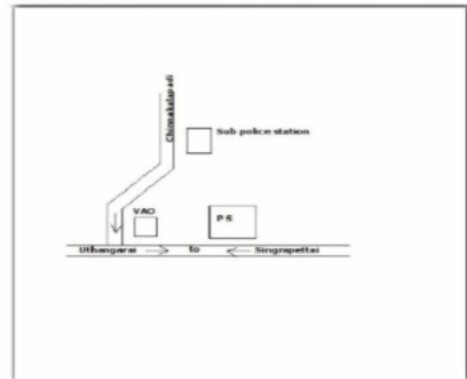

Google Map View

Polling Station Building Front View

Polling Station Front View

Cad View

Key MAP View

1 பெயர் : ராமாயி கணவர் பெயர்: முனுசாமி வீட்டு எண் : 4-262 வயது : 69 பாலினம் : பெண் Photo is available	NLT2031409	2 பெயர் : காந்தி தந்தை பெயர்: முனுசாமி வீட்டு எண் : 4-262 வயது : 55 பாலினம் : ஆண் Photo is available	NLT2031417	3 பெயர் : கலைவாணி கணவர் பெயர்: காந்தி வீட்டு எண் : 4-262 வயது : 53 பாலினம் : பெண் Photo is available	JMS2468783
4 பெயர் : ஜெயந்தி கணவர் பெயர்: சம்பத் வீட்டு எண் : 4-262 வயது : 45 பாலினம் : பெண் Photo is available	JMS1465939	5 பெயர் : கண்ணாயிரம் தந்தை பெயர்: குப்புசாமி வீட்டு எண் : 4-263 வயது : 69 பாலினம் : பெண் Photo is available	NLT2031433	6 பெயர் : லதா தந்தை பெயர்: குப்புசாமி வீட்டு எண் : 4-263 வயது : 50 பாலினம் : பெண் Photo is available	NLT2031441
7 பெயர் : பரத் த தாயின் பெயர்: லதா வீட்டு எண் : 4/263 வயது : 27 பாலினம் : ஆண் Photo is available	NLT2256345	8 பெயர் : குமார் தந்தை பெயர்: குப்புசாமி வீட்டு எண் : 4-263A வயது : 56 பாலினம் : ஆண் Photo is available	NLT2031458	9 பெயர் : காளியம்மாள் கணவர் பெயர்: குமார் வீட்டு எண் : 4-263A வயது : 53 பாலினம் : பெண் Photo is available	NLT2031466
10 பெயர் : இராஜம்மாள் கணவர் பெயர்: சின்னப்பையன் வீட்டு எண் : 4-265 வயது : 73 பாலினம் : பெண் Photo is available	NLT2031474	11 பெயர் : கோமதி கணவர் பெயர்: கோவிந்தராசு வீட்டு எண் : 4-265 வயது : 44 பாலினம் : பெண் Photo is available	JMS2469047	12 பெயர் : செல்வி தந்தை பெயர்: நடுப்பையன் வீட்டு எண் : 4-266 வயது : 49 பாலினம் : பெண் Photo is available	NLT2031482
13 பெயர் : வீராசாமி தந்தை பெயர்: நடுப்பையன் வீட்டு எண் : 4-267 வயது : 68 பாலினம் : ஆண் Photo is available	NLT2031490	14 பெயர் : சம்பத் தந்தை பெயர்: முனுசாமி வீட்டு எண் : 4-267 வயது : 52 பாலினம் : ஆண் Photo is available	NLT2031508	15 பெயர் : சென்னம்மாள் கணவர் பெயர்: முனியப்பன் வீட்டு எண் : 4-268 வயது : 54 பாலினம் : பெண் Photo is available	JMS2468544
16 பெயர் : உண்ணாமலை கணவர் பெயர்: இளங்கோவன் வீட்டு எண் : 4-269 வயது : 53 பாலினம் : பெண் Photo is available	NLT2031516	17 பெயர் : பெருமாள் தந்தை பெயர்: முனியப்பன் வீட்டு எண் : 4-269 வயது : 51 பாலினம் : ஆண் Photo is available	NLT0601617	18 பெயர் : முனியம்மாள் கணவர் பெயர்: பெருமாள் வீட்டு எண் : 4-269 வயது : 49 பாலினம் : பெண் Photo is available	JMS1582568
19 பெயர் : மணிகண்டன் தந்தை பெயர்: லட்சுமணன் வீட்டு எண் : 4-270 வயது : 44 பாலினம் : ஆண் Photo is available	JMS1575315	20 பெயர் : மணிமேகலை தந்தை பெயர்: லட்சுமணன் வீட்டு எண் : 4-270 வயது : 42 பாலினம் : பெண் Photo is available	JMS2471480	21 பெயர் : இராமமூர்த்தி தந்தை பெயர்: இலட்சுமணன் வீட்டு எண் : 4-272 வயது : 60 பாலினம் : ஆண் Photo is available	NLT2031532
22 பெயர் : இலட்சுமி கணவர் பெயர்: இராமமூர்த்தி வீட்டு எண் : 4-272 வயது : 55 பாலினம் : பெண் Photo is available	NLT2031540	23 பெயர் : மின்னலா கணவர் பெயர்: வேடியப்பன் வீட்டு எண் : 4-273 வயது : 56 பாலினம் : பெண் Photo is available	NLT2031557	24 பெயர் : தாண்டியப்பன் தந்தை பெயர்: ராஜ்கண்ணு வீட்டு எண் : 4-275 வயது : 60 பாலினம் : ஆண் Photo is available	NLT2031565
25 பெயர் : ராஜக்குமாரி கணவர் பெயர்: தாண்டியப்பன் வீட்டு எண் : 4-275 வயது : 55 பாலினம் : பெண் Photo is available	NLT2031573	26 பெயர் : குணசேகரன் தந்தை பெயர்: வசந்ததா வீட்டு எண் : 4-277 வயது : 39 பாலினம் : ஆண் Photo is available	NLT0601591	27 பெயர் : செவ்வந்தி கணவர் பெயர்: குணசேகரன் வீட்டு எண் : 4-277 வயது : 31 பாலினம் : பெண் Photo is available	NLT1098037
28 பெயர் : வெங்கடேசன் தந்தை பெயர்: முருகேசன் வீட்டு எண் : 4-278 வயது : 44 பாலினம் : ஆண் Photo is available	JMS1465558	29 பெயர் : திருவேங்கடம் தந்தை பெயர்: முருகேசன் வீட்டு எண் : 4-278A வயது : 45 பாலினம் : ஆண் Photo is available	JMS2468098	30 பெயர் : சற்குணா கணவர் பெயர்: திருவேங்கடம் வீட்டு எண் : 4-278A வயது : 43 பாலினம் : பெண் Photo is available	JMS1574441