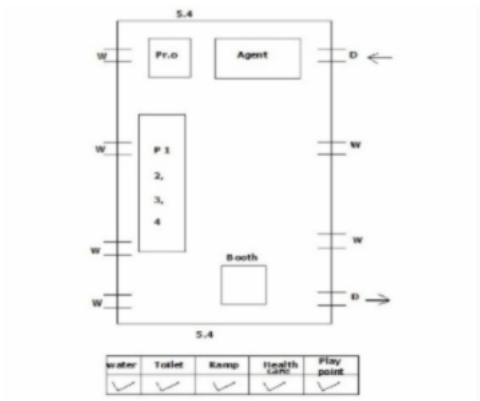

Google Map View

Polling Station Building Front View

Polling Station Front View

Cad View

Key MAP View

1 பெயர் : ராமாயி கணவர் பெயர்: முனுசாமி வீட்டு எண் : 4-262 வயது : 69 பாலினம் : பெண் Photo is available	NLT2031409	2 பெயர் : காந்தி தந்தை பெயர்: முனுசாமி வீட்டு எண் : 4-262 வயது : 55 பாலினம் : ஆண் Photo is available	NLT2031417	3 பெயர் : கலைவாணி கணவர் பெயர்: காந்தி வீட்டு எண் : 4-262 வயது : 53 பாலினம் : பெண் Photo is available	JMS2468783
4 பெயர் : ஜெயந்தி கணவர் பெயர்: சம்பத் வீட்டு எண் : 4-262 வயது : 45 பாலினம் : பெண் Photo is available	JMS1465939	5 பெயர் : கண்ணாயிரம் தந்தை பெயர்: குப்புசாமி வீட்டு எண் : 4-263 வயது : 69 பாலினம் : பெண் Photo is available	NLT2031433	6 பெயர் : லதா தந்தை பெயர்: குப்புசாமி வீட்டு எண் : 4-263 வயது : 50 பாலினம் : பெண் Photo is available	NLT2031441
7 பெயர் : பரத் த தாயின் பெயர்: லதா வீட்டு எண் : 4/263 வயது : 27 பாலினம் : ஆண் Photo is available	NLT2256345	8 பெயர் : குமார் தந்தை பெயர்: குப்புசாமி வீட்டு எண் : 4-263A வயது : 56 பாலினம் : ஆண் Photo is available	NLT2031458	9 பெயர் : காளியம்மாள் கணவர் பெயர்: குமார் வீட்டு எண் : 4-263A வயது : 53 பாலினம் : பெண் Photo is available	NLT2031466
10 பெயர் : இராஜம்மாள் கணவர் பெயர்: சின்னப்பையன் வீட்டு எண் : 4-265 வயது : 73 பாலினம் : பெண் Photo is available	NLT2031474	11 பெயர் : கோமதி கணவர் பெயர்: கோவிந்தராசு வீட்டு எண் : 4-265 வயது : 44 பாலினம் : பெண் Photo is available	JMS2469047	12 பெயர் : செல்வி தந்தை பெயர்: நடுப்பையன் வீட்டு எண் : 4-266 வயது : 49 பாலினம் : பெண் Photo is available	NLT2031482
13 பெயர் : வீராசாமி தந்தை பெயர்: நடுப்பையன் வீட்டு எண் : 4-267 வயது : 68 பாலினம் : ஆண் Photo is available	NLT2031490	14 பெயர் : சம்பத் தந்தை பெயர்: முனுசாமி வீட்டு எண் : 4-267 வயது : 52 பாலினம் : ஆண் Photo is available	NLT2031508	15 பெயர் : சென்னம்மாள் கணவர் பெயர்: முனியப்பன் வீட்டு எண் : 4-268 வயது : 54 பாலினம் : பெண் Photo is available	JMS2468544
16 பெயர் : உண்ணாமலை கணவர் பெயர்: இளங்கோவன் வீட்டு எண் : 4-269 வயது : 53 பாலினம் : பெண் Photo is available	NLT2031516	17 பெயர் : பெருமாள் தந்தை பெயர்: முனியப்பன் வீட்டு எண் : 4-269 வயது : 51 பாலினம் : ஆண் Photo is available	NLT0601617	18 பெயர் : முனியம்மாள் கணவர் பெயர்: பெருமாள் வீட்டு எண் : 4-269 வயது : 49 பாலினம் : பெண் Photo is available	JMS1582568
19 பெயர் : மணிகண்டன் தந்தை பெயர்: லட்சுமணன் வீட்டு எண் : 4-270 வயது : 44 பாலினம் : ஆண் Photo is available	JMS1575315	20 பெயர் : மணிமேகலை தந்தை பெயர்: லட்சுமணன் வீட்டு எண் : 4-270 வயது : 42 பாலினம் : பெண் Photo is available	JMS2471480	21 பெயர் : இராமமூர்த்தி தந்தை பெயர்: இலட்சுமணன் வீட்டு எண் : 4-272 வயது : 60 பாலினம் : ஆண் Photo is available	NLT2031532
22 பெயர் : இலட்சுமி கணவர் பெயர்: இராமமூர்த்தி வீட்டு எண் : 4-272 வயது : 55 பாலினம் : பெண் Photo is available	NLT2031540	23 பெயர் : மின்னலா கணவர் பெயர்: வேடியப்பன் வீட்டு எண் : 4-273 வயது : 56 பாலினம் : பெண் Photo is available	NLT2031557	24 பெயர் : தாண்டியப்பன் தந்தை பெயர்: ராஜ்கண்ணு வீட்டு எண் : 4-275 வயது : 60 பாலினம் : ஆண் Photo is available	NLT2031565
25 பெயர் : ராஜக்குமாரி கணவர் பெயர்: தாண்டியப்பன் வீட்டு எண் : 4-275 வயது : 55 பாலினம் : பெண் Photo is available	NLT2031573	26 பெயர் : குணசேகரன் தந்தை பெயர்: வசந்ததா வீட்டு எண் : 4-277 வயது : 39 பாலினம் : ஆண் Photo is available	NLT0601591	27 பெயர் : செவ்வந்தி கணவர் பெயர்: குணசேகரன் வீட்டு எண் : 4-277 வயது : 31 பாலினம் : பெண் Photo is available	NLT1098037
28 பெயர் : வெங்கடேசன் தந்தை பெயர்: முருகேசன் வீட்டு எண் : 4-278 வயது : 44 பாலினம் : ஆண் Photo is available	JMS1465558	29 பெயர் : திருவேங்கடம் தந்தை பெயர்: முருகேசன் வீட்டு எண் : 4-278A வயது : 45 பாலினம் : ஆண் Photo is available	JMS2468098	30 பெயர் : சற்குணா கணவர் பெயர்: திருவேங்கடம் வீட்டு எண் : 4-278A வயது : 43 பாலினம் : பெண் Photo is available	JMS1574441