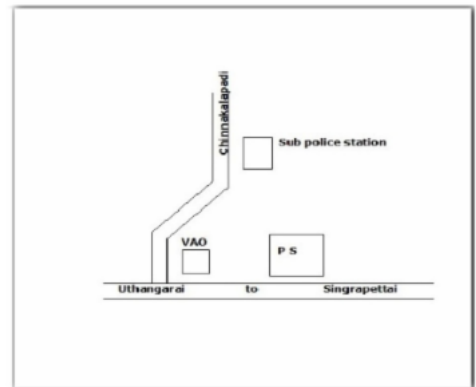

Cad View

Key MAP View