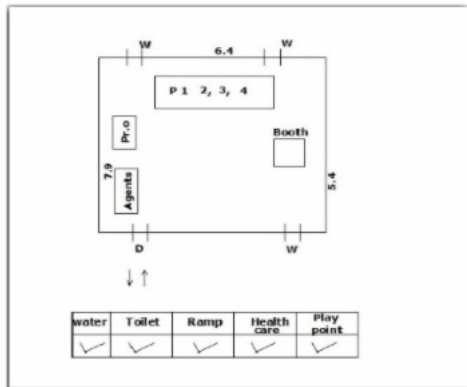

Google Map View

Polling Station Building Front View

Polling Station Front View

Cad View

Key MAP View

1 பெயர் : ராணி கணவர் பெயர்: மணிவண்ணன் வீட்டு எண் : 00 வயது : 55 பாலினம் : பெண் Photo is available	NLT1450196	2 பெயர் : அம்சலா கணவர் பெயர்: ஜோசப் வீட்டு எண் : 0 வயது : 41 பாலினம் : பெண் Photo is available	NLT2374056	3 பெயர் : ரகுபதி தந்தை பெயர்: ஆண்டி வீட்டு எண் : 00 வயது : 37 பாலினம் : ஆண் Photo is available	NLT0090704
4 பெயர் : மணிவரமாத தந்தை பெயர்: தண்டாணி வீட்டு எண் : 00 வயது : 33 பாலினம் : ஆண் Photo is available	NLT0963934	5 பெயர் : சுமித்ரா ச கணவர் பெயர்: சுபாஷ் வீட்டு எண் : 00 வயது : 26 பாலினம் : பெண் Photo is available	NLT2440584	6 பெயர் : திவ்யா கணவர் பெயர்: ராசுகுட்டி வீட்டு எண் : 00 வயது : 26 பாலினம் : பெண் Photo is available	NLT2577229
7 பெயர் : கலைமணி தந்தை பெயர்: கோவிந்தன் வீட்டு எண் : 000 வயது : 25 பாலினம் : ஆண் Photo is available	NLT2602969	8 பெயர் : அருண் குமார் தந்தை பெயர்: குபேந்திரன் வீட்டு எண் : 000 வயது : 24 பாலினம் : ஆண் Photo is available	NLT2577831	9 பெயர் : தனுசியா கணவர் பெயர்: ரஞ்சித் வீட்டு எண் : 0 வயது : 23 பாலினம் : பெண் Photo is available	NLT2366540
10 பெயர் : சுஜி குமார் தந்தை பெயர்: குமார் வீட்டு எண் : 00 வயது : 23 பாலினம் : பெண் Photo is available	NLT2488930	11 பெயர் : சற்குணா தந்தை பெயர்: குருமூர்த்தி வீட்டு எண் : 00 வயது : 23 பாலினம் : பெண் Photo is available	NLT2519627	12 பெயர் : சஞ்சை தந்தை பெயர்: பெருமாள் வீட்டு எண் : 00 வயது : 23 பாலினம் : ஆண் Photo is available	NLT2597318
13 பெயர் : கார்த்திகா தாயின் பெயர்: கௌரி வீட்டு எண் : 00 வயது : 21 பாலினம் : பெண் Photo is available	NLT2469500	14 பெயர் : ஜெயபிரியா ஜெ தந்தை பெயர்: ஜெகதீசன் வீட்டு எண் : 00 வயது : 21 பாலினம் : பெண் Photo is available	NLT2586766	15 பெயர் : சத்தியா தந்தை பெயர்: சின்னகண்ணு வீட்டு எண் : 0 வயது : 20 பாலினம் : பெண் Photo is available	NLT2478568
16 பெயர் : தீபிகா தந்தை பெயர்: மூர்த்தி வீட்டு எண் : 00 வயது : 20 பாலினம் : பெண் Photo is available	NLT2513745	17 பெயர் : தமிழரசி தந்தை பெயர்: கணேசன் வீட்டு எண் : 000 வயது : 20 பாலினம் : பெண் Photo is available	NLT2577914	18 பெயர் : வெள்ளயம்மாள் கணவர் பெயர்: ஆண்டி வீட்டு எண் : 1 வயது : 66 பாலினம் : பெண் Photo is available	NLT1214329
19 பெயர் : மங்கை கணவர் பெயர்: சின்னராஜ் வீட்டு எண் : 1 வயது : 47 பாலினம் : பெண் Photo is available	NLT0963835	20 பெயர் : கோகிலா கணவர் பெயர்: கிருஷ்ணமூர்த்தி வீட்டு எண் : 1 வயது : 44 பாலினம் : பெண் Photo is available	NLT1214642	21 பெயர் : வசந்தா கணவர் பெயர்: திருமால் வீட்டு எண் : 1 வயது : 43 பாலினம் : பெண் Photo is available	NLT0963793
22 பெயர் : ரம்யா தந்தை பெயர்: முருகன் வீட்டு எண் : 1 வயது : 40 பாலினம் : மூன்றாம் பாலினம் Photo is available	NLT1214360	23 பெயர் : கவிதா கணவர் பெயர்: வெங்கடேஷ் வீட்டு எண் : 1 வயது : 34 பாலினம் : பெண் Photo is available	NLT1327113	24 பெயர் : நந்தினி கணவர் பெயர்: மூர்த்தி வீட்டு எண் : 1 வயது : 33 பாலினம் : பெண் Photo is available	NLT0963868
25 பெயர் : பூவாத்தாள கணவர் பெயர்: காமராசு வீட்டு எண் : 1 வயது : 33 பாலினம் : பெண் Photo is available	NLT1098227	26 பெயர் : கலைச்செல்வி கணவர் பெயர்: வெங்கடேசன் வீட்டு எண் : 1 வயது : 32 பாலினம் : பெண் Photo is available	NLT0963736	27 பெயர் : வைதேகி கணவர் பெயர்: பாண்டித்துரை வீட்டு எண் : 1 வயது : 32 பாலினம் : பெண் Photo is available	NLT1062868
28 பெயர் : அனில்குமார் தந்தை பெயர்: முனியப்பன் வீட்டு எண் : 1 வயது : 32 பாலினம் : ஆண் Photo is available	NLT2379915	29 பெயர் : வினோதகுமார் தந்தை பெயர்: தங்கம் வீட்டு எண் : 1 வயது : 32 பாலினம் : ஆண் Photo is available	NLT0963884	30 பெயர் : ரஞ்சிதம் கணவர் பெயர்: ஆசைதம்பி வீட்டு எண் : 1 வயது : 31 பாலினம் : பெண் Photo is available	NLT0964015