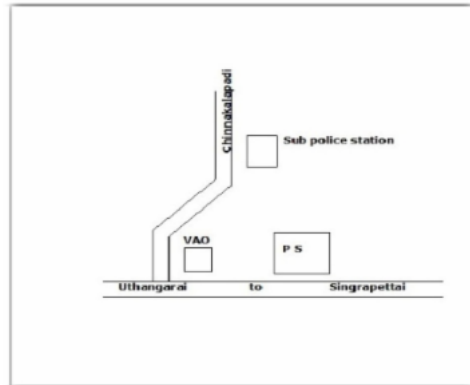

Google Map View

Polling Station Building Front View

Polling Station Front View

Cad View

Key MAP View

1 பெயர் : ஜெயபர்காஷ் தந்தை பெயர்: பிரதாப் வீட்டு எண் : 00 வயது : 30 பாலினம் : ஆண்	NLT2327203 Photo is available	2 பெயர் : ஜெயசித்ரா ச கணவர் பெயர்: மணிவர்மா வீட்டு எண் : 00 வயது : 29 பாலினம் : பெண்	NLT1146620 Photo is available	3 பெயர் : செல்லபிரியா கணவர் பெயர்: ராமலிங்கம் வீட்டு எண் : 00 வயது : 24 பாலினம் : பெண்	NLT2435659 Photo is available
4 பெயர் : சரஸ்வதி கணவர் பெயர்: ராஜாமணி வீட்டு எண் : 0 வயது : 23 பாலினம் : பெண்	NLT2368819 Photo is available	5 பெயர் : சக்திவேல் தந்தை பெயர்: வேலாயுதம் வீட்டு எண் : 00 வயது : 20 பாலினம் : ஆண்	NLT2502342 Photo is available	6 பெயர் : ஜனனி தந்தை பெயர்: ரகுராமன் வீட்டு எண் : 0 வயது : 20 பாலினம் : பெண்	NLT2507366 Photo is available
7 பெயர் : ராஜதுரை தந்தை பெயர்: ராஜவேல் வீட்டு எண் : 1 வயது : 35 பாலினம் : ஆண்	NLT1241991 Photo is available	8 பெயர் : கவியரசன் தந்தை பெயர்: கோவிந்தன் வீட்டு எண் : 1 வயது : 28 பாலினம் : ஆண்	NLT1241819 Photo is available	9 பெயர் : தீபிகா கணவர் பெயர்: அரவிந்த் வீட்டு எண் : 1-97ஏ வயது : 22 பாலினம் : பெண்	NLT2430817 Photo is available
10 பெயர் : ராஜதுரை தந்தை பெயர்: முருகேசன் வீட்டு எண் : 5 வயது : 28 பாலினம் : ஆண்	NLT1298454 Photo is available	11 பெயர் : ஜோதிலட்சுமி கணவர் பெயர்: திருமலைவாசன் வீட்டு எண் : 5/4 வயது : 32 பாலினம் : பெண்	NLT2249944 Photo is available	12 பெயர் : அஜித் தந்தை பெயர்: இராஜா வீட்டு எண் : 5/9 வயது : 27 பாலினம் : ஆண்	NLT1355924 Photo is available
13 பெயர் : சுபழந் தந்தை பெயர்: வெங்கடேசன் வீட்டு எண் : 5/21 வயது : 24 பாலினம் : பெண்	NLT2362234 Photo is available	14 பெயர் : புகழ்விழி கணவர் பெயர்: விக்னேஷ்குமார் வீட்டு எண் : 5/24 வயது : 26 பாலினம் : பெண்	NLT2166817 Photo is available	15 பெயர் : தமிழரசு தந்தை பெயர்: கோவிந்தராஜ் கோவிந்தராஜ் வீட்டு எண் : 5/26 வயது : 26 பாலினம் : ஆண்	NLT2394559 Photo is available
16 பெயர் : நதியா கணவர் பெயர்: இன்பரசன் வீட்டு எண் : 5/41 வயது : 27 பாலினம் : பெண்	NLT2352847 Photo is available	17 பெயர் : சமதி கணவர் பெயர்: வெற்றிவேல் வீட்டு எண் : 5/42 ஏ வயது : 32 பாலினம் : பெண்	NLT0883116 Photo is available	18 பெயர் : சன்மதி தந்தை பெயர்: தங்கராசு வீட்டு எண் : 5/44 வயது : 30 பாலினம் : பெண்	NLT1062819 Photo is available
19 பெயர் : அரசு மு தந்தை பெயர்: முருகன் வீட்டு எண் : 5/54 வயது : 22 பாலினம் : ஆண்	NLT2437366 Photo is available	20 பெயர் : கோமளா தேவி கணவர் பெயர்: காமராசு வீட்டு எண் : 5-59 வயது : 39 பாலினம் : பெண்	NLT0681916 Photo is available	21 பெயர் : வள்ளி கணவர் பெயர்: குபேந்திரன் வீட்டு எண் : 5/71 வயது : 48 பாலினம் : பெண்	NLT2521912 Photo is available
22 பெயர் : நவீன்குமார் தந்தை பெயர்: குபேந்திரன் வீட்டு எண் : 5/71 வயது : 27 பாலினம் : ஆண்	NLT2502680 Photo is available	23 பெயர் : ராஜாராம் தந்தை பெயர்: கலியன் வீட்டு எண் : 5/73 வயது : 36 பாலினம் : ஆண்	NLT1376839 Photo is available	24 பெயர் : சேட்டு கோ தாயின் பெயர்: சரிதா வீட்டு எண் : 5/ 73 வயது : 20 பாலினம் : ஆண்	NLT2447480 Photo is available
25 பெயர் : அருண்மூர்த்தி தந்தை பெயர்: நீலகண்டன் வீட்டு எண் : 5/75 வயது : 26 பாலினம் : ஆண்	NLT2324218 Photo is available	26 பெயர் : புகழேந்தி தந்தை பெயர்: பழனி வீட்டு எண் : 5-81 வயது : 27 பாலினம் : ஆண்	NLT1327154 Photo is available	27 பெயர் : ஸ்ரீசாந்த் சுதாகர் தந்தை பெயர்: சுதாகர் வீட்டு எண் : 5/82 வயது : 19 பாலினம் : ஆண்	NLT2597516 Photo is available
28 பெயர் : தமிழரசி கணவர் பெயர்: ரகுநாத் வீட்டு எண் : 5/90 வயது : 33 பாலினம் : பெண்	NLT2369692 Photo is available	29 பெயர் : ரம்யா அ கணவர் பெயர்: அஜீத் குமார் ஜீ வீட்டு எண் : 5/93 காமராஜ் நகர் வயது : 26 பாலினம் : பெண்	UUH1190719 Photo is available	30 பெயர் : பிரசாத் தந்தை பெயர்: சக்தி வீட்டு எண் : 5-94 வயது : 35 பாலினம் : ஆண்	NLT1241900 Photo is available