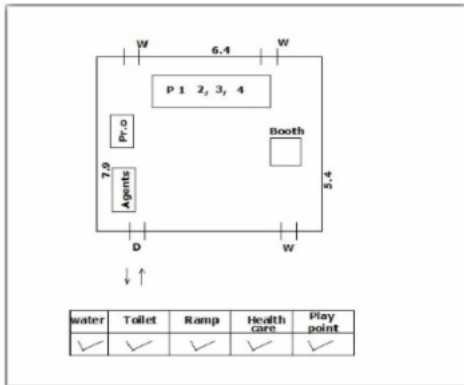

Google Map View

Polling Station Building Front View

Polling Station Front View

Cad View

Key MAP View

1 பெயர் : ஜெயபர்காஷ் தந்தை பெயர்: பிரதாப் வீட்டு எண் : 00 வயது : 30 பாலினம் : ஆண்	NLT2327203 Photo is available	2 பெயர் : ஜெயசித்ரா ச கணவர் பெயர்: மணிவர்மா வீட்டு எண் : 00 வயது : 29 பாலினம் : பெண்	NLT1146620 Photo is available	3 பெயர் : செல்லபிரியா கணவர் பெயர்: ராமலிங்கம் வீட்டு எண் : 00 வயது : 24 பாலினம் : பெண்	NLT2435659 Photo is available
4 பெயர் : சரஸ்வதி கணவர் பெயர்: ராஜாமணி வீட்டு எண் : 0 வயது : 23 பாலினம் : பெண்	NLT2368819 Photo is available	5 பெயர் : சக்திவேல் தந்தை பெயர்: வேலாயுதம் வீட்டு எண் : 00 வயது : 20 பாலினம் : ஆண்	NLT2502342 Photo is available	6 பெயர் : ஜனனி தந்தை பெயர்: ரகுராமன் வீட்டு எண் : 0 வயது : 20 பாலினம் : பெண்	NLT2507366 Photo is available
7 பெயர் : ராஜதுரை தந்தை பெயர்: ராஜவேல் வீட்டு எண் : 1 வயது : 35 பாலினம் : ஆண்	NLT1241991 Photo is available	8 பெயர் : கவியரசன் தந்தை பெயர்: கோவிந்தன் வீட்டு எண் : 1 வயது : 28 பாலினம் : ஆண்	NLT1241819 Photo is available	9 பெயர் : தீபிகா கணவர் பெயர்: அரவிந்த் வீட்டு எண் : 1-97ஏ வயது : 22 பாலினம் : பெண்	NLT2430817 Photo is available
10 பெயர் : ராஜதுரை தந்தை பெயர்: முருகேசன் வீட்டு எண் : 5 வயது : 28 பாலினம் : ஆண்	NLT1298454 Photo is available	11 பெயர் : ஜோதிலட்சுமி கணவர் பெயர்: திருமலைவாசன் வீட்டு எண் : 5/4 வயது : 32 பாலினம் : பெண்	NLT2249944 Photo is available	12 பெயர் : அஜித் தந்தை பெயர்: இராஜா வீட்டு எண் : 5/9 வயது : 27 பாலினம் : ஆண்	NLT1355924 Photo is available
13 பெயர் : சுபழந் தந்தை பெயர்: வெங்கடேசன் வீட்டு எண் : 5/21 வயது : 24 பாலினம் : பெண்	NLT2362234 Photo is available	14 பெயர் : புகழ்விழி கணவர் பெயர்: விக்னேஷ்குமார் வீட்டு எண் : 5/24 வயது : 26 பாலினம் : பெண்	NLT2166817 Photo is available	15 பெயர் : தமிழரசு தந்தை பெயர்: கோவிந்தராஜ் கோவிந்தராஜ் வீட்டு எண் : 5/26 வயது : 26 பாலினம் : ஆண்	NLT2394559 Photo is available
16 பெயர் : நதியா கணவர் பெயர்: இன்பரசன் வீட்டு எண் : 5/41 வயது : 27 பாலினம் : பெண்	NLT2352847 Photo is available	17 பெயர் : சமதி கணவர் பெயர்: வெற்றிவேல் வீட்டு எண் : 5/42 ஏ வயது : 32 பாலினம் : பெண்	NLT0883116 Photo is available	18 பெயர் : சன்மதி தந்தை பெயர்: தங்கராசு வீட்டு எண் : 5/44 வயது : 30 பாலினம் : பெண்	NLT1062819 Photo is available
19 பெயர் : அரசு மு தந்தை பெயர்: முருகன் வீட்டு எண் : 5/54 வயது : 22 பாலினம் : ஆண்	NLT2437366 Photo is available	20 பெயர் : கோமளா தேவி கணவர் பெயர்: காமராசு வீட்டு எண் : 5-59 வயது : 39 பாலினம் : பெண்	NLT0681916 Photo is available	21 பெயர் : வள்ளி கணவர் பெயர்: குபேந்திரன் வீட்டு எண் : 5/71 வயது : 48 பாலினம் : பெண்	NLT2521912 Photo is available
22 பெயர் : நவீன்குமார் தந்தை பெயர்: குபேந்திரன் வீட்டு எண் : 5/71 வயது : 27 பாலினம் : ஆண்	NLT2502680 Photo is available	23 பெயர் : ராஜாராம் தந்தை பெயர்: கலியன் வீட்டு எண் : 5/73 வயது : 36 பாலினம் : ஆண்	NLT1376839 Photo is available	24 பெயர் : சேட்டு கோ தாயின் பெயர்: சரிதா வீட்டு எண் : 5/ 73 வயது : 20 பாலினம் : ஆண்	NLT2447480 Photo is available
25 பெயர் : அருண்மூர்த்தி தந்தை பெயர்: நீலகண்டன் வீட்டு எண் : 5/75 வயது : 26 பாலினம் : ஆண்	NLT2324218 Photo is available	26 பெயர் : புகழேந்தி தந்தை பெயர்: பழனி வீட்டு எண் : 5-81 வயது : 27 பாலினம் : ஆண்	NLT1327154 Photo is available	27 பெயர் : ஸ்ரீசாந்த் சுதாகர் தந்தை பெயர்: சுதாகர் வீட்டு எண் : 5/82 வயது : 19 பாலினம் : ஆண்	NLT2597516 Photo is available
28 பெயர் : தமிழரசி கணவர் பெயர்: ரகுநாத் வீட்டு எண் : 5/90 வயது : 33 பாலினம் : பெண்	NLT2369692 Photo is available	29 பெயர் : ரம்யா அ கணவர் பெயர்: அஜீத் குமார் ஜீ வீட்டு எண் : 5/93 காமராஜ் நகர் வயது : 26 பாலினம் : பெண்	UUH1190719 Photo is available	30 பெயர் : பிரசாத் தந்தை பெயர்: சக்தி வீட்டு எண் : 5-94 வயது : 35 பாலினம் : ஆண்	NLT1241900 Photo is available