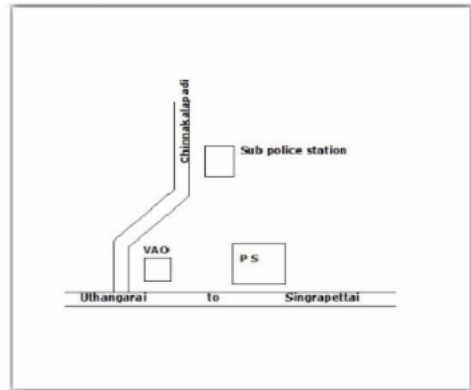

Google Map View

Polling Station Building Front View

Polling Station Front View

Cad View

Key MAP View

1 பெயர் : காசியம்மாள் கணவர் பெயர் : மாணிக்ககவுண்டர் வீட்டு எண் : 1 வயது : 59 பாலினம் : பெண் Photo is available	NLT0883660	2 பெயர் : அமுதவள்ளி கணவர் பெயர் : வெங்கடேசன் வீட்டு எண் : 1 வயது : 38 பாலினம் : பெண் Photo is available	NLT0883553	3 பெயர் : சுகுணா கணவர் பெயர் : ஜெகதீசன் வீட்டு எண் : 1 வயது : 38 பாலினம் : பெண் Photo is available	NLT0964197
4 பெயர் : பாரதி கணவர் பெயர் : சேட்டு வீட்டு எண் : 1 வயது : 37 பாலினம் : பெண் Photo is available	NLT0883173	5 பெயர் : வளர்மதி கணவர் பெயர் : சிவராஜ் வீட்டு எண் : 1 வயது : 37 பாலினம் : பெண் Photo is available	NLT0883629	6 பெயர் : பிரபாகரன் தந்தை பெயர் : பாண்டிரங்கன் வீட்டு எண் : 1 வயது : 36 பாலினம் : ஆண் Photo is available	NLT0883439
7 பெயர் : யுவராஜ் தந்தை பெயர் : கோவிந்தன் வீட்டு எண் : 1 வயது : 35 பாலினம் : ஆண் Photo is available	NLT0883421	8 பெயர் : ஆனந்தி கணவர் பெயர் : மகேந்திரன் வீட்டு எண் : 1 வயது : 35 பாலினம் : பெண் Photo is available	NLT0964221	9 பெயர் : தமிழ்குமார் தந்தை பெயர் : ராஜகோபால் வீட்டு எண் : 1 வயது : 33 பாலினம் : ஆண் Photo is available	NLT0772905
10 பெயர் : மலர்க்கண்ணன் தந்தை பெயர் : கோவிந்தசாமி வீட்டு எண் : 1 வயது : 33 பாலினம் : ஆண் Photo is available	NLT0883447	11 பெயர் : சந்தோஷ்குமார் தந்தை பெயர் : செல்வம் வீட்டு எண் : 1 வயது : 32 பாலினம் : ஆண் Photo is available	NLT1063064	12 பெயர் : சங்கீதா தந்தை பெயர் : சரவணன் வீட்டு எண் : 1 வயது : 31 பாலினம் : பெண் Photo is available	NLT0883140
13 பெயர் : பிரபுதேவா தந்தை பெயர் : சக்கரவர்த்தி வீட்டு எண் : 1 வயது : 31 பாலினம் : ஆண் Photo is available	NLT1063106	14 பெயர் : மாதம்மாள் கணவர் பெயர் : வேடியப்பன் வீட்டு எண் : 1-18 வயது : 48 பாலினம் : பெண் Photo is available	JMS3265584	15 பெயர் : அலமேலு கணவர் பெயர் : திருப்பதி வீட்டு எண் : 1-21 வயது : 47 பாலினம் : பெண் Photo is available	JMS1582204
16 பெயர் : சிந்தேஸ்வரன் தந்தை பெயர் : தேவராஜ் வீட்டு எண் : 1-36 வயது : 44 பாலினம் : ஆண் Photo is available	JMS2472249	17 பெயர் : உமா கணவர் பெயர் : முருகன் வீட்டு எண் : 1-51 வயது : 44 பாலினம் : பெண் Photo is available	JMS2469609	18 பெயர் : சுசிலா தந்தை பெயர் : பெரியபையன் வீட்டு எண் : 1-56 வயது : 59 பாலினம் : பெண் Photo is available	JMS1574730
19 பெயர் : வேலாயுதம் தந்தை பெயர் : மணி வீட்டு எண் : 1-56 வயது : 45 பாலினம் : ஆண் Photo is available	JMS1582360	20 பெயர் : பகிரதன் தந்தை பெயர் : கனகராஜ் வீட்டு எண் : 1-57 வயது : 46 பாலினம் : ஆண் Photo is available	JMS2472280	21 பெயர் : ரேவதி தந்தை பெயர் : சுப்பிரமணி வீட்டு எண் : 1-60 வயது : 46 பாலினம் : பெண் Photo is available	JMS2472397
22 பெயர் : பூங்கொடி கணவர் பெயர் : முருகன் வீட்டு எண் : 1-64 வயது : 54 பாலினம் : பெண் Photo is available	JMS1582188	23 பெயர் : சுவாமி தந்தை பெயர் : ராமன் வீட்டு எண் : 1-70 வயது : 49 பாலினம் : பெண் Photo is available	JMS2472389	24 பெயர் : பாக்கியராஜ் தந்தை பெயர் : ராமன் வீட்டு எண் : 1-70 வயது : 44 பாலினம் : ஆண் Photo is available	JMS3264926
25 பெயர் : திருப்பதி தந்தை பெயர் : முருகேசன் வீட்டு எண் : 1-80 வயது : 54 பாலினம் : ஆண் Photo is available	JMS3363124	26 பெயர் : மஞ்சளா கணவர் பெயர் : திருப்பதி வீட்டு எண் : 1-80 வயது : 49 பாலினம் : பெண் Photo is available	JMS2469526	27 பெயர் : பக்தவத்சலம் தந்தை பெயர் : கிருஷ்ணன் வீட்டு எண் : 1-86 வயது : 43 பாலினம் : ஆண் Photo is available	JMS2469070
28 பெயர் : சூப்பர் தந்தை பெயர் : ராதா வீட்டு எண் : 1-95 வயது : 43 பாலினம் : ஆண் Photo is available	JMS2472314	29 பெயர் : வேடியப்பன் தந்தை பெயர் : மணி வீட்டு எண் : 1-96 வயது : 44 பாலினம் : ஆண் Photo is available	JMS3264934	30 பெயர் : கொளுஞ்சியம்மாள் கணவர் பெயர் : செல்வம் வீட்டு எண் : 1-102 வயது : 54 பாலினம் : பெண் Photo is available	JMS2469518