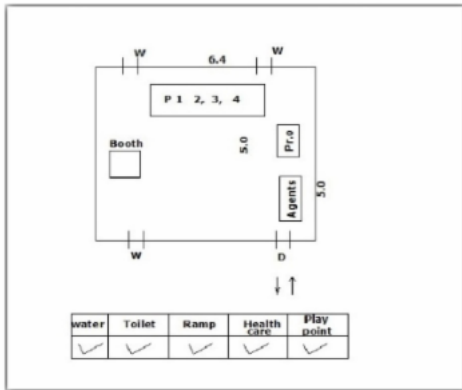

Google Map View

Polling Station Building Front View

Polling Station Front View

Cad View

Key MAP View

1 பெயர் : காசியம்மாள் கணவர் பெயர் : மாணிக்ககவுண்டர் வீட்டு எண் : 1 வயது : 59 பாலினம் : பெண் Photo is available	NLT0883660	2 பெயர் : அமுதவள்ளி கணவர் பெயர் : வெங்கடேசன் வீட்டு எண் : 1 வயது : 38 பாலினம் : பெண் Photo is available	NLT0883553	3 பெயர் : சுகுணா கணவர் பெயர் : ஜெகதீசன் வீட்டு எண் : 1 வயது : 38 பாலினம் : பெண் Photo is available	NLT0964197
4 பெயர் : பாரதி கணவர் பெயர் : சேட்டு வீட்டு எண் : 1 வயது : 37 பாலினம் : பெண் Photo is available	NLT0883173	5 பெயர் : வளர்மதி கணவர் பெயர் : சிவராஜ் வீட்டு எண் : 1 வயது : 37 பாலினம் : பெண் Photo is available	NLT0883629	6 பெயர் : பிரபாகரன் தந்தை பெயர் : பாண்டிரங்கன் வீட்டு எண் : 1 வயது : 36 பாலினம் : ஆண் Photo is available	NLT0883439
7 பெயர் : யுவராஜ் தந்தை பெயர் : கோவிந்தன் வீட்டு எண் : 1 வயது : 35 பாலினம் : ஆண் Photo is available	NLT0883421	8 பெயர் : ஆனந்தி கணவர் பெயர் : மகேந்திரன் வீட்டு எண் : 1 வயது : 35 பாலினம் : பெண் Photo is available	NLT0964221	9 பெயர் : தமிழ்குமார் தந்தை பெயர் : ராஜகோபால் வீட்டு எண் : 1 வயது : 33 பாலினம் : ஆண் Photo is available	NLT0772905
10 பெயர் : மலர்க்கண்ணன் தந்தை பெயர் : கோவிந்தசாமி வீட்டு எண் : 1 வயது : 33 பாலினம் : ஆண் Photo is available	NLT0883447	11 பெயர் : சந்தோஷ்குமார் தந்தை பெயர் : செல்வம் வீட்டு எண் : 1 வயது : 32 பாலினம் : ஆண் Photo is available	NLT1063064	12 பெயர் : சங்கீதா தந்தை பெயர் : சரவணன் வீட்டு எண் : 1 வயது : 31 பாலினம் : பெண் Photo is available	NLT0883140
13 பெயர் : பிரபுதேவா தந்தை பெயர் : சக்கரவர்த்தி வீட்டு எண் : 1 வயது : 31 பாலினம் : ஆண் Photo is available	NLT1063106	14 பெயர் : மாதம்மாள் கணவர் பெயர் : வேடியப்பன் வீட்டு எண் : 1-18 வயது : 48 பாலினம் : பெண் Photo is available	JMS3265584	15 பெயர் : அலமேலு கணவர் பெயர் : திருப்பதி வீட்டு எண் : 1-21 வயது : 47 பாலினம் : பெண் Photo is available	JMS1582204
16 பெயர் : சிந்தேஸ்வரன் தந்தை பெயர் : தேவராஜ் வீட்டு எண் : 1-36 வயது : 44 பாலினம் : ஆண் Photo is available	JMS2472249	17 பெயர் : உமா கணவர் பெயர் : முருகன் வீட்டு எண் : 1-51 வயது : 44 பாலினம் : பெண் Photo is available	JMS2469609	18 பெயர் : சுசிலா தந்தை பெயர் : பெரியபையன் வீட்டு எண் : 1-56 வயது : 59 பாலினம் : பெண் Photo is available	JMS1574730
19 பெயர் : வேலாயுதம் தந்தை பெயர் : மணி வீட்டு எண் : 1-56 வயது : 45 பாலினம் : ஆண் Photo is available	JMS1582360	20 பெயர் : பகிரதன் தந்தை பெயர் : கனகராஜ் வீட்டு எண் : 1-57 வயது : 46 பாலினம் : ஆண் Photo is available	JMS2472280	21 பெயர் : ரேவதி தந்தை பெயர் : சுப்பிரமணி வீட்டு எண் : 1-60 வயது : 46 பாலினம் : பெண் Photo is available	JMS2472397
22 பெயர் : பூங்கொடி கணவர் பெயர் : முருகன் வீட்டு எண் : 1-64 வயது : 54 பாலினம் : பெண் Photo is available	JMS1582188	23 பெயர் : சுவாமி தந்தை பெயர் : ராமன் வீட்டு எண் : 1-70 வயது : 49 பாலினம் : பெண் Photo is available	JMS2472389	24 பெயர் : பாக்கியராஜ் தந்தை பெயர் : ராமன் வீட்டு எண் : 1-70 வயது : 44 பாலினம் : ஆண் Photo is available	JMS3264926
25 பெயர் : திருப்பதி தந்தை பெயர் : முருகேசன் வீட்டு எண் : 1-80 வயது : 54 பாலினம் : ஆண் Photo is available	JMS3363124	26 பெயர் : மஞ்சளா கணவர் பெயர் : திருப்பதி வீட்டு எண் : 1-80 வயது : 49 பாலினம் : பெண் Photo is available	JMS2469526	27 பெயர் : பக்தவத்சலம் தந்தை பெயர் : கிருஷ்ணன் வீட்டு எண் : 1-86 வயது : 43 பாலினம் : ஆண் Photo is available	JMS2469070
28 பெயர் : சூப்பர் தந்தை பெயர் : ராதா வீட்டு எண் : 1-95 வயது : 43 பாலினம் : ஆண் Photo is available	JMS2472314	29 பெயர் : வேடியப்பன் தந்தை பெயர் : மணி வீட்டு எண் : 1-96 வயது : 44 பாலினம் : ஆண் Photo is available	JMS3264934	30 பெயர் : கொளுஞ்சியம்மாள் கணவர் பெயர் : செல்வம் வீட்டு எண் : 1-102 வயது : 54 பாலினம் : பெண் Photo is available	JMS2469518