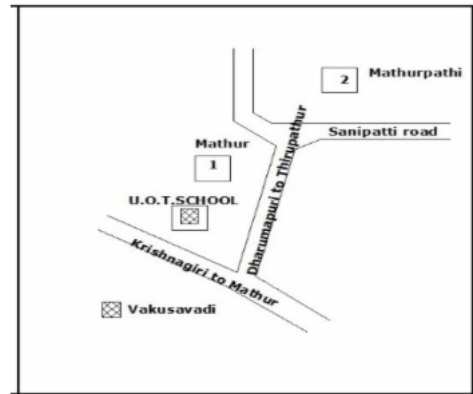

3. வாக்குச் சாவடியின் விவரங்கள்

<p>வாக்குச் சாவடியின் எண் மற்றும் பெயர் :</p> <p>26 - ஊராட்சி ஒன்றிய துவக்கப்பள்ளி, மத்தூர் 635203, கிழக்கு பார்த்த மத்திய தாரசு கட்டிடம்</p> <p>வாக்குச் சாவடியின் முகவரி :</p> <p>ஊராட்சி ஒன்றிய துவக்கப்பள்ளி, மத்தூர், 635 203</p>	<p>வாக்குச் சாவடியின் வகைப்பாடு (ஆண்/பெண்/பொது)</p>	<p>பொது</p>
	<p>துணை வாக்குச் சாவடிகளின் எண்ணிக்கை :</p>	<p>0</p>

Polling Station Front View

Cad View

Key MAP View