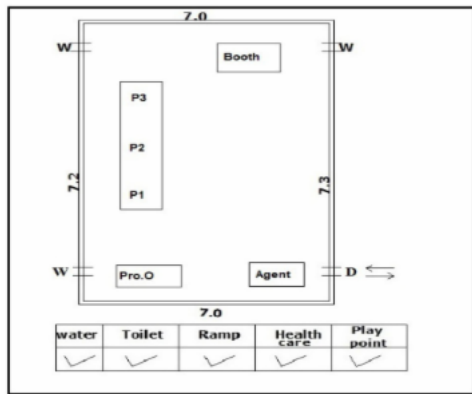

4. வாக்காளர்களின் எண்ணிக்கை

தொடங்கும் வரிசை எண்	முடியும் வரிசை எண்.	நிகர வாக்காளர்களின் எண்ணிக்கை			
		ஆண்	பெண்	மூன்றாம் பாலினம்	மொத்தம்
1	825	374	396	0	770

கையொப்பம்

Nazri Naksha

Google Map View

Polling Station Building Front View

Polling Station Front View

Cad View

Key MAP View