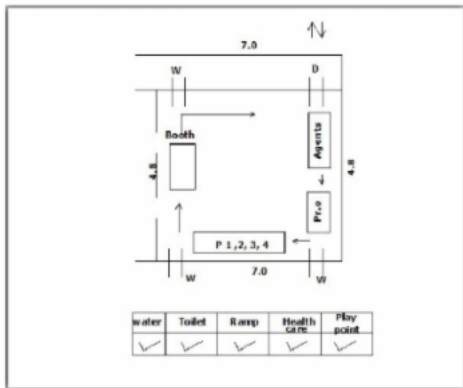

Google Map View

Polling Station Building Front View

Polling Station Front View

Cad View

Key MAP View

1 பெயர் : விடுதலை ஆதவன் தந்தை பெயர்: காளியப்பன் வீட்டு எண் : 0 வயது : 23 பாலினம் : ஆண் Photo is available	NLT2366748	2 பெயர் : சீனிவாசன் தந்தை பெயர்: அண்ணாமலை வீட்டு எண் : 1 வயது : 75 பாலினம் : ஆண் Photo is available	JMS1420157	3 பெயர் : பார்த்தீபன் தந்தை பெயர்: சாக்கன் வீட்டு எண் : 1 வயது : 67 பாலினம் : ஆண் Photo is available	NLT1442235
4 பெயர் : சின்னதம்பி தந்தை பெயர்: சாக்கன் வீட்டு எண் : 1 வயது : 65 பாலினம் : ஆண் Photo is available	NLT2044337	5 பெயர் : வசந்தா கணவர் பெயர்: சீனிவாசன் வீட்டு எண் : 1 வயது : 64 பாலினம் : பெண் Photo is available	JMS1420165	6 பெயர் : வளர்மதி கணவர் பெயர்: சின்னதம்பி வீட்டு எண் : 1 வயது : 62 பாலினம் : பெண் Photo is available	NLT2044345
7 பெயர் : ஜெயகுமார் தந்தை பெயர்: முத்துகுமார் வீட்டு எண் : 1 வயது : 56 பாலினம் : ஆண் Photo is available	NLT0773234	8 பெயர் : முருகன் தந்தை பெயர்: அண்ணாமலை வீட்டு எண் : 1 வயது : 55 பாலினம் : ஆண் Photo is available	NLT0883884	9 பெயர் : மல்லிகா கணவர் பெயர்: ஆறுமுகம் வீட்டு எண் : 1 வயது : 52 பாலினம் : பெண் Photo is available	NLT0602714
10 பெயர் : காந்திமதி கணவர் பெயர்: ஜெயகுமார் வீட்டு எண் : 1 வயது : 52 பாலினம் : பெண் Photo is available	NLT0773226	11 பெயர் : முனிரத்தினம் கணவர் பெயர்: சின்னபையன் வீட்டு எண் : 1 வயது : 48 பாலினம் : பெண் Photo is available	NLT0884411	12 பெயர் : பாலசந்தர் தந்தை பெயர்: பாலகிருஷ்ணன் வீட்டு எண் : 1 வயது : 47 பாலினம் : ஆண் Photo is available	JMS3733540
13 பெயர் : உண்ணாமலை கணவர் பெயர்: நாராயணசாமி வீட்டு எண் : 1 வயது : 47 பாலினம் : பெண் Photo is available	NLT0883934	14 பெயர் : மாரியம்மாள் கணவர் பெயர்: அன்னாஜி வீட்டு எண் : 1 வயது : 47 பாலினம் : பெண் Photo is available	NLT0773390	15 பெயர் : ராஜேஸ்வரி கணவர் பெயர்: சென்னன் வீட்டு எண் : 1 வயது : 44 பாலினம் : பெண் Photo is available	NLT0602698
16 பெயர் : சங்கீதா கணவர் பெயர்: சீத்தாராமன் வீட்டு எண் : 1 வயது : 41 பாலினம் : பெண் Photo is available	NLT0883975	17 பெயர் : சண்முகசுந்தரம் தந்தை பெயர்: பார்த்தீபன் வீட்டு எண் : 1 வயது : 40 பாலினம் : ஆண் Photo is available	NLT0631994	18 பெயர் : வைதேகி கணவர் பெயர்: செந்தில்குமார் வீட்டு எண் : 1 வயது : 40 பாலினம் : பெண் Photo is available	NLT0602680
19 பெயர் : கலையரசன் தந்தை பெயர்: மாரியப்பன் வீட்டு எண் : 1 வயது : 40 பாலினம் : ஆண் Photo is available	NLT0884007	20 பெயர் : தனலட்சுமி கணவர் பெயர்: சீனிவாசன் வீட்டு எண் : 1 வயது : 39 பாலினம் : பெண் Photo is available	NLT0602896	21 பெயர் : வண்ணழகி தந்தை பெயர்: கோவிந்தன் வீட்டு எண் : 1 வயது : 37 பாலினம் : பெண் Photo is available	NLT0964809
22 பெயர் : தீர்த்தகிரி தந்தை பெயர்: பழனி வீட்டு எண் : 1 வயது : 36 பாலினம் : ஆண் Photo is available	NLT0631952	23 பெயர் : சுகந்தி கணவர் பெயர்: சண்முகசுந்தரம் வீட்டு எண் : 1 வயது : 36 பாலினம் : பெண் Photo is available	NLT0631929	24 பெயர் : கல்யாணசுந்தரம் தந்தை பெயர்: பார்த்தீபன் வீட்டு எண் : 1 வயது : 36 பாலினம் : ஆண் Photo is available	NLT0631945
25 பெயர் : கௌதமி தந்தை பெயர்: ராமு வீட்டு எண் : 1 வயது : 36 பாலினம் : பெண் Photo is available	NLT0602730	26 பெயர் : கனகா கணவர் பெயர்: பிரசாத் வீட்டு எண் : 1 வயது : 35 பாலினம் : பெண் Photo is available	NLT0773382	27 பெயர் : சக்திவேல் தந்தை பெயர்: கிருஷ்ணன் வீட்டு எண் : 1 வயது : 34 பாலினம் : ஆண் Photo is available	NLT0883983
28 பெயர் : சாஸ்திரி தந்தை பெயர்: ராஜி வீட்டு எண் : 1 வயது : 34 பாலினம் : ஆண் Photo is available	NLT0773457	29 பெயர் : அர்ச்சனா கணவர் பெயர்: இளவரசன் வீட்டு எண் : 1 வயது : 33 பாலினம் : பெண் Photo is available	NLT0964817	30 பெயர் : ரஞ்சிதா கணவர் பெயர்: திருநாவுக்கரசு வீட்டு எண் : 1 வயது : 33 பாலினம் : பெண் Photo is available	NLT0773663