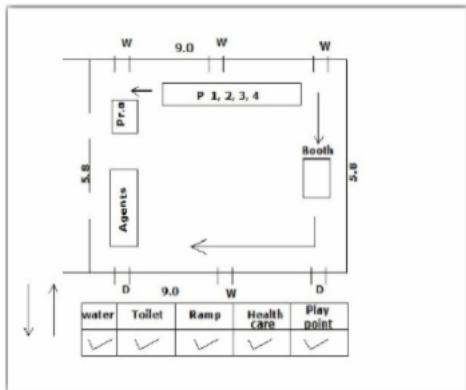

கையொப்பம்

Nazri Naksha

Google Map View

Polling Station Building Front View

Polling Station Front View

Cad View

Key MAP View

| | | | | | |
|--------------------------------------------------------------------------------------------------------------------------|------------|----------------------------------------------------------------------------------------------------------------------|------------|------------------------------------------------------------------------------------------------------------------------------|------------|
| 1 பெயர் : சுவேதா ஈ தந்தை பெயர்: ஈஸ்வரன் வீட்டு எண் : 0 வயது : 22 பாலினம் : பெண் Photo is available | NLT2586444 | 2 பெயர் : செந்தில் தந்தை பெயர்: சுப்பிரமணி வீட்டு எண் : 1 வயது : 44 பாலினம் : ஆண் Photo is available | NLT0774059 | 3 பெயர் : பெருமாள் தந்தை பெயர்: சக்கரை வீட்டு எண் : 1 வயது : 43 பாலினம் : ஆண் Photo is available | NLT0774232 |
| 4 பெயர் : தென்னரசி தந்தை பெயர்: சிவலிங்கம் வீட்டு எண் : 1 வயது : 35 பாலினம் : பெண் Photo is available | NLT0773945 | 5 பெயர் : முத்துபிரியா தந்தை பெயர்: மாது வீட்டு எண் : 1 வயது : 34 பாலினம் : பெண் Photo is available | NLT0773911 | 6 பெயர் : சந்தோஸ்குமார் தந்தை பெயர்: பார்த்திபன் வீட்டு எண் : 1 வயது : 28 பாலினம் : ஆண் Photo is available | NLT1311885 |
| 7 பெயர் : தூயவன் தந்தை பெயர்: சேகர் வீட்டு எண் : 1 வயது : 27 பாலினம் : ஆண் Photo is available | NLT1327352 | 8 பெயர் : தேவகி கணவர் பெயர்: அன்பு வீட்டு எண் : 1-70 வயது : 51 பாலினம் : பெண் Photo is available | NLT1242270 | 9 பெயர் : சுப்பிரமணி தந்தை பெயர்: ஜானகிராமன் வீட்டு எண் : 2 வயது : 63 பாலினம் : ஆண் Photo is available | NLT0603605 |
| 10 பெயர் : சந்திரா கணவர் பெயர்: சுப்பிரமணி வீட்டு எண் : 2 வயது : 56 பாலினம் : பெண் Photo is available | NLT0603613 | 11 பெயர் : மாது தந்தை பெயர்: ராமசாமி வீட்டு எண் : 2 வயது : 52 பாலினம் : ஆண் Photo is available | NLT1063718 | 12 பெயர் : ஜெயலட்சுமி கணவர் பெயர்: சிவலிங்கம் வீட்டு எண் : 2 வயது : 42 பாலினம் : பெண் Photo is available | NLT0884825 |
| 13 பெயர் : ஐயனாரப்பன் தந்தை பெயர்: சுப்பிரமணி வீட்டு எண் : 2 வயது : 35 பாலினம் : ஆண் Photo is available | NLT0603654 | 14 பெயர் : குமுதா தந்தை பெயர்: மாது வீட்டு எண் : 2-219 வயது : 42 பாலினம் : பெண் Photo is available | NLT1063726 | 15 பெயர் : பெருமாள் தந்தை பெயர்: மாதேஸ்வரன் வீட்டு எண் : 5 வயது : 30 பாலினம் : ஆண் Photo is available | NLT1063734 |
| 16 பெயர் : சேட்டு தந்தை பெயர்: வேடியப்பன் வீட்டு எண் : 5-1A வயது : 40 பாலினம் : ஆண் Photo is available | NLT0128694 | 17 பெயர் : ஆனந்தன் தந்தை பெயர்: ராமசாமி வீட்டு எண் : 6 வயது : 37 பாலினம் : ஆண் Photo is available | NLT0965731 | 18 பெயர் : அசோகன் தந்தை பெயர்: ராமசாமி வீட்டு எண் : 6D1 வயது : 32 பாலினம் : ஆண் Photo is available | NLT0734715 |
| 19 பெயர் : பிரபு தந்தை பெயர்: அன்பழகன் வீட்டு எண் : 7 வயது : 36 பாலினம் : ஆண் Photo is available | NLT0734806 | 20 பெயர் : சரண்யா கணவர் பெயர்: பிரகாஷ் வீட்டு எண் : 7ஏ வயது : 24 பாலினம் : பெண் Photo is available | NLT2420180 | 21 பெயர் : கலைவாணி கணவர் பெயர்: பிரபு வீட்டு எண் : 7G வயது : 34 பாலினம் : பெண் Photo is available | NLT1309277 |
| 22 பெயர் : மணி சம்பத் தந்தை பெயர்: சம்பத் வீட்டு எண் : 10ன்/2 வயது : 36 பாலினம் : ஆண் Photo is available | NLT2526549 | 23 பெயர் : சுகுமார் தந்தை பெயர்: பெருமாள் வீட்டு எண் : 12 வயது : 33 பாலினம் : ஆண் Photo is available | NLT1098458 | 24 பெயர் : அரசு தந்தை பெயர்: வேடியப்பன் வீட்டு எண் : 12 வயது : 32 பாலினம் : ஆண் Photo is available | NLT1098466 |
| 25 பெயர் : இரஞ்சிதம் மு கணவர் பெயர்: குமரேசன் வீட்டு எண் : 12 வயது : 24 பாலினம் : பெண் Photo is available | NLT2536407 | 26 பெயர் : சுகுணா கணவர் பெயர்: சேட்டு வீட்டு எண் : 13 வயது : 41 பாலினம் : பெண் Photo is available | NLT0734756 | 27 பெயர் : பழனியம்மாள் கணவர் பெயர்: முத்துராமன் வீட்டு எண் : 14-A வயது : 42 பாலினம் : பெண் Photo is available | NLT0734772 |
| 28 பெயர் : சங்கீதா கணவர் பெயர்: ரங்கநாதன் வீட்டு எண் : 15-8A1 வயது : 33 பாலினம் : பெண் Photo is available | NLT1063783 | 29 பெயர் : நர்மதா தந்தை பெயர்: ஆனந்தன் வீட்டு எண் : 16/84 வயது : 24 பாலினம் : பெண் Photo is available | NLT2260131 | 30 பெயர் : சின்னையன் தந்தை பெயர்: சடைய கவுண்டர் வீட்டு எண் : 17 வயது : 56 பாலினம் : ஆண் Photo is available | NLT2061257 |