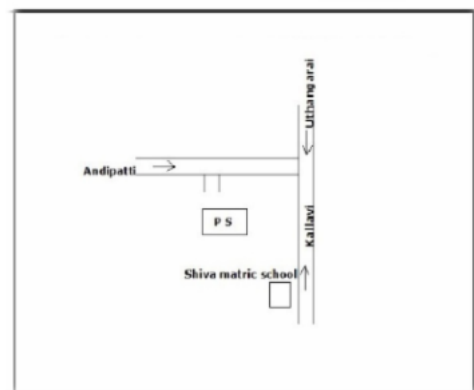

Cad View

Key MAP View