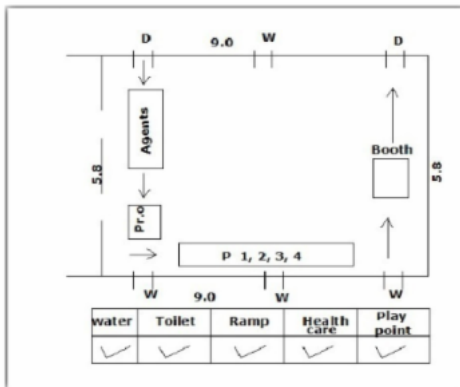

Cad View

Key MAP View