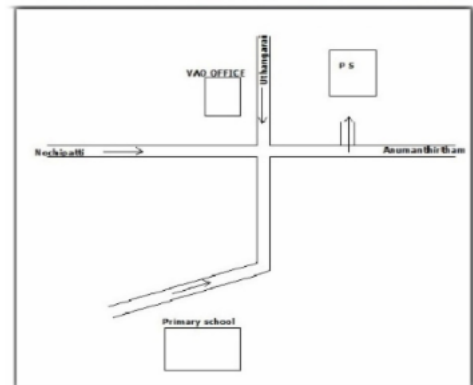

கையொப்பம்

Nazri Naksha

Google Map View

Polling Station Building Front View

Polling Station Front View

Cad View

Key MAP View

சட்டமன்றத் தொகுதியின் எண் மற்றும் பெயர் : 51-ஊத்தங்கரை  
பிரிவு எண் மற்றும் பெயர் 1-கீழ்க்குப்பம் (வ.கி) மற்றும் (ஊ), வார்டு 4 கீழ்க்குப்பம்