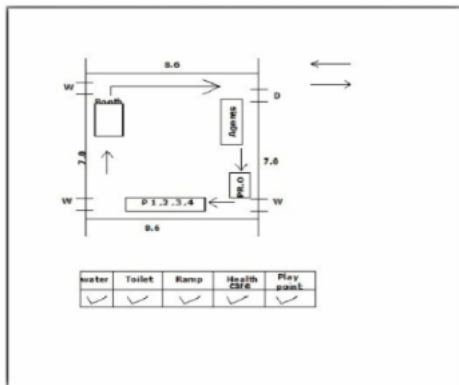

Cad View

Key MAP View