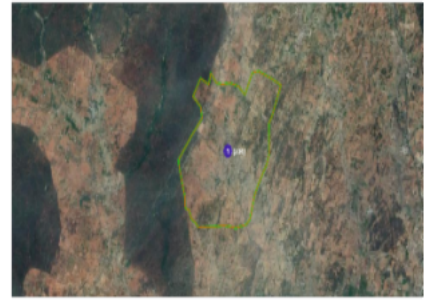

Google Map View