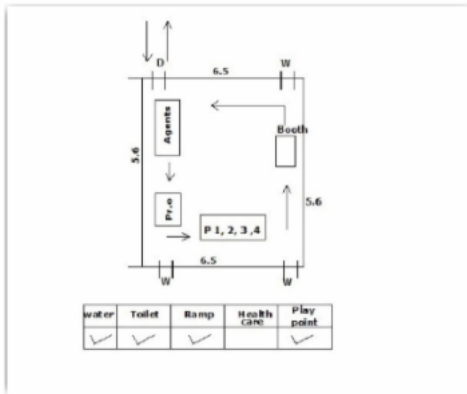

Google Map View

Polling Station Building Front View

Polling Station Front View

Cad View

Key MAP View

1 பெயர் : நல்லத்தம்பி தந்தை பெயர் : நல்லாகவுண்டர் வீட்டு எண் : 0 வயது : 56 பாலினம் : ஆண் Photo is available	NLT2537181	2 பெயர் : முத்து தந்தை பெயர் : கொளந்தை வீட்டு எண் : 1 வயது : 78 பாலினம் : ஆண் Photo is available	NLT2099125	3 பெயர் : கல்யாணசுந்தரம் தந்தை பெயர் : வரதன் வீட்டு எண் : 1 வயது : 58 பாலினம் : ஆண் Photo is available	NLT0683979
4 பெயர் : சிவமூர்த்தி தந்தை பெயர் : முத்துசாமி வீட்டு எண் : 1 வயது : 47 பாலினம் : ஆண் Photo is available	JMS3949351	5 பெயர் : தேவராஜன் தந்தை பெயர் : நாகராஜி வீட்டு எண் : 1 வயது : 46 பாலினம் : ஆண் Photo is available	JMS2605707	6 பெயர் : கிருஷ்ணவேணி கணவர் பெயர் : தேவராஜன் வீட்டு எண் : 1 வயது : 44 பாலினம் : பெண் Photo is available	JMS2604635
7 பெயர் : திலீபன் தந்தை பெயர் : ஏழுமலை வீட்டு எண் : 1 வயது : 35 பாலினம் : ஆண் Photo is available	NLT0129536	8 பெயர் : கவின் குமார் தந்தை பெயர் : ராமு வீட்டு எண் : 1 வயது : 27 பாலினம் : ஆண் Photo is available	NLT1328004	9 பெயர் : ஹரிஷ் தந்தை பெயர் : ரவி வீட்டு எண் : 1 வயது : 23 பாலினம் : ஆண் Photo is available	NLT2418846
10 பெயர் : பவித்ரா தந்தை பெயர் : மதையந் வீட்டு எண் : 1 வயது : 21 பாலினம் : பெண் Photo is available	NLT2418713	11 பெயர் : லோகேஷ்குமார் ப தந்தை பெயர் : பசுபதி வீட்டு எண் : 1 வயது : 19 பாலினம் : ஆண் Photo is available	NLT2557064	12 பெயர் : சாருலத தந்தை பெயர் : வெங்கடேசன் வீட்டு எண் : 1 வயது : 19 பாலினம் : பெண் Photo is available	NLT2604056
13 பெயர் : கந்தசாமி தந்தை பெயர் : ஓலகா கவுண்டர் வீட்டு எண் : 1-1B வயது : 71 பாலினம் : ஆண் Photo is available	NLT2098838	14 பெயர் : கோபால்அம்மாள் கணவர் பெயர் : கந்தசாமி வீட்டு எண் : 1-1B வயது : 63 பாலினம் : பெண் Photo is available	NLT2098846	15 பெயர் : இராமு தந்தை பெயர் : கண்ணப்பன் வீட்டு எண் : 1-1B வயது : 58 பாலினம் : ஆண் Photo is available	NLT2098853
16 பெயர் : ரங்கநாயகி கணவர் பெயர் : சொக்கலிங்கம் வீட்டு எண் : 1-3 வயது : 72 பாலினம் : பெண் Photo is available	NLT2098861	17 பெயர் : குமார் தந்தை பெயர் : சொக்கலிங்கம் வீட்டு எண் : 1-3 வயது : 52 பாலினம் : ஆண் Photo is available	NLT2098879	18 பெயர் : கலைமணி கணவர் பெயர் : குமார் வீட்டு எண் : 1-3 வயது : 47 பாலினம் : பெண் Photo is available	JMS2606200
19 பெயர் : ராஜூ தந்தை பெயர் : காளையகவுண்டர் வீட்டு எண் : 1-22 வயது : 71 பாலினம் : ஆண் Photo is available	NLT2098887	20 பெயர் : சத்தியமூர்த்தி தந்தை பெயர் : ராஜூ வீட்டு எண் : 1-22 வயது : 37 பாலினம் : ஆண் Photo is available	JMS4613899	21 பெயர் : கோவர்த்தினி கணவர் பெயர் : சத்தியமூர்த்தி வீட்டு எண் : 1-22 வயது : 34 பாலினம் : பெண் Photo is available	NLT1299965
22 பெயர் : மகாலட்சுமி கணவர் பெயர் : திருப்பதி வீட்டு எண் : 1A-2 வயது : 32 பாலினம் : பெண் Photo is available	NLT1148600	23 பெயர் : சத்யா கணவர் பெயர் : ராமு வீட்டு எண் : 1-B வயது : 46 பாலினம் : பெண் Photo is available	JMS1471416	24 பெயர் : சத்யா கணவர் பெயர் : சிவமூர்த்தி வீட்டு எண் : 1 முருக்கந்தாள் வயது : 39 பாலினம் : பெண் Photo is available	NLT0735837
25 பெயர் : செந்தில்குமார் தந்தை பெயர் : பொன்னுவேல் வீட்டு எண் : 2 வயது : 55 பாலினம் : ஆண் Photo is available	JMS4613881	26 பெயர் : விஜிலட்சுமி கணவர் பெயர் : நாகேந்திரன் வீட்டு எண் : 2 வயது : 46 பாலினம் : பெண் Photo is available	JMS4613873	27 பெயர் : பிரபாகரன் தந்தை பெயர் : சிவலிங்கம் வீட்டு எண் : 2 வயது : 39 பாலினம் : ஆண் Photo is available	NLT1299981
28 பெயர் : சாந்தி கணவர் பெயர் : வேலுசாமி வீட்டு எண் : 2 வயது : 39 பாலினம் : பெண் Photo is available	NLT0735704	29 பெயர் : நிஷா கணவர் பெயர் : பிரபாகரன் வீட்டு எண் : 2 வயது : 37 பாலினம் : பெண் Photo is available	NLT1299973	30 பெயர் : செளமியா கணவர் பெயர் : சிலம்பரசன் வீட்டு எண் : 2 வயது : 25 பாலினம் : பெண் Photo is available	NLT2563252