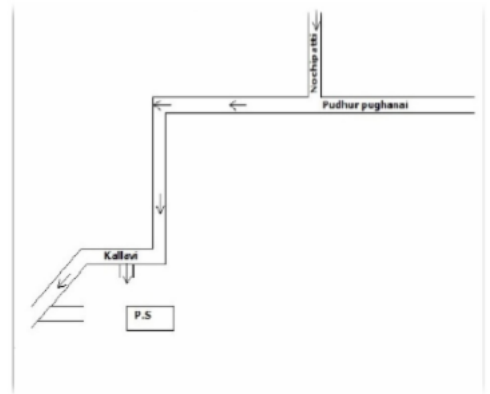

Google Map View

Polling Station Building Front View

Polling Station Front View

Cad View

Key MAP View

1 பெயர் : நல்லத்தம்பி தந்தை பெயர் : நல்லாகவுண்டர் வீட்டு எண் : 0 வயது : 56 பாலினம் : ஆண் Photo is available	NLT2537181	2 பெயர் : முத்து தந்தை பெயர் : கொளந்தை வீட்டு எண் : 1 வயது : 78 பாலினம் : ஆண் Photo is available	NLT2099125	3 பெயர் : கல்யாணசுந்தரம் தந்தை பெயர் : வரதன் வீட்டு எண் : 1 வயது : 58 பாலினம் : ஆண் Photo is available	NLT0683979
4 பெயர் : சிவமூர்த்தி தந்தை பெயர் : முத்துசாமி வீட்டு எண் : 1 வயது : 47 பாலினம் : ஆண் Photo is available	JMS3949351	5 பெயர் : தேவராஜன் தந்தை பெயர் : நாகராஜி வீட்டு எண் : 1 வயது : 46 பாலினம் : ஆண் Photo is available	JMS2605707	6 பெயர் : கிருஷ்ணவேணி கணவர் பெயர் : தேவராஜன் வீட்டு எண் : 1 வயது : 44 பாலினம் : பெண் Photo is available	JMS2604635
7 பெயர் : திலீபன் தந்தை பெயர் : ஏழுமலை வீட்டு எண் : 1 வயது : 35 பாலினம் : ஆண் Photo is available	NLT0129536	8 பெயர் : கவின் குமார் தந்தை பெயர் : ராமு வீட்டு எண் : 1 வயது : 27 பாலினம் : ஆண் Photo is available	NLT1328004	9 பெயர் : ஹரிஷ் தந்தை பெயர் : ரவி வீட்டு எண் : 1 வயது : 23 பாலினம் : ஆண் Photo is available	NLT2418846
10 பெயர் : பவித்ரா தந்தை பெயர் : மதையந் வீட்டு எண் : 1 வயது : 21 பாலினம் : பெண் Photo is available	NLT2418713	11 பெயர் : லோகேஷ்குமார் ப தந்தை பெயர் : பசுபதி வீட்டு எண் : 1 வயது : 19 பாலினம் : ஆண் Photo is available	NLT2557064	12 பெயர் : சாருலத தந்தை பெயர் : வெங்கடேசன் வீட்டு எண் : 1 வயது : 19 பாலினம் : பெண் Photo is available	NLT2604056
13 பெயர் : கந்தசாமி தந்தை பெயர் : ஓலகா கவுண்டர் வீட்டு எண் : 1-1B வயது : 71 பாலினம் : ஆண் Photo is available	NLT2098838	14 பெயர் : கோபால்அம்மாள் கணவர் பெயர் : கந்தசாமி வீட்டு எண் : 1-1B வயது : 63 பாலினம் : பெண் Photo is available	NLT2098846	15 பெயர் : இராமு தந்தை பெயர் : கண்ணப்பன் வீட்டு எண் : 1-1B வயது : 58 பாலினம் : ஆண் Photo is available	NLT2098853
16 பெயர் : ரங்கநாயகி கணவர் பெயர் : சொக்கலிங்கம் வீட்டு எண் : 1-3 வயது : 72 பாலினம் : பெண் Photo is available	NLT2098861	17 பெயர் : குமார் தந்தை பெயர் : சொக்கலிங்கம் வீட்டு எண் : 1-3 வயது : 52 பாலினம் : ஆண் Photo is available	NLT2098879	18 பெயர் : கலைமணி கணவர் பெயர் : குமார் வீட்டு எண் : 1-3 வயது : 47 பாலினம் : பெண் Photo is available	JMS2606200
19 பெயர் : ராஜூ தந்தை பெயர் : காளையகவுண்டர் வீட்டு எண் : 1-22 வயது : 71 பாலினம் : ஆண் Photo is available	NLT2098887	20 பெயர் : சத்தியமூர்த்தி தந்தை பெயர் : ராஜூ வீட்டு எண் : 1-22 வயது : 37 பாலினம் : ஆண் Photo is available	JMS4613899	21 பெயர் : கோவர்த்தினி கணவர் பெயர் : சத்தியமூர்த்தி வீட்டு எண் : 1-22 வயது : 34 பாலினம் : பெண் Photo is available	NLT1299965
22 பெயர் : மகாலட்சுமி கணவர் பெயர் : திருப்பதி வீட்டு எண் : 1A-2 வயது : 32 பாலினம் : பெண் Photo is available	NLT1148600	23 பெயர் : சத்யா கணவர் பெயர் : ராமு வீட்டு எண் : 1-B வயது : 46 பாலினம் : பெண் Photo is available	JMS1471416	24 பெயர் : சத்யா கணவர் பெயர் : சிவமூர்த்தி வீட்டு எண் : 1 முருக்கந்தாள் வயது : 39 பாலினம் : பெண் Photo is available	NLT0735837
25 பெயர் : செந்தில்குமார் தந்தை பெயர் : பொன்னுவேல் வீட்டு எண் : 2 வயது : 55 பாலினம் : ஆண் Photo is available	JMS4613881	26 பெயர் : விஜிலட்சுமி கணவர் பெயர் : நாகேந்திரன் வீட்டு எண் : 2 வயது : 46 பாலினம் : பெண் Photo is available	JMS4613873	27 பெயர் : பிரபாகரன் தந்தை பெயர் : சிவலிங்கம் வீட்டு எண் : 2 வயது : 39 பாலினம் : ஆண் Photo is available	NLT1299981
28 பெயர் : சாந்தி கணவர் பெயர் : வேலுசாமி வீட்டு எண் : 2 வயது : 39 பாலினம் : பெண் Photo is available	NLT0735704	29 பெயர் : நிஷா கணவர் பெயர் : பிரபாகரன் வீட்டு எண் : 2 வயது : 37 பாலினம் : பெண் Photo is available	NLT1299973	30 பெயர் : செளமியா கணவர் பெயர் : சிலம்பரசன் வீட்டு எண் : 2 வயது : 25 பாலினம் : பெண் Photo is available	NLT2563252