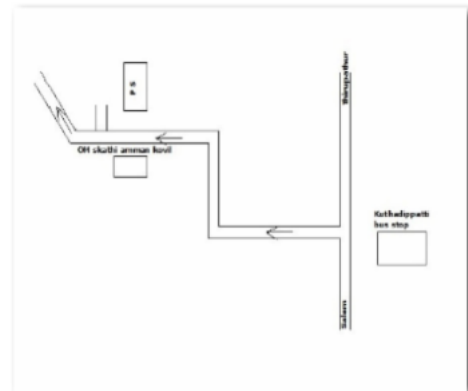

Key MAP View