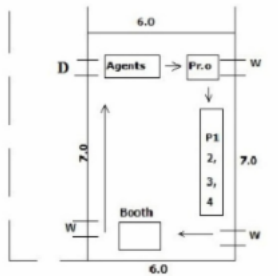

Google Map View

Polling Station Building Front View

Polling Station Front View

Cad View

Key MAP View

water	Toilet	Ramp	Health care	Play point
✓	✓	✓		✓

1 பெயர் : சும்ன் இதரர் பெயர்: தவமணி வீட்டு எண் : 00 வயது : 59 பாலினம் : ஆண்	AQA0429472 Photo is available	2 பெயர் : சேட்டு க தந்தை பெயர்: கணேசன் வீட்டு எண் : 0 வயது : 57 பாலினம் : ஆண்	NLT2523488 Photo is available	3 பெயர் : ராமாயி கணவர் பெயர்: சேட்டு வீட்டு எண் : 0 வயது : 55 பாலினம் : பெண்	NLT2581569 Photo is available
4 பெயர் : தங்கம் ராஜேந்திரன் கணவர் பெயர்: ராஜேந்திரன் வீட்டு எண் : 00 வயது : 53 பாலினம் : பெண்	NLT2566016 Photo is available	5 பெயர் : தவமணி கணவர் பெயர்: சும்ன் வீட்டு எண் : 00 வயது : 51 பாலினம் : பெண்	NLT2526457 Photo is available	6 பெயர் : ராதிகா கணவர் பெயர்: ஜெகன் வீட்டு எண் : 0 வயது : 46 பாலினம் : பெண்	NLT2523637 Photo is available
7 பெயர் : விஜயகுமார் தந்தை பெயர்: டாலர் வீட்டு எண் : 00 வயது : 45 பாலினம் : ஆண்	NLT2450856 Photo is available	8 பெயர் : துரை தந்தை பெயர்: வெள்ளக்கண்ணன் வீட்டு எண் : 00 வயது : 44 பாலினம் : ஆண்	NLT1263490 Photo is available	9 பெயர் : சுவிதா கணவர் பெயர்: குண்டுராள் வீட்டு எண் : 00 வயது : 43 பாலினம் : பெண்	NLT2494193 Photo is available
10 பெயர் : சின்னகொடி கணவர் பெயர்: சேட்டு க வீட்டு எண் : 0 வயது : 43 பாலினம் : பெண்	NLT2523439 Photo is available	11 பெயர் : கோமதி கணவர் பெயர்: முருகன் வீட்டு எண் : 00 வயது : 39 பாலினம் : பெண்	NLT0096263 Photo is available	12 பெயர் : ரேவதி கணவர் பெயர்: துரை வீட்டு எண் : 00 வயது : 38 பாலினம் : பெண்	NLT1263508 Photo is available
13 பெயர் : ஜெகன் தந்தை பெயர்: சில்கா வீட்டு எண் : 0 வயது : 36 பாலினம் : ஆண்	NLT2523645 Photo is available	14 பெயர் : சுதாகர் தந்தை பெயர்: சும்ன் வீட்டு எண் : 00 வயது : 35 பாலினம் : ஆண்	NLT2531002 Photo is available	15 பெயர் : சரண்யா கணவர் பெயர்: சுதாகர் வீட்டு எண் : 00 வயது : 33 பாலினம் : பெண்	NLT2531051 Photo is available
16 பெயர் : கொசல்யா கணவர் பெயர்: பார்த்திபன் வீட்டு எண் : 00 வயது : 31 பாலினம் : பெண்	XRE0917401 Photo is available	17 பெயர் : பா சத்திய குமார் தந்தை பெயர்: பாலு வீட்டு எண் : 0 வயது : 31 பாலினம் : ஆண்	NLT2599645 Photo is available	18 பெயர் : கீதா கணவர் பெயர்: தங்கராசன் வீட்டு எண் : 0 வயது : 26 பாலினம் : பெண்	NLT2189207 Photo is available
19 பெயர் : பிரவின் தந்தை பெயர்: புவனேஸ்வரன் வீட்டு எண் : 00 வயது : 26 பாலினம் : ஆண்	NLT2597201 Photo is available	20 பெயர் : சந்தானம் தந்தை பெயர்: சக்தி வீட்டு எண் : 0 வயது : 25 பாலினம் : ஆண்	NLT2189041 Photo is available	21 பெயர் : பேபி கணவர் பெயர்: பழனி வீட்டு எண் : 00 வயது : 25 பாலினம் : பெண்	NLT2238442 Photo is available
22 பெயர் : நிவேதா தந்தை பெயர்: கலியப்பன் வீட்டு எண் : 0 வயது : 24 பாலினம் : பெண்	NLT2189173 Photo is available	23 பெயர் : ராசாத்தி தந்தை பெயர்: ஜெமான் வீட்டு எண் : 00 வயது : 22 பாலினம் : பெண்	NLT2597813 Photo is available	24 பெயர் : மோனிகா கணவர் பெயர்: பிரவின் வீட்டு எண் : 00 வயது : 20 பாலினம் : பெண்	NLT2597102 Photo is available
25 பெயர் : சிங்காரம் தந்தை பெயர்: சின்னசாமி வீட்டு எண் : 1 வயது : 71 பாலினம் : ஆண்	NLT1067602 Photo is available	26 பெயர் : சாந்தாமா கணவர் பெயர்: ராதாகிருஷ்ணன் வீட்டு எண் : 1 வயது : 58 பாலினம் : பெண்	NLT0775239 Photo is available	27 பெயர் : செல்வவினாயகம் தந்தை பெயர்: முத்து வீட்டு எண் : 1 வயது : 56 பாலினம் : ஆண்	NLT0775213 Photo is available
28 பெயர் : சிவப்பிரகாசம் தந்தை பெயர்: ராதா வீட்டு எண் : 1 வயது : 53 பாலினம் : ஆண்	NLT0889105 Photo is available	29 பெயர் : செல்வம் தந்தை பெயர்: பொன்னுசாமி வீட்டு எண் : 1 வயது : 53 பாலினம் : ஆண்	NLT0969386 Photo is available	30 பெயர் : வேடியம்மாள் தந்தை பெயர்: செல்வம் வீட்டு எண் : 1 வயது : 48 பாலினம் : பெண்	NLT0969378 Photo is available