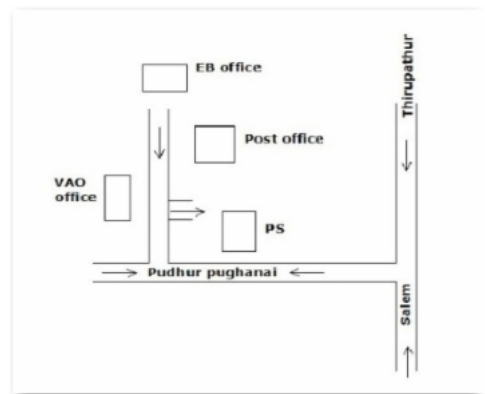

Google Map View

Polling Station Building Front View

Polling Station Front View

Cad View

Key MAP View

1 பெயர் : ராதாமா கணவர் பெயர்: தீர்த்தகிரி வீட்டு எண் : 1 வயது : 58 பாலினம் : பெண் Photo is available	NLT2326031	2 பெயர் : பெருமாள் தந்தை பெயர்: சின்னதம்பி வீட்டு எண் : 1 வயது : 54 பாலினம் : ஆண் Photo is available	NLT0737320	3 பெயர் : வாசுகி கணவர் பெயர்: பெருமாள் வீட்டு எண் : 1 வயது : 49 பாலினம் : பெண் Photo is available	NLT0737312
4 பெயர் : கோவிந்தராஜ் தந்தை பெயர்: பொன்னாகவுண்டர் வீட்டு எண் : 1 வயது : 44 பாலினம் : ஆண் Photo is available	NLT0737288	5 பெயர் : அருள்மொழி கணவர் பெயர்: கோவிந்தராஜ் வீட்டு எண் : 1 வயது : 40 பாலினம் : பெண் Photo is available	NLT0737270	6 பெயர் : சங்கீதா கணவர் பெயர்: வேலு வீட்டு எண் : 1 வயது : 36 பாலினம் : பெண் Photo is available	NLT0737338
7 பெயர் : நந்தினி கணவர் பெயர்: சுதன் வீட்டு எண் : 1 வயது : 35 பாலினம் : பெண் Photo is available	NLT0888362	8 பெயர் : ராஜேந்திரன் தந்தை பெயர்: ரங்கநாதன் வீட்டு எண் : 1 வயது : 34 பாலினம் : ஆண் Photo is available	NLT0888529	9 பெயர் : அருண் குமார் தந்தை பெயர்: பெருமாள் வீட்டு எண் : 1 வயது : 31 பாலினம் : ஆண் Photo is available	NLT1067800
10 பெயர் : நந்தினி அ கணவர் பெயர்: சுதாகர் வீட்டு எண் : 01 வயது : 21 பாலினம் : பெண் Photo is available	NLT2520450	11 பெயர் : பொன்றாஜ் தந்தை பெயர்: கோவிந்தராஜ் வீட்டு எண் : 1 வயது : 19 பாலினம் : ஆண் Photo is available	NLT2539880	12 பெயர் : ரகுபதி தந்தை பெயர்: செல்வராஜ் வீட்டு எண் : 2 வயது : 32 பாலினம் : ஆண் Photo is available	NLT0888719
13 பெயர் : சிலம்பரசன் தந்தை பெயர்: அபரஞ்சி வீட்டு எண் : 2-94A3 வயது : 34 பாலினம் : ஆண் Photo is available	NLT0775460	14 பெயர் : பிரபாகரன் தந்தை பெயர்: கோவிந்தசாமி வீட்டு எண் : 2-100B வயது : 34 பாலினம் : ஆண் Photo is available	NLT0775544	15 பெயர் : தமிழ்வாணி கணவர் பெயர்: பிரபாகரன் வீட்டு எண் : 2/100பி வயது : 29 பாலினம் : பெண் Photo is available	NLT2555837
16 பெயர் : வெங்கடேசன் தந்தை பெயர்: வெங்கடாசலம் வீட்டு எண் : 3 வயது : 45 பாலினம் : ஆண் Photo is available	NLT0629881	17 பெயர் : சின்னபையன் தந்தை பெயர்: அண்ணாமலை வீட்டு எண் : 4 வயது : 65 பாலினம் : ஆண் Photo is available	NLT0775502	18 பெயர் : சிவசக்தி கணவர் பெயர்: இளவரசன் வீட்டு எண் : 4 வயது : 43 பாலினம் : பெண் Photo is available	NLT0775536
19 பெயர் : பச்சையப்பன் தந்தை பெயர்: முருகேசன் வீட்டு எண் : 4 வயது : 30 பாலினம் : ஆண் Photo is available	NLT0969642	20 பெயர் : வேடியப்பன் தந்தை பெயர்: நைனா கவுண்டர் வீட்டு எண் : 5 வயது : 80 பாலினம் : ஆண் Photo is available	NLT2131563	21 பெயர் : விஜயா கணவர் பெயர்: வேடியப்பன் வீட்டு எண் : 5 வயது : 71 பாலினம் : பெண் Photo is available	NLT2131571
# 22 பெயர் : பவனந்தி தந்தை பெயர்: வேடியப்பன் வீட்டு எண் : 5 வயது : 51 பாலினம் : ஆண் Photo is available	NLT2131589	23 பெயர் : ஷில்பா தந்தை பெயர்: சிவகுமார் வீட்டு எண் : 5 வயது : 24 பாலினம் : பெண் Photo is available	NLT2262962	24 பெயர் : சுபிஜா தந்தை பெயர்: ஏழுமலை வீட்டு எண் : 5 வயது : 21 பாலினம் : பெண் Photo is available	NLT2475796
25 பெயர் : கபிலன் தந்தை பெயர்: ஏழுமலை வீட்டு எண் : 5 வயது : 20 பாலினம் : ஆண் Photo is available	NLT2475663	26 பெயர் : வேல் தந்தை பெயர்: கோவிந்த கவுண்டர் வீட்டு எண் : 6 வயது : 52 பாலினம் : ஆண் Photo is available	NLT2131597	27 பெயர் : அல்லி கணவர் பெயர்: வேல் வீட்டு எண் : 6 வயது : 49 பாலினம் : பெண் Photo is available	JMS2627099
28 பெயர் : நவீன் தந்தை பெயர்: வேல் வீட்டு எண் : 6 வயது : 27 பாலினம் : ஆண் Photo is available	NLT1406115	29 பெயர் : பூவிழி தந்தை பெயர்: வேல் வீட்டு எண் : 6 வயது : 25 பாலினம் : பெண் Photo is available	NLT1406149	30 பெயர் : ராமுமூர்த்தி தந்தை பெயர்: ராசமாணிக்கம் வீட்டு எண் : 7 வயது : 52 பாலினம் : ஆண் Photo is available	NLT2131605