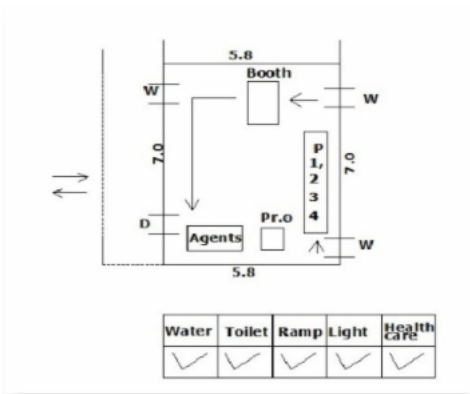

Google Map View

Polling Station Building Front View

Polling Station Front View

Cad View

Key MAP View

1 பெயர் : ராதாமா கணவர் பெயர்: தீர்த்தகிரி வீட்டு எண் : 1 வயது : 58 பாலினம் : பெண் Photo is available	NLT2326031	2 பெயர் : பெருமாள் தந்தை பெயர்: சின்னதம்பி வீட்டு எண் : 1 வயது : 54 பாலினம் : ஆண் Photo is available	NLT0737320	3 பெயர் : வாசுகி கணவர் பெயர்: பெருமாள் வீட்டு எண் : 1 வயது : 49 பாலினம் : பெண் Photo is available	NLT0737312
4 பெயர் : கோவிந்தராஜ் தந்தை பெயர்: பொன்னாகவுண்டர் வீட்டு எண் : 1 வயது : 44 பாலினம் : ஆண் Photo is available	NLT0737288	5 பெயர் : அருள்மொழி கணவர் பெயர்: கோவிந்தராஜ் வீட்டு எண் : 1 வயது : 40 பாலினம் : பெண் Photo is available	NLT0737270	6 பெயர் : சங்கீதா கணவர் பெயர்: வேலு வீட்டு எண் : 1 வயது : 36 பாலினம் : பெண் Photo is available	NLT0737338
7 பெயர் : நந்தினி கணவர் பெயர்: சுதன் வீட்டு எண் : 1 வயது : 35 பாலினம் : பெண் Photo is available	NLT0888362	8 பெயர் : ராஜேந்திரன் தந்தை பெயர்: ரங்கநாதன் வீட்டு எண் : 1 வயது : 34 பாலினம் : ஆண் Photo is available	NLT0888529	9 பெயர் : அருண் குமார் தந்தை பெயர்: பெருமாள் வீட்டு எண் : 1 வயது : 31 பாலினம் : ஆண் Photo is available	NLT1067800
10 பெயர் : நந்தினி அ கணவர் பெயர்: சுதாகர் வீட்டு எண் : 01 வயது : 21 பாலினம் : பெண் Photo is available	NLT2520450	11 பெயர் : பொன்றாஜ் தந்தை பெயர்: கோவிந்தராஜ் வீட்டு எண் : 1 வயது : 19 பாலினம் : ஆண் Photo is available	NLT2539880	12 பெயர் : ரகுபதி தந்தை பெயர்: செல்வராஜ் வீட்டு எண் : 2 வயது : 32 பாலினம் : ஆண் Photo is available	NLT0888719
13 பெயர் : சிலம்பரசன் தந்தை பெயர்: அபரஞ்சி வீட்டு எண் : 2-94A3 வயது : 34 பாலினம் : ஆண் Photo is available	NLT0775460	14 பெயர் : பிரபாகரன் தந்தை பெயர்: கோவிந்தசாமி வீட்டு எண் : 2-100B வயது : 34 பாலினம் : ஆண் Photo is available	NLT0775544	15 பெயர் : தமிழ்வாணி கணவர் பெயர்: பிரபாகரன் வீட்டு எண் : 2/100பி வயது : 29 பாலினம் : பெண் Photo is available	NLT2555837
16 பெயர் : வெங்கடேசன் தந்தை பெயர்: வெங்கடாசலம் வீட்டு எண் : 3 வயது : 45 பாலினம் : ஆண் Photo is available	NLT0629881	17 பெயர் : சின்னபையன் தந்தை பெயர்: அண்ணாமலை வீட்டு எண் : 4 வயது : 65 பாலினம் : ஆண் Photo is available	NLT0775502	18 பெயர் : சிவசக்தி கணவர் பெயர்: இளவரசன் வீட்டு எண் : 4 வயது : 43 பாலினம் : பெண் Photo is available	NLT0775536
19 பெயர் : பச்சையப்பன் தந்தை பெயர்: முருகேசன் வீட்டு எண் : 4 வயது : 30 பாலினம் : ஆண் Photo is available	NLT0969642	20 பெயர் : வேடியப்பன் தந்தை பெயர்: நைனா கவுண்டர் வீட்டு எண் : 5 வயது : 80 பாலினம் : ஆண் Photo is available	NLT2131563	21 பெயர் : விஜயா கணவர் பெயர்: வேடியப்பன் வீட்டு எண் : 5 வயது : 71 பாலினம் : பெண் Photo is available	NLT2131571
# 22 பெயர் : பவனந்தி தந்தை பெயர்: வேடியப்பன் வீட்டு எண் : 5 வயது : 51 பாலினம் : ஆண் Photo is available	NLT2131589	23 பெயர் : ஷில்பா தந்தை பெயர்: சிவகுமார் வீட்டு எண் : 5 வயது : 24 பாலினம் : பெண் Photo is available	NLT2262962	24 பெயர் : சுபிஜா தந்தை பெயர்: ஏழுமலை வீட்டு எண் : 5 வயது : 21 பாலினம் : பெண் Photo is available	NLT2475796
25 பெயர் : கபிலன் தந்தை பெயர்: ஏழுமலை வீட்டு எண் : 5 வயது : 20 பாலினம் : ஆண் Photo is available	NLT2475663	26 பெயர் : வேல் தந்தை பெயர்: கோவிந்த கவுண்டர் வீட்டு எண் : 6 வயது : 52 பாலினம் : ஆண் Photo is available	NLT2131597	27 பெயர் : அல்லி கணவர் பெயர்: வேல் வீட்டு எண் : 6 வயது : 49 பாலினம் : பெண் Photo is available	JMS2627099
28 பெயர் : நவீன் தந்தை பெயர்: வேல் வீட்டு எண் : 6 வயது : 27 பாலினம் : ஆண் Photo is available	NLT1406115	29 பெயர் : பூவிழி தந்தை பெயர்: வேல் வீட்டு எண் : 6 வயது : 25 பாலினம் : பெண் Photo is available	NLT1406149	30 பெயர் : ராமுமூர்த்தி தந்தை பெயர்: ராசமாணிக்கம் வீட்டு எண் : 7 வயது : 52 பாலினம் : ஆண் Photo is available	NLT2131605