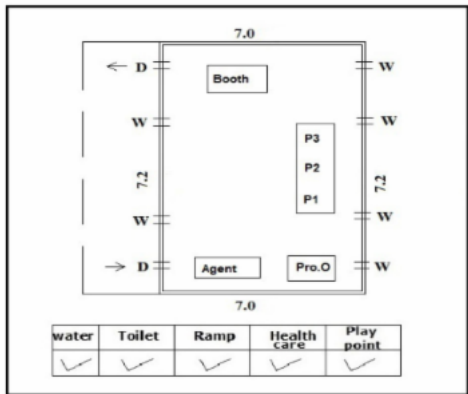

Google Map View

Polling Station Building Front View

Polling Station Front View

Cad View

Key MAP View

சட்டமன்றத் தொகுதியின் எண் மற்றும் பெயர் : 51-ஊத்தங்கரை
பிரிவு எண் மற்றும் பெயர் 1-பட்ரஅள்ளி (வ.கி) மற்றும் மத்தூர் (ஊ), மத்தூர்