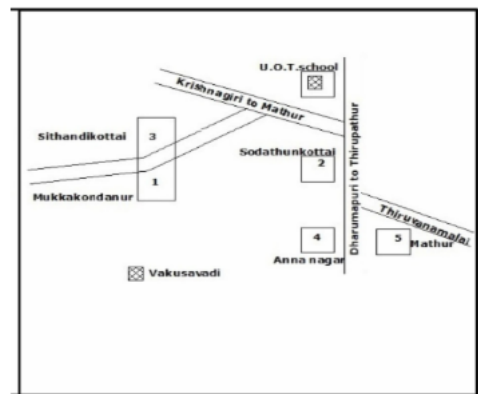

Google Map View

Polling Station Building Front View

Polling Station Front View

Cad View

Key MAP View

சட்டமன்றத் தொகுதியின் எண் மற்றும் பெயர் : 51-ஊத்தங்கரை
பிரிவு எண் மற்றும் பெயர் 1-பட்ரஅள்ளி (வ.கி) மற்றும் மத்தூர் (ஊ), மத்தூர்