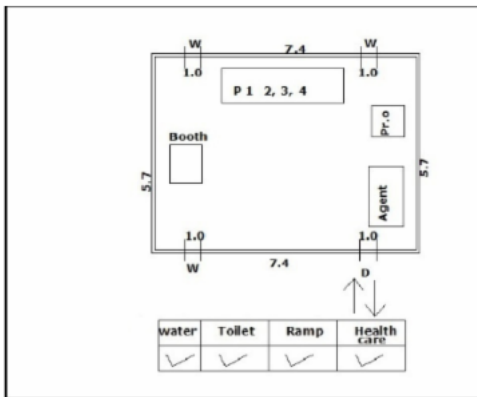

Google Map View

Polling Station Building Front View

Polling Station Front View

Cad View

Key MAP View

சட்டமன்றத் தொகுதியின் எண் மற்றும் பெயர் : 51-ஊத்தங்கரை  
பிரிவு எண் மற்றும் பெயர் 1-பாவக்கல் (வ.கி) மற்றும் (ஊ), வார்டு 1 பாவக்கல் கிழக்கு