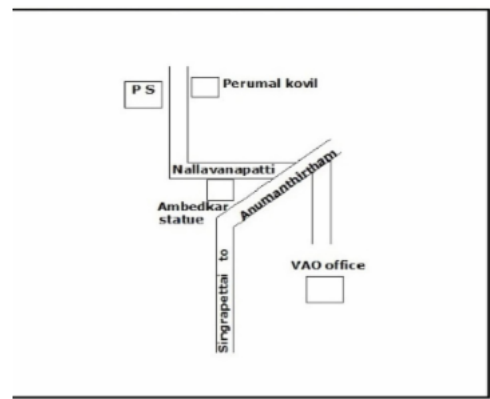

Cad View

Key MAP View