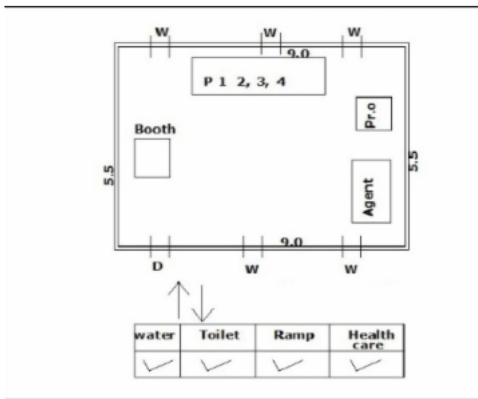

Google Map View

Polling Station Building Front View

Polling Station Front View

Cad View

Key MAP View

1 பெயர் : சுருட்டையன் தந்தை பெயர்: வேடியப்பன் வீட்டு எண் : 00 வயது : 69 பாலினம் : ஆண் Photo is available	JMS2639250	2 பெயர் : ராஜம்மாள் கணவர் பெயர்: ஏழுமலை வீட்டு எண் : 00 வயது : 62 பாலினம் : பெண் Photo is available	NLT2219046	3 பெயர் : பூங்கொடி கணவர் பெயர்: இராமகிருஷ்ணன் வீட்டு எண் : 00 வயது : 41 பாலினம் : பெண் Photo is available	NLT0612655
4 பெயர் : மஞ்சளா தேவி கணவர் பெயர்: சங்கர் வீட்டு எண் : 00 வயது : 35 பாலினம் : பெண் Photo is available	NLT1379643	5 பெயர் : லட்சுமி கணவர் பெயர்: செல்வ குமார் வீட்டு எண் : 00 வயது : 33 பாலினம் : பெண் Photo is available	NLT1379601	6 பெயர் : துரைசாமி தந்தை பெயர்: ஏழுமலை வீட்டு எண் : 00 வயது : 32 பாலினம் : ஆண் Photo is available	NLT2218964
7 பெயர் : ரஞ்சித் குமார் தந்தை பெயர்: செல்வராஜ் வீட்டு எண் : 00 வயது : 31 பாலினம் : ஆண் Photo is available	NLT1379189	8 பெயர் : கண்ணகி கணவர் பெயர்: முத்து வீட்டு எண் : 00 வயது : 31 பாலினம் : பெண் Photo is available	NLT1379361	9 பெயர் : பிரியா கணவர் பெயர்: மயில்வேல் வீட்டு எண் : 00 வயது : 31 பாலினம் : பெண் Photo is available	NLT1379627
10 பெயர் : பாணுபிரியா கணவர் பெயர்: செல்வம் வீட்டு எண் : 00 வயது : 28 பாலினம் : பெண் Photo is available	NLT1379577	11 பெயர் : கனகா கணவர் பெயர்: ரஞ்சித் குமார் வீட்டு எண் : 00 வயது : 27 பாலினம் : பெண் Photo is available	NLT1379197	12 பெயர் : நந்தினி கணவர் பெயர்: சரத் குமார் வீட்டு எண் : 00 வயது : 27 பாலினம் : பெண் Photo is available	NLT1379254
13 பெயர் : மதியழகன் தந்தை பெயர்: மாது வீட்டு எண் : 00 வயது : 26 பாலினம் : ஆண் Photo is available	NLT1379692	14 பெயர் : மோகன் பாரதி தந்தை பெயர்: பழனிமலை வீட்டு எண் : 00 வயது : 25 பாலினம் : ஆண் Photo is available	NLT1379668	15 பெயர் : சுரேஷ் ஆ தந்தை பெயர்: ஆனந்தன் வீட்டு எண் : 0 வயது : 21 பாலினம் : ஆண் Photo is available	NLT2511400
16 பெயர் : சிவா வெ தந்தை பெயர்: வெங்கடாசலம் பொ வீட்டு எண் : 00 வயது : 21 பாலினம் : ஆண் Photo is available	NLT2511509	17 பெயர் : வாசு பி தந்தை பெயர்: பிரகாஷ் வீட்டு எண் : 00 வயது : 20 பாலினம் : ஆண் Photo is available	NLT2492312	18 பெயர் : அஜீத்குமார் தந்தை பெயர்: பலராமன் வீட்டு எண் : 00 வயது : 20 பாலினம் : ஆண் Photo is available	NLT2499614
19 பெயர் : காவ்யாபிரியா தந்தை பெயர்: செல்வம் வீட்டு எண் : 00 வயது : 20 பாலினம் : பெண் Photo is available	NLT2553634	20 பெயர் : சூர்யா ப தந்தை பெயர்: பழனிசாமி வீட்டு எண் : 00 வயது : 19 பாலினம் : ஆண் Photo is available	NLT2584209	21 பெயர் : பழனிமமாள் கணவர் பெயர்: கணேசன் வீட்டு எண் : 1 வயது : 66 பாலினம் : பெண் Photo is available	NLT0612036
22 பெயர் : அம்யாதுரை தந்தை பெயர்: பெருமாள் வீட்டு எண் : 1 வயது : 64 பாலினம் : ஆண் Photo is available	NLT0612275	23 பெயர் : அலமேலு கணவர் பெயர்: பொன்னுசாமி வீட்டு எண் : 1 வயது : 51 பாலினம் : பெண் Photo is available	NLT1100825	24 பெயர் : தமிழ்செல்வி தந்தை பெயர்: கோவிந்தசாமி வீட்டு எண் : 1 வயது : 50 பாலினம் : பெண் Photo is available	JMS2639672
25 பெயர் : மதேஸ்வரன் தந்தை பெயர்: இராஜா கவுண்டர் வீட்டு எண் : 1 வயது : 47 பாலினம் : ஆண் Photo is available	NLT1152107	26 பெயர் : கார்த்திக் தந்தை பெயர்: கணேசன் வீட்டு எண் : 1 வயது : 40 பாலினம் : ஆண் Photo is available	NLT0612028	27 பெயர் : தனலட்சுமி தந்தை பெயர்: பெரியசாமி வீட்டு எண் : 1 வயது : 40 பாலினம் : பெண் Photo is available	NLT0612077
28 பெயர் : யசோதா தந்தை பெயர்: பெரியசாமி வீட்டு எண் : 1 வயது : 40 பாலினம் : பெண் Photo is available	NLT0612051	29 பெயர் : கோவிந்தம்மாள் கணவர் பெயர்: செல்வம் வீட்டு எண் : 1 வயது : 40 பாலினம் : பெண் Photo is available	NLT1172741	30 பெயர் : வேடியப்பன் தந்தை பெயர்: ராமசாமி எ நடுத்தம்பி வீட்டு எண் : 1 வயது : 38 பாலினம் : ஆண் Photo is available	NLT0685826