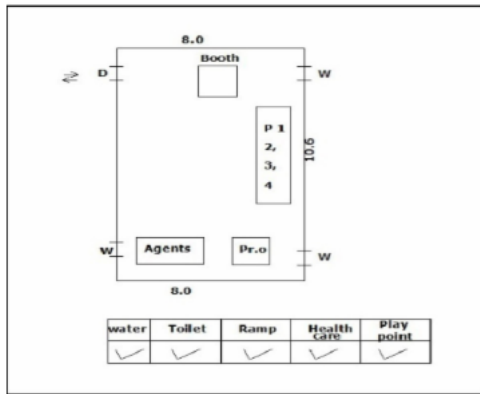

Google Map View

Polling Station Building Front View

Polling Station Front View

Cad View

Key MAP View

1 பெயர் : சுந்தரம் தந்தை பெயர்: அண்ணாமலை வீட்டு எண் : 00 வயது : 69 பாலினம் : ஆண்	NLT1389063 Photo is available	2 பெயர் : வீரம்மாள் கணவர் பெயர்: சுந்தரம் வீட்டு எண் : 00 வயது : 63 பாலினம் : பெண்	NLT1388990 Photo is available	3 பெயர் : தேவகி கணவர் பெயர்: முருகன் வீட்டு எண் : 0 வயது : 51 பாலினம் : பெண்	MYP1007343 Photo is available
4 பெயர் : மாது தந்தை பெயர்: மாரி வீட்டு எண் : 0 வயது : 51 பாலினம் : ஆண்	NLT2497303 Photo is available	5 பெயர் : கண்ணியம்மாள் தந்தை பெயர்: லட்சுமணன் வீட்டு எண் : 00 வயது : 50 பாலினம் : பெண்	NLT2347136 Photo is available	6 பெயர் : வளர் மதி தாயின் பெயர்: வள்ளி வீட்டு எண் : 0 வயது : 50 பாலினம் : பெண்	NLT2418929 Photo is available
7 பெயர் : முனியப்பன் தந்தை பெயர்: ராஜ்குமார் வீட்டு எண் : 00 வயது : 49 பாலினம் : ஆண்	NLT2377497 Photo is available	8 பெயர் : அனிதா ஏம் தாயின் பெயர்: வள்ளி வீட்டு எண் : 0 வயது : 46 பாலினம் : பெண்	NLT2418903 Photo is available	9 பெயர் : வெள்ளியம்மாள் கணவர் பெயர்: சேகர் வீட்டு எண் : 0 வயது : 45 பாலினம் : பெண்	NLT2219285 Photo is available
10 பெயர் : வெங்கடேசன் தந்தை பெயர்: வேந்தப்பன் வீட்டு எண் : 0 வயது : 45 பாலினம் : ஆண்	NLT2495547 Photo is available	11 பெயர் : பவானி கணவர் பெயர்: வெங்கடேசன் வீட்டு எண் : 0 வயது : 45 பாலினம் : பெண்	NLT2495554 Photo is available	12 பெயர் : கவிதா கணவர் பெயர்: சிவன் வீட்டு எண் : 00 வயது : 40 பாலினம் : பெண்	NLT1446988 Photo is available
13 பெயர் : குணசேகரன் தந்தை பெயர்: குப்புசாமி வீட்டு எண் : 0 வயது : 40 பாலினம் : ஆண்	NLT2347318 Photo is available	14 பெயர் : பிரியா கணவர் பெயர்: கோவிந்தராஜ் வீட்டு எண் : 00 வயது : 40 பாலினம் : பெண்	NLT2377471 Photo is available	15 பெயர் : சிவசங்கர் தந்தை பெயர்: அம்மணி வீட்டு எண் : 0 வயது : 40 பாலினம் : ஆண்	NLT2391613 Photo is available
16 பெயர் : மாரியப்பன் தந்தை பெயர்: காசி வீட்டு எண் : 0 வயது : 40 பாலினம் : ஆண்	NLT2391621 Photo is available	17 பெயர் : சத்யா தந்தை பெயர்: மாரியப்பன் வீட்டு எண் : 0 வயது : 38 பாலினம் : பெண்	NLT2391639 Photo is available	18 பெயர் : காளிங்கன் தந்தை பெயர்: பூங்காவனம் வீட்டு எண் : 000 வயது : 38 பாலினம் : ஆண்	TGB0465336 Photo is available
19 பெயர் : சரோஜா கணவர் பெயர்: குமார் வீட்டு எண் : 00 வயது : 35 பாலினம் : பெண்	REQ0271346 Photo is available	20 பெயர் : கீதா தந்தை பெயர்: செல்வராசு வீட்டு எண் : 0 வயது : 34 பாலினம் : பெண்	NLT2448884 Photo is available	21 பெயர் : கார்த்தி தந்தை பெயர்: செல்வம் வீட்டு எண் : 00 வயது : 30 பாலினம் : ஆண்	NLT2346617 Photo is available
22 பெயர் : தீபா.கு கணவர் பெயர்: குணசேகரன் வீட்டு எண் : 0 வயது : 30 பாலினம் : பெண்	NLT2347086 Photo is available	23 பெயர் : தேவி கணவர் பெயர்: ரத்னவேல் வீட்டு எண் : 0 வயது : 27 பாலினம் : பெண்	NLT2330801 Photo is available	24 பெயர் : சதா சிவம் தாயின் பெயர்: கவிதா வீட்டு எண் : 0 வயது : 27 பாலினம் : ஆண்	NLT2391720 Photo is available
25 பெயர் : கார்த்திகா தந்தை பெயர்: திருமால் வீட்டு எண் : 0 வயது : 26 பாலினம் : பெண்	NLT1388917 Photo is available	26 பெயர் : வெங்கடேஷ் தந்தை பெயர்: சுரேஷ் வீட்டு எண் : 00 வயது : 26 பாலினம் : ஆண்	NLT2380293 Photo is available	27 பெயர் : சுகந்தி தந்தை பெயர்: நாகப்பன் வீட்டு எண் : 0 வயது : 26 பாலினம் : ஆண்	NLT2418887 Photo is available
28 பெயர் : பிரியா தந்தை பெயர்: ஜெயராஜா வீட்டு எண் : 00 வயது : 26 பாலினம் : பெண்	TAU6086375 Photo is available	29 பெயர் : தேன்மொழி கணவர் பெயர்: பவுன்குமார் வீட்டு எண் : 00 வயது : 26 பாலினம் : பெண்	NLT2440477 Photo is available	30 பெயர் : அஞ்சலை கணவர் பெயர்: சங்கர் வீட்டு எண் : 00 வயது : 26 பாலினம் : பெண்	REQ1915735 Photo is available