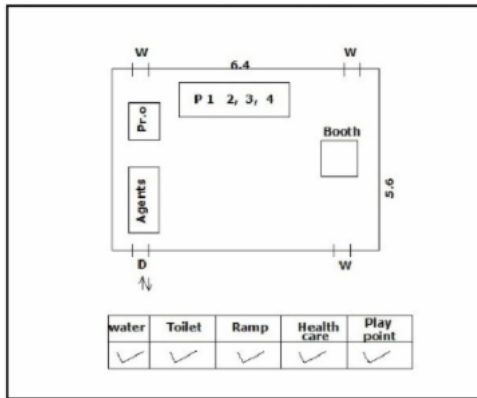

வாக்காளர் பதிவு அலுவலரின்
கையொப்பம்

Nazri Naksha

Google Map View

Polling Station Building Front View

Polling Station Front View

Cad View

Key MAP View

| | | | | | | | | | | | |
|----|------------|-------------------------------------------------------------------------------------------------|--------------------|----|------------|----------------------------------------------------------------------------------------------|--------------------|------|------------|--------------------------------------------------------------------------------------------------|--------------------|
| 1 | NLT2384188 | பெயர் : ரவி தந்தை பெயர்: அருணகிரி வீட்டு எண் : 0 வயது : 48 பாலினம் : ஆண் | Photo is available | 2 | NLT2367076 | பெயர் : இளங்கொடி கணவர் பெயர்: வெங்கடேசன் வீட்டு எண் : 0 வயது : 35 பாலினம் : பெண் | Photo is available | 3 | NLT1389261 | பெயர் : பூவரசன் தாயின் பெயர்: அற்புதவள்ளி வீட்டு எண் : 0 வயது : 26 பாலினம் : ஆண் | Photo is available |
| 4 | NLT1416510 | பெயர் : ஆஷா தந்தை பெயர்: கிருஷ்ணமூர்த்தி வீட்டு எண் : 0000 வயது : 25 பாலினம் : பெண் | Photo is available | 5 | NLT2314292 | பெயர் : மல்லேஷ்வரி தந்தை பெயர்: முருகன் வீட்டு எண் : 00 வயது : 25 பாலினம் : பெண் | Photo is available | 6 | NLT2498830 | பெயர் : அறிவழகன் தந்தை பெயர்: திருப்பதி வீட்டு எண் : 0 வயது : 21 பாலினம் : ஆண் | Photo is available |
| 7 | NLT2500460 | பெயர் : சந்துரு தந்தை பெயர்: கிருஷ்ணமூர்த்தி வீட்டு எண் : 00 வயது : 20 பாலினம் : ஆண் | Photo is available | 8 | NLT1954643 | பெயர் : முருகன் தந்தை பெயர்: கோபால் வீட்டு எண் : 1 வயது : 77 பாலினம் : ஆண் | Photo is available | 9 | NLT0892075 | பெயர் : ராதா கணவர் பெயர்: கோவிந்தன் வீட்டு எண் : 1 வயது : 73 பாலினம் : பெண் | Photo is available |
| 10 | NLT1954650 | பெயர் : தேவகி கணவர் பெயர்: முருகன் வீட்டு எண் : 1 வயது : 70 பாலினம் : பெண் | Photo is available | 11 | NLT1954668 | பெயர் : ராமசந்திரன் தந்தை பெயர்: இராமானுஜம் வீட்டு எண் : 1 வயது : 70 பாலினம் : ஆண் | Photo is available | 12 | NLT0892315 | பெயர் : ராமாயி கணவர் பெயர்: நல்லப்பக்கவுண்டர் வீட்டு எண் : 1 வயது : 67 பாலினம் : பெண் | Photo is available |
| 13 | NLT1954676 | பெயர் : தேவகிஅம்மாள் கணவர் பெயர்: இராமசந்திரன் வீட்டு எண் : 1 வயது : 67 பாலினம் : பெண் | Photo is available | 14 | NLT0972596 | பெயர் : பெருமாள் தந்தை பெயர்: சென்னகிருஷ்ணன் வீட்டு எண் : 1 வயது : 57 பாலினம் : ஆண் | Photo is available | 15 | JMS2648558 | பெயர் : கேசவன் தந்தை பெயர்: முருகன் வீட்டு எண் : 1 வயது : 54 பாலினம் : ஆண் | Photo is available |
| 16 | NLT1954684 | பெயர் : ரங்கநாதன் தந்தை பெயர்: முருகன் வீட்டு எண் : 1 வயது : 52 பாலினம் : ஆண் | Photo is available | 17 | NLT1954692 | பெயர் : வாசுகி கணவர் பெயர்: ரங்கநாதன் வீட்டு எண் : 1 வயது : 49 பாலினம் : பெண் | Photo is available | 18 | NLT1954700 | பெயர் : செந்தில்குமார் தந்தை பெயர்: இராமசந்திரன் வீட்டு எண் : 1 வயது : 49 பாலினம் : ஆண் | Photo is available |
| 19 | JMS2648624 | பெயர் : மகேந்திரன் தந்தை பெயர்: வரதன்செட்டி வீட்டு எண் : 1 வயது : 45 பாலினம் : ஆண் | Photo is available | 20 | JMS2646289 | பெயர் : ராதா கணவர் பெயர்: செந்தில்குமார் வீட்டு எண் : 1 வயது : 45 பாலினம் : பெண் | Photo is available | S 21 | JMS4630521 | பெயர் : விஜயா இதரர் பெயர்: வளரமதி வீட்டு எண் : 1 வயது : 45 பாலினம் : பெண் | Photo is available |
| 22 | NLT1248723 | பெயர் : கனகா கணவர் பெயர்: வெங்கடேசன் வீட்டு எண் : 1 வயது : 43 பாலினம் : பெண் | Photo is available | 23 | NLT0972588 | பெயர் : ராணி கணவர் பெயர்: பெருமாள் வீட்டு எண் : 1 வயது : 42 பாலினம் : பெண் | Photo is available | 24 | NLT0738526 | பெயர் : பொன்னியம்மன் கணவர் பெயர்: மகேந்திரன் வீட்டு எண் : 1 வயது : 40 பாலினம் : பெண் | Photo is available |
| 25 | NLT0892323 | பெயர் : மகேஸ்வரி கணவர் பெயர்: சண்முகசுந்திரன் வீட்டு எண் : 1 வயது : 39 பாலினம் : பெண் | Photo is available | 26 | NLT0892349 | பெயர் : அம்பிகா தந்தை பெயர்: தாமோதிரன் வீட்டு எண் : 1 வயது : 39 பாலினம் : ஆண் | Photo is available | 27 | NLT0891911 | பெயர் : விஜயா கணவர் பெயர்: சக்கரவர்த்தி வீட்டு எண் : 1 வயது : 38 பாலினம் : பெண் | Photo is available |
| 28 | NLT0686030 | பெயர் : சுரேஷ் தந்தை பெயர்: முனுசாமி வீட்டு எண் : 1 வயது : 38 பாலினம் : ஆண் | Photo is available | 29 | NLT0892042 | பெயர் : செண்பகம் கணவர் பெயர்: வேணுகோபல் வீட்டு எண் : 1 வயது : 36 பாலினம் : பெண் | Photo is available | 30 | NLT0892398 | பெயர் : தனலட்சுமி கணவர் பெயர்: கோவிந்தசாமி வீட்டு எண் : 1 வயது : 36 பாலினம் : பெண் | Photo is available |