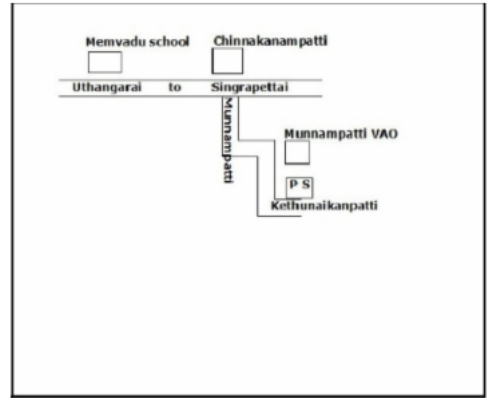

வாக்காளர் பதிவு அலுவலரின்
கையொப்பம்

Nazri Naksha

Google Map View

Polling Station Building Front View

Polling Station Front View

Cad View

Key MAP View

| | | | | | | | | | | | |
|----|------------|-------------------------------------------------------------------------------------------------|--------------------|----|------------|----------------------------------------------------------------------------------------------|--------------------|------|------------|--------------------------------------------------------------------------------------------------|--------------------|
| 1 | NLT2384188 | பெயர் : ரவி தந்தை பெயர்: அருணகிரி வீட்டு எண் : 0 வயது : 48 பாலினம் : ஆண் | Photo is available | 2 | NLT2367076 | பெயர் : இளங்கொடி கணவர் பெயர்: வெங்கடேசன் வீட்டு எண் : 0 வயது : 35 பாலினம் : பெண் | Photo is available | 3 | NLT1389261 | பெயர் : பூவரசன் தாயின் பெயர்: அற்புதவள்ளி வீட்டு எண் : 0 வயது : 26 பாலினம் : ஆண் | Photo is available |
| 4 | NLT1416510 | பெயர் : ஆஷா தந்தை பெயர்: கிருஷ்ணமூர்த்தி வீட்டு எண் : 0000 வயது : 25 பாலினம் : பெண் | Photo is available | 5 | NLT2314292 | பெயர் : மல்லேஷ்வரி தந்தை பெயர்: முருகன் வீட்டு எண் : 00 வயது : 25 பாலினம் : பெண் | Photo is available | 6 | NLT2498830 | பெயர் : அறிவழகன் தந்தை பெயர்: திருப்பதி வீட்டு எண் : 0 வயது : 21 பாலினம் : ஆண் | Photo is available |
| 7 | NLT2500460 | பெயர் : சந்துரு தந்தை பெயர்: கிருஷ்ணமூர்த்தி வீட்டு எண் : 00 வயது : 20 பாலினம் : ஆண் | Photo is available | 8 | NLT1954643 | பெயர் : முருகன் தந்தை பெயர்: கோபால் வீட்டு எண் : 1 வயது : 77 பாலினம் : ஆண் | Photo is available | 9 | NLT0892075 | பெயர் : ராதா கணவர் பெயர்: கோவிந்தன் வீட்டு எண் : 1 வயது : 73 பாலினம் : பெண் | Photo is available |
| 10 | NLT1954650 | பெயர் : தேவகி கணவர் பெயர்: முருகன் வீட்டு எண் : 1 வயது : 70 பாலினம் : பெண் | Photo is available | 11 | NLT1954668 | பெயர் : ராமசந்திரன் தந்தை பெயர்: இராமானுஜம் வீட்டு எண் : 1 வயது : 70 பாலினம் : ஆண் | Photo is available | 12 | NLT0892315 | பெயர் : ராமாயி கணவர் பெயர்: நல்லப்பக்கவுண்டர் வீட்டு எண் : 1 வயது : 67 பாலினம் : பெண் | Photo is available |
| 13 | NLT1954676 | பெயர் : தேவகிஅம்மாள் கணவர் பெயர்: இராமசந்திரன் வீட்டு எண் : 1 வயது : 67 பாலினம் : பெண் | Photo is available | 14 | NLT0972596 | பெயர் : பெருமாள் தந்தை பெயர்: சென்னகிருஷ்ணன் வீட்டு எண் : 1 வயது : 57 பாலினம் : ஆண் | Photo is available | 15 | JMS2648558 | பெயர் : கேசவன் தந்தை பெயர்: முருகன் வீட்டு எண் : 1 வயது : 54 பாலினம் : ஆண் | Photo is available |
| 16 | NLT1954684 | பெயர் : ரங்கநாதன் தந்தை பெயர்: முருகன் வீட்டு எண் : 1 வயது : 52 பாலினம் : ஆண் | Photo is available | 17 | NLT1954692 | பெயர் : வாசுகி கணவர் பெயர்: ரங்கநாதன் வீட்டு எண் : 1 வயது : 49 பாலினம் : பெண் | Photo is available | 18 | NLT1954700 | பெயர் : செந்தில்குமார் தந்தை பெயர்: இராமசந்திரன் வீட்டு எண் : 1 வயது : 49 பாலினம் : ஆண் | Photo is available |
| 19 | JMS2648624 | பெயர் : மகேந்திரன் தந்தை பெயர்: வரதன்செட்டி வீட்டு எண் : 1 வயது : 45 பாலினம் : ஆண் | Photo is available | 20 | JMS2646289 | பெயர் : ராதா கணவர் பெயர்: செந்தில்குமார் வீட்டு எண் : 1 வயது : 45 பாலினம் : பெண் | Photo is available | S 21 | JMS4630521 | பெயர் : விஜயா இதரர் பெயர்: வளரமதி வீட்டு எண் : 1 வயது : 45 பாலினம் : பெண் | Photo is available |
| 22 | NLT1248723 | பெயர் : கனகா கணவர் பெயர்: வெங்கடேசன் வீட்டு எண் : 1 வயது : 43 பாலினம் : பெண் | Photo is available | 23 | NLT0972588 | பெயர் : ராணி கணவர் பெயர்: பெருமாள் வீட்டு எண் : 1 வயது : 42 பாலினம் : பெண் | Photo is available | 24 | NLT0738526 | பெயர் : பொன்னியம்மன் கணவர் பெயர்: மகேந்திரன் வீட்டு எண் : 1 வயது : 40 பாலினம் : பெண் | Photo is available |
| 25 | NLT0892323 | பெயர் : மகேஸ்வரி கணவர் பெயர்: சண்முகசுந்திரன் வீட்டு எண் : 1 வயது : 39 பாலினம் : பெண் | Photo is available | 26 | NLT0892349 | பெயர் : அம்பிகா தந்தை பெயர்: தாமோதிரன் வீட்டு எண் : 1 வயது : 39 பாலினம் : ஆண் | Photo is available | 27 | NLT0891911 | பெயர் : விஜயா கணவர் பெயர்: சக்கரவர்த்தி வீட்டு எண் : 1 வயது : 38 பாலினம் : பெண் | Photo is available |
| 28 | NLT0686030 | பெயர் : சுரேஷ் தந்தை பெயர்: முனுசாமி வீட்டு எண் : 1 வயது : 38 பாலினம் : ஆண் | Photo is available | 29 | NLT0892042 | பெயர் : செண்பகம் கணவர் பெயர்: வேணுகோபல் வீட்டு எண் : 1 வயது : 36 பாலினம் : பெண் | Photo is available | 30 | NLT0892398 | பெயர் : தனலட்சுமி கணவர் பெயர்: கோவிந்தசாமி வீட்டு எண் : 1 வயது : 36 பாலினம் : பெண் | Photo is available |