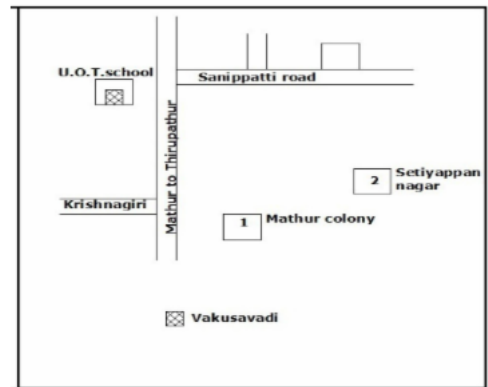

Cad View

Key MAP View