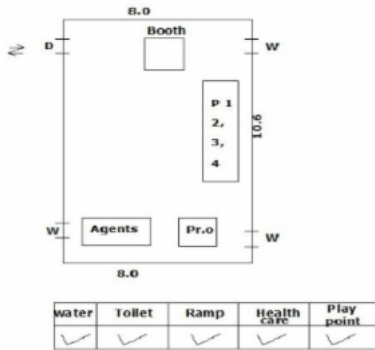

Google Map View

Polling Station Building Front View

Polling Station Front View

Cad View

Key MAP View

1 பெயர் : பாஞ்சாலை ஆ கணவர் பெயர் : ஆறுமுகம் வீட்டு எண் : 0 வயது : 80 பாலினம் : பெண் Photo is available	NLT2391449	2 பெயர் : மதிவாணன் தந்தை பெயர் : அண்ணாமலை வீட்டு எண் : 0 வயது : 72 பாலினம் : ஆண் Photo is available	NLT2520807	3 பெயர் : கண்ணன் தந்தை பெயர் : மாணிக்கம் வீட்டு எண் : 0 வயது : 60 பாலினம் : ஆண் Photo is available	NLT1416874
4 பெயர் : மதியழகன் ஏ தந்தை பெயர் : நாகராசு வீட்டு எண் : 0 வயது : 60 பாலினம் : ஆண் Photo is available	NLT2385599	5 பெயர் : திம்மராயன் சி தந்தை பெயர் : சின்னப்பன் வீட்டு எண் : 0 வயது : 56 பாலினம் : ஆண் Photo is available	NLT2550325	6 பெயர் : ஓயாமல்வி மு தாயின் பெயர் : மலர் வீட்டு எண் : 0 வயது : 55 பாலினம் : பெண் Photo is available	NLT2386142
7 பெயர் : பாரதி கணவர் பெயர் : சின்னக்குட்டி வீட்டு எண் : 0 வயது : 52 பாலினம் : பெண் Photo is available	NLT2451573	8 பெயர் : நீலா தந்தை பெயர் : மகாலிங்கம் வீட்டு எண் : 00 வயது : 49 பாலினம் : பெண் Photo is available	NLT2431054	9 பெயர் : சுரேஷ் தந்தை பெயர் : அண்ணாமலை வீட்டு எண் : 00 வயது : 46 பாலினம் : ஆண் Photo is available	NLT2375996
10 பெயர் : செல்வி தி கணவர் பெயர் : திம்மராயன் வீட்டு எண் : 0 வயது : 46 பாலினம் : பெண் Photo is available	NLT2539666	11 பெயர் : முருகன் ஆ தந்தை பெயர் : ஆறுமுகம் வீட்டு எண் : 0 வயது : 45 பாலினம் : ஆண் Photo is available	NLT2391407	12 பெயர் : சும்பதி தந்தை பெயர் : வேடியப்பன் வீட்டு எண் : 0 வயது : 44 பாலினம் : பெண் Photo is available	NLT2386167
13 பெயர் : காமாட்சி வ தந்தை பெயர் : ராஜேந்திரன் வீட்டு எண் : 0 வயது : 40 பாலினம் : பெண் Photo is available	NLT2386134	14 பெயர் : பெருமாள் தாயின் பெயர் : பொன்னி வீட்டு எண் : 0 வயது : 40 பாலினம் : ஆண் Photo is available	NLT2386175	15 பெயர் : லட்சுமி கணவர் பெயர் : சுரேஷ் வீட்டு எண் : 0 வயது : 38 பாலினம் : பெண் Photo is available	NLT1417005
16 பெயர் : பாபு தந்தை பெயர் : எழுமலை வீட்டு எண் : 00 வயது : 37 பாலினம் : ஆண் Photo is available	NLT1416890	17 பெயர் : கண்ணியம்மாள் கணவர் பெயர் : பாபு வீட்டு எண் : 00 வயது : 35 பாலினம் : பெண் Photo is available	NLT1416999	18 பெயர் : எல்லப்பன் இதரர் பெயர் : ராதா வீட்டு எண் : 0 வயது : 33 பாலினம் : ஆண் Photo is available	NLT2386159
19 பெயர் : முருகேசன் கா தந்தை பெயர் : காசி வீட்டு எண் : 0 வயது : 33 பாலினம் : ஆண் Photo is available	NLT2391498	20 பெயர் : ஜோதிகா கணவர் பெயர் : ரகுபதி வீட்டு எண் : 0 வயது : 31 பாலினம் : பெண் Photo is available	NLT1062710	21 பெயர் : ரவி தந்தை பெயர் : சத்யா வீட்டு எண் : 0 வயது : 30 பாலினம் : ஆண் Photo is available	UHV1114982
22 பெயர் : பிரகாஷ் தந்தை பெயர் : எழுமலை வீட்டு எண் : 0 வயது : 29 பாலினம் : ஆண் Photo is available	NLT1389576	23 பெயர் : பால்ராஜ் தந்தை பெயர் : நடராஜன் வீட்டு எண் : 0 வயது : 29 பாலினம் : ஆண் Photo is available	IEB1136647	24 பெயர் : அம்சவள்ளி கணவர் பெயர் : ரவி வீட்டு எண் : 0 வயது : 28 பாலினம் : பெண் Photo is available	UHV1110568
25 பெயர் : அஜித் தந்தை பெயர் : எழுமலை வீட்டு எண் : 0 வயது : 27 பாலினம் : ஆண் Photo is available	NLT1389618	26 பெயர் : கௌசல்யா கணவர் பெயர் : பால்ராஜ் வீட்டு எண் : 0 வயது : 27 பாலினம் : பெண் Photo is available	IEB1136621	27 பெயர் : வள்ளியம்மாள் கணவர் பெயர் : முருகேசன் வீட்டு எண் : 0 வயது : 27 பாலினம் : பெண் Photo is available	NLT2455871
28 பெயர் : வெண்ணிலா கணவர் பெயர் : முருகன் வீட்டு எண் : 0 வயது : 26 பாலினம் : பெண் Photo is available	NLT1389667	29 பெயர் : பட்டம்மாள் கணவர் பெயர் : பிரசாந்த் வீட்டு எண் : 00 வயது : 26 பாலினம் : பெண் Photo is available	NLT2386191	30 பெயர் : சிவக்குமார் தந்தை பெயர் : முனிசாமி வீட்டு எண் : 0 வயது : 26 பாலினம் : ஆண் Photo is available	NLT2498665