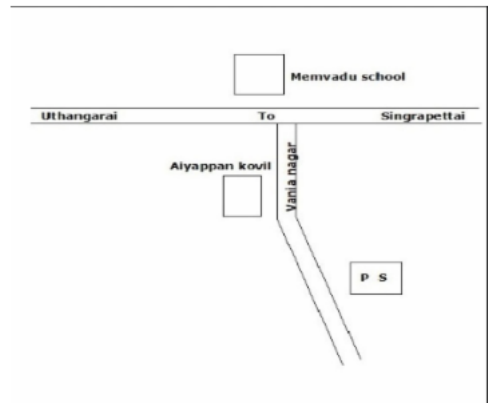

Cad View

Key MAP View