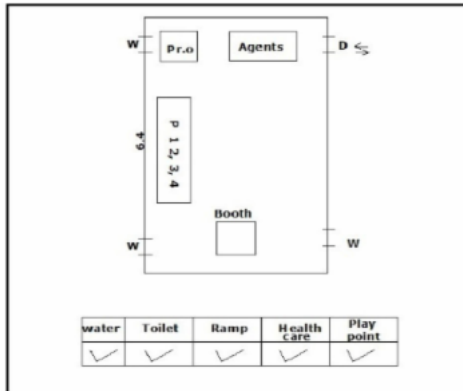

Google Map View

Polling Station Building Front View

Polling Station Front View

Cad View

Key MAP View

1 பெயர் : சாந்தி கணவர் பெயர்: வெங்கடேசன் வீட்டு எண் : 00 வயது : 48 பாலினம் : பெண்	NLT2317402 Photo is available	2 பெயர் : இந்துமதி கணவர் பெயர்: ரவி வீட்டு எண் : 0 வயது : 29 பாலினம் : பெண்	NLT1385673 Photo is available	3 பெயர் : மணிகண்டன் தி தந்தை பெயர்: திருப்பதி வீட்டு எண் : 00 வயது : 22 பாலினம் : ஆண்	NLT2490209 Photo is available
4 பெயர் : சினேகா கணவர் பெயர்: குமார் வீட்டு எண் : 00 வயது : 21 பாலினம் : பெண்	NLT2391332 Photo is available	5 பெயர் : பாரதி ராமன் தந்தை பெயர்: தேவராஜ் வீட்டு எண் : 00 வயது : 21 பாலினம் : ஆண்	NLT2418622 Photo is available	6 பெயர் : கோவிந்தராஜ் தந்தை பெயர்: சின்ன கவுண்டர் வீட்டு எண் : 0 வயது : 21 பாலினம் : ஆண்	NLT2607364 Photo is available
7 பெயர் : காவேரி கணவர் பெயர்: வேம்பன் வீட்டு எண் : 1 வயது : 75 பாலினம் : மூன்றாம் பாலினம்	NLT1312180 Photo is available	8 பெயர் : சென்னம்மாள் கணவர் பெயர்: முருகேசன் வீட்டு எண் : 1 வயது : 72 பாலினம் : பெண்	NLT0973362 Photo is available	9 பெயர் : கமலா கணவர் பெயர்: கலைச்செல்வம் வீட்டு எண் : 1 வயது : 71 பாலினம் : பெண்	NLT1071745 Photo is available
10 பெயர் : கிருஷ்ணன் தந்தை பெயர்: சந்திரசேகர் வீட்டு எண் : 1 வயது : 70 பாலினம் : ஆண்	NLT1302280 Photo is available	11 பெயர் : தனபால் தந்தை பெயர்: கிருஷ்ணசாமி நாயுடு வீட்டு எண் : 1 வயது : 64 பாலினம் : ஆண்	NLT1983758 Photo is available	12 பெயர் : கலைசெல்வி கணவர் பெயர்: தனபால் வீட்டு எண் : 1 வயது : 58 பாலினம் : பெண்	NLT1983766 Photo is available
13 பெயர் : பெருமாள் தந்தை பெயர்: கண்ணன் வீட்டு எண் : 1 வயது : 57 பாலினம் : ஆண்	NLT0973479 Photo is available	14 பெயர் : சாமிக்கண்ணு தாயின் பெயர்: மஞ்சளா வீட்டு எண் : 1 வயது : 55 பாலினம் : ஆண்	NLT1302314 Photo is available	15 பெயர் : ஏழுமலை தந்தை பெயர்: வீரசாமி வீட்டு எண் : 1 வயது : 55 பாலினம் : ஆண்	NLT1312131 Photo is available
16 பெயர் : ஜெகதாம்பாள் கணவர் பெயர்: ஜெயபால் வீட்டு எண் : 1 வயது : 50 பாலினம் : பெண்	JMS1464627 Photo is available	17 பெயர் : திம்மராயன் கி தந்தை பெயர்: கிருஷ்ணசாமி நாயுடு வீட்டு எண் : 1 வயது : 49 பாலினம் : ஆண்	NLT1983774 Photo is available	18 பெயர் : பூங்காவன் தந்தை பெயர்: கிருஷ்ணன் வீட்டு எண் : 1 வயது : 48 பாலினம் : ஆண்	NLT1302348 Photo is available
19 பெயர் : புஷ்பா கணவர் பெயர்: திம்மராயன் வீட்டு எண் : 1 வயது : 48 பாலினம் : பெண்	JMS1464684 Photo is available	20 பெயர் : சாந்தி கணவர் பெயர்: ஜெயராஜா வீட்டு எண் : 1 வயது : 48 பாலினம் : பெண்	NLT1101260 Photo is available	21 பெயர் : இறங்கோவன் தந்தை பெயர்: கல்யாணசுந்திரம் வீட்டு எண் : 1 வயது : 46 பாலினம் : ஆண்	NLT1101187 Photo is available
22 பெயர் : ஆனந்த் தந்தை பெயர்: ராமன் வீட்டு எண் : 1 வயது : 45 பாலினம் : ஆண்	NLT1302298 Photo is available	23 பெயர் : முருகேசன் தந்தை பெயர்: நிலமேகம் வீட்டு எண் : 1 வயது : 45 பாலினம் : ஆண்	NLT1302272 Photo is available	24 பெயர் : முருகம்மாள் கணவர் பெயர்: கோவிந்தராஜி வீட்டு எண் : 1 வயது : 44 பாலினம் : பெண்	NLT0973537 Photo is available
25 பெயர் : உமாமகேஷ்வரி கணவர் பெயர்: மூர்த்தி வீட்டு எண் : 1 வயது : 41 பாலினம் : பெண்	NLT0686188 Photo is available	26 பெயர் : கலைச்செல்வி கணவர் பெயர்: தேவராஜ் வீட்டு எண் : 1 வயது : 41 பாலினம் : பெண்	NLT0099788 Photo is available	27 பெயர் : செந்தில் தந்தை பெயர்: சுப்பிரமணி வீட்டு எண் : 1 வயது : 40 பாலினம் : ஆண்	NLT1302306 Photo is available
28 பெயர் : சத்யா தந்தை பெயர்: லட்சுமணன் வீட்டு எண் : 1 வயது : 38 பாலினம் : பெண்	NLT0099820 Photo is available	29 பெயர் : அர்ஜீனன் தந்தை பெயர்: கண்ணன் வீட்டு எண் : 1 வயது : 37 பாலினம் : ஆண்	NLT1302330 Photo is available	30 பெயர் : பூங்கொடி கணவர் பெயர்: ரமேஷ் வீட்டு எண் : 1 வயது : 36 பாலினம் : பெண்	NLT1101237 Photo is available