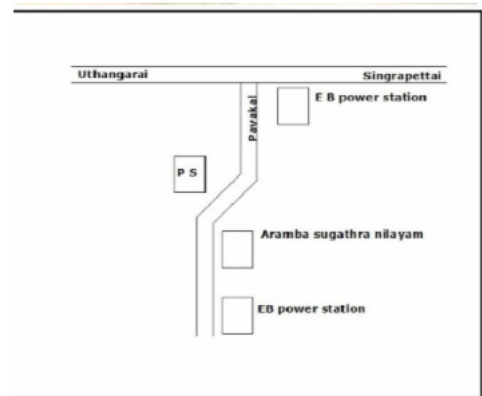

Cad View

Key MAP View