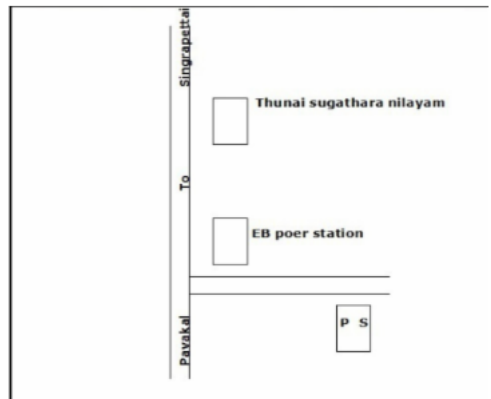

Cad View

Key MAP View