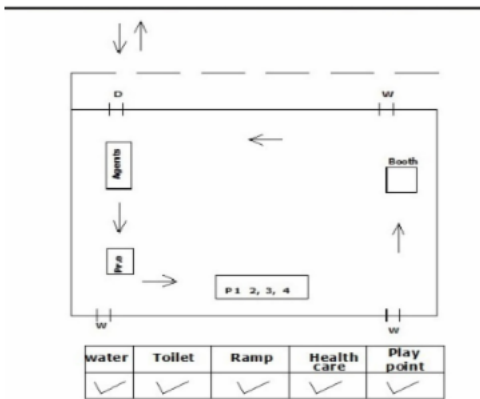

Google Map View

Polling Station Building Front View

Polling Station Front View

Cad View

Key MAP View

1 பெயர் : காசியம்மாள் கணவர் பெயர்: வஜ்ரவேல் வீட்டு எண் : 00 வயது : 50 பாலினம் : பெண் Photo is available	NLT2270247	2 பெயர் : கௌரவம் தந்தை பெயர்: ராமசந்திரன் வீட்டு எண் : 00 வயது : 49 பாலினம் : ஆண் Photo is available	NLT2386126	3 பெயர் : முத்து சண்முகம் தந்தை பெயர்: சண்முகம் வீட்டு எண் : 00 வயது : 43 பாலினம் : ஆண் Photo is available	NLT2315448
4 பெயர் : முருகம்மாள் கணவர் பெயர்: முத்து வீட்டு எண் : 0 வயது : 39 பாலினம் : பெண் Photo is available	NLT2230043	5 பெயர் : திருமூர்த்தி தந்தை பெயர்: முருகன் வீட்டு எண் : 00 வயது : 33 பாலினம் : ஆண் Photo is available	NLT0973834	6 பெயர் : சாவித்திரி கணவர் பெயர்: வெங்கடேசன் வீட்டு எண் : 00 வயது : 30 பாலினம் : பெண் Photo is available	NLT2318590
7 பெயர் : வினோத் தந்தை பெயர்: முருகன் வீட்டு எண் : 00 வயது : 29 பாலினம் : ஆண் Photo is available	NLT1476365	8 பெயர் : சினேகா தாயின் பெயர்: சந்தலக்ஷ்மி வீட்டு எண் : 0 வயது : 25 பாலினம் : பெண் Photo is available	NLT1417096	9 பெயர் : ரம்யா கணவர் பெயர்: நந்தகுமார் வீட்டு எண் : 00 வயது : 25 பாலினம் : பெண் Photo is available	NLT2321537
10 பெயர் : சுமித்ரா கணவர் பெயர்: கோபி வீட்டு எண் : 00 வயது : 24 பாலினம் : பெண் Photo is available	NLT2312627	11 பெயர் : சுதிர்வேல் தந்தை பெயர்: கந்தன் வீட்டு எண் : 00 வயது : 24 பாலினம் : ஆண் Photo is available	NLT2319218	12 பெயர் : அருணா கணவர் பெயர்: தமிழரசன் வீட்டு எண் : 00 வயது : 23 பாலினம் : பெண் Photo is available	NLT2267086
13 பெயர் : வேடியப்பன் தந்தை பெயர்: அருணாசலம் வீட்டு எண் : 00 வயது : 23 பாலினம் : ஆண் Photo is available	NLT2318582	14 பெயர் : லதா தந்தை பெயர்: முருகன் வீட்டு எண் : 00 வயது : 20 பாலினம் : பெண் Photo is available	NLT2435949	15 பெயர் : கலையரசி கணவர் பெயர்: வேடியப்பன் வீட்டு எண் : 00 வயது : 20 பாலினம் : பெண் Photo is available	NLT2453058
16 பெயர் : சிவகணேஷ் தந்தை பெயர்: முருகன் வீட்டு எண் : 00 வயது : 20 பாலினம் : ஆண் Photo is available	NLT2475945	17 பெயர் : கீதா தந்தை பெயர்: முத்து வீட்டு எண் : 0 வயது : 20 பாலினம் : பெண் Photo is available	NLT2517142	18 பெயர் : சரண்யா ப தந்தை பெயர்: பழனி ந வீட்டு எண் : 00 வயது : 20 பாலினம் : பெண் Photo is available	NLT2520054
19 பெயர் : சுரேந்தர் தந்தை பெயர்: ஜெயகோபால் வீட்டு எண் : 00 வயது : 20 பாலினம் : ஆண் Photo is available	NLT2527539	20 பெயர் : கௌதம் தாயின் பெயர்: உஷா வீட்டு எண் : 00 வயது : 20 பாலினம் : ஆண் Photo is available	NLT2582997	21 பெயர் : காளியம்மாள் கணவர் பெயர்: மாணிக்கம் வீட்டு எண் : 1 வயது : 68 பாலினம் : பெண் Photo is available	NLT2006104
22 பெயர் : சேகர் தந்தை பெயர்: சுருட்டையன் வீட்டு எண் : 1 வயது : 52 பாலினம் : ஆண் Photo is available	NLT0973735	23 பெயர் : அலமேலு கணவர் பெயர்: முருகன் வீட்டு எண் : 1 வயது : 52 பாலினம் : பெண் Photo is available	NLT1072065	24 பெயர் : மஞ்சளா கணவர் பெயர்: சேகர் வீட்டு எண் : 1 வயது : 52 பாலினம் : பெண் Photo is available	NLT0973719
25 பெயர் : குப்பன் தந்தை பெயர்: மாணிக்கம் வீட்டு எண் : 1 வயது : 49 பாலினம் : ஆண் Photo is available	NLT2006112	26 பெயர் : சாந்தி கணவர் பெயர்: சின்னசாமி வீட்டு எண் : 1 வயது : 49 பாலினம் : பெண் Photo is available	NLT1172949	27 பெயர் : கோவிந்தன் தந்தை பெயர்: முனுசாமி வீட்டு எண் : 1 வயது : 46 பாலினம் : ஆண் Photo is available	NLT0615047
28 பெயர் : கலையரசி கணவர் பெயர்: குமார் வீட்டு எண் : 1 வயது : 44 பாலினம் : பெண் Photo is available	NLT0973651	29 பெயர் : அஞ்சலா கணவர் பெயர்: வெங்கடேஷ் வீட்டு எண் : 1 வயது : 44 பாலினம் : பெண் Photo is available	NLT0739615	30 பெயர் : வெங்கடேஷ் தந்தை பெயர்: தங்கவேல் வீட்டு எண் : 1 வயது : 43 பாலினம் : ஆண் Photo is available	NLT0739672