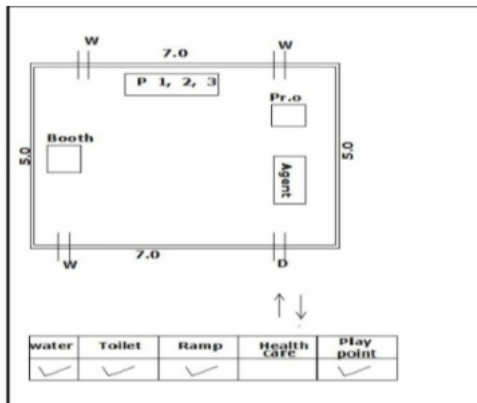

Google Map View

Polling Station Building Front View

Polling Station Front View

Cad View

Key MAP View

1 பெயர் : பரிமளா கணவர் பெயர் : கண்ணன் வீட்டு எண் : 0 வயது : 42 பாலினம் : பெண் Photo is available NLT0101899	2 பெயர் : க பச்சையம்மாள் கணவர் பெயர் : கண்ணதாசன் வீட்டு எண் : 00 வயது : 35 பாலினம் : பெண் Photo is available NLT2583797	3 பெயர் : கண்ணதாசன் க தந்தை பெயர் : கணேசன் வீட்டு எண் : 00 வயது : 31 பாலினம் : ஆண் Photo is available NLT2583755
4 பெயர் : தமிழ்செல்வி கணவர் பெயர் : பெருமாள்சாமி வீட்டு எண் : 0 வயது : 30 பாலினம் : பெண் Photo is available NLT2380350	5 பெயர் : ஜெயவேல் தந்தை பெயர் : பாலன் வீட்டு எண் : 0 வயது : 26 பாலினம் : ஆண் Photo is available NLT1417914	6 பெயர் : சாமிகண்ணு தந்தை பெயர் : வெங்கட்ராமன் வீட்டு எண் : 00 வயது : 23 பாலினம் : ஆண் Photo is available NLT2315331
7 பெயர் : சுவாதிகா கணவர் பெயர் : கந்தன் வீட்டு எண் : 0 வயது : 23 பாலினம் : பெண் Photo is available NLT2582708	8 பெயர் : குப்புசாமி தந்தை பெயர் : சீனன் வீட்டு எண் : 1 வயது : 61 பாலினம் : ஆண் Photo is available NLT0617951	9 பெயர் : விஜயலட்சுமி இதரர் பெயர் : ராமலிங்கம் வீட்டு எண் : 001 வயது : 60 பாலினம் : பெண் Photo is available NLT2485316
10 பெயர் : தயாளன் தந்தை பெயர் : பாலசுப்ரமணியன் வீட்டு எண் : 1 வயது : 59 பாலினம் : ஆண் Photo is available NLT2039907	11 பெயர் : தங்கவேல் தாயின் பெயர் : ஜெயலட்சுமி வீட்டு எண் : 1 வயது : 57 பாலினம் : ஆண் Photo is available NLT0617399	12 பெயர் : சக்திசாமுண்டிஸ்வரி கணவர் பெயர் : தயாளன் வீட்டு எண் : 1 வயது : 56 பாலினம் : பெண் Photo is available NLT2039915
13 பெயர் : வெங்கட்ராமன் தந்தை பெயர் : ரங்கநாதன் வீட்டு எண் : 1 வயது : 47 பாலினம் : ஆண் Photo is available NLT0617993	14 பெயர் : பெரியசாமி தந்தை பெயர் : முருகேசன் வீட்டு எண் : 1 வயது : 45 பாலினம் : ஆண் Photo is available NLT2375582	15 பெயர் : திருப்பதி தந்தை பெயர் : - வீட்டு எண் : 1 வயது : 44 பாலினம் : ஆண் Photo is available NLT0618140
16 பெயர் : தேவகி கணவர் பெயர் : திருப்பதி வீட்டு எண் : 1 வயது : 44 பாலினம் : பெண் Photo is available NLT0618157	17 பெயர் : வினேத்குமார் தந்தை பெயர் : வெங்கடேசன் வீட்டு எண் : 1 வயது : 39 பாலினம் : ஆண் Photo is available NLT1329325	18 பெயர் : கோகிலகுமாரி கணவர் பெயர் : ரமேஸ் வீட்டு எண் : 1 வயது : 39 பாலினம் : பெண் Photo is available NLT0975177
19 பெயர் : தீபா கணவர் பெயர் : வெங்கட்ராமன் வீட்டு எண் : 1 வயது : 36 பாலினம் : பெண் Photo is available NLT0618009	20 பெயர் : ராஜேஷ் தந்தை பெயர் : சேகர் வீட்டு எண் : 1 வயது : 36 பாலினம் : ஆண் Photo is available NLT0617381	21 பெயர் : அன்புமணி தாயின் பெயர் : ஜெயலட்சுமி வீட்டு எண் : 1 வயது : 36 பாலினம் : ஆண் Photo is available NLT0617407
22 பெயர் : நர்மதா தந்தை பெயர் : சேட்டு வீட்டு எண் : 1 வயது : 34 பாலினம் : பெண் Photo is available NLT0617373	23 பெயர் : புவனேஸ்வரி கணவர் பெயர் : வினோத்குமார் வெங்கடேசன் வீட்டு எண் : 1 வயது : 33 பாலினம் : பெண் Photo is available NLT1329358	24 பெயர் : கீதப்பிரியா தந்தை பெயர் : ரவி வீட்டு எண் : 1 வயது : 32 பாலினம் : பெண் Photo is available NLT0894469
25 பெயர் : ரேகா தந்தை பெயர் : சக்திவேல் வீட்டு எண் : 1 வயது : 31 பாலினம் : பெண் Photo is available NLT0975151	# 26 பெயர் : சதீஷ்மோகன்ராஜ் முனிராஜ் தந்தை பெயர் : முனிராஜ் வீட்டு எண் : 1 வயது : 29 பாலினம் : ஆண் Photo is available NLT1153840	27 பெயர் : சத்தியமூர்த்தி தந்தை பெயர் : வஜ்ஜிரவேல் வீட்டு எண் : 1 வயது : 29 பாலினம் : ஆண் Photo is available NLT1153865
28 பெயர் : சங்கீதபிரியா தந்தை பெயர் : சரவணன் வீட்டு எண் : 1 வயது : 29 பாலினம் : பெண் Photo is available NLT1244441	29 பெயர் : சரவணன் தந்தை பெயர் : ராஜா வீட்டு எண் : 1 வயது : 22 பாலினம் : ஆண் Photo is available NLT2481760	30 பெயர் : கார்த்திக் தந்தை பெயர் : ராஜா வீட்டு எண் : 1 வயது : 21 பாலினம் : ஆண் Photo is available NLT2481901