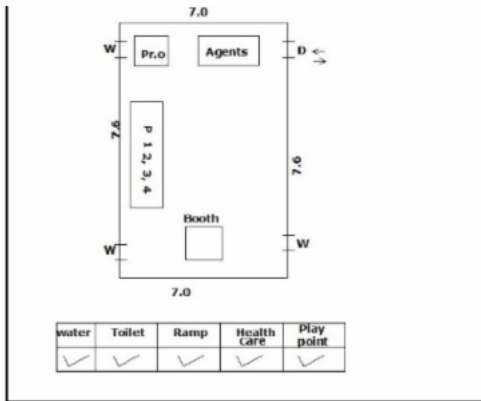

Google Map View

Polling Station Building Front View

Polling Station Front View

Cad View

Key MAP View

1 பெயர் : அபுதாஹிர் தந்தை பெயர்: அபுதாஹிர் வீட்டு எண் : 0 வயது : 58 பாலினம் : ஆண் Photo is available	NLT2311843	2 பெயர் : சைனாஸ் பேகம் கணவர் பெயர்: முபாரக் வீட்டு எண் : 00 வயது : 51 பாலினம் : பெண் Photo is available	NLT2519601	3 பெயர் : பவித்ரா கணவர் பெயர்: பாலகிருஷ்ணன் வீட்டு எண் : 0 வயது : 31 பாலினம் : பெண் Photo is available	NLT2427755
4 பெயர் : பாமிதா தந்தை பெயர்: முகமதுநபிகான் வீட்டு எண் : 00 வயது : 29 பாலினம் : பெண் Photo is available	NLT2291235	5 பெயர் : சன்னாசிவீரன் தந்தை பெயர்: முனியப்பன் வீட்டு எண் : 00 வயது : 29 பாலினம் : ஆண் Photo is available	NLT2529006	6 பெயர் : கமலி கணவர் பெயர்: குமரேசன் வீட்டு எண் : 0 வயது : 27 பாலினம் : பெண் Photo is available	NLT2366458
7 பெயர் : ரஞ்சிதா கணவர் பெயர்: பிரதீப் வீட்டு எண் : 0 வயது : 27 பாலினம் : பெண் Photo is available	NLT2366946	8 பெயர் : அப்சானா கணவர் பெயர்: அஸ்கர் பாஷா வீட்டு எண் : 0 வயது : 26 பாலினம் : பெண் Photo is available	NLT2366953	9 பெயர் : பர்வேஷ்முஷரப் தந்தை பெயர்: முகமதுநபிகான் வீட்டு எண் : 00 வயது : 24 பாலினம் : ஆண் Photo is available	NLT2291193
10 பெயர் : செளமியா தாயின் பெயர்: மங்கையர்க்கரசி வீட்டு எண் : 00 வயது : 24 பாலினம் : பெண் Photo is available	NLT2505386	11 பெயர் : இன்பரசி தந்தை பெயர்: பழனி வீட்டு எண் : 00 வயது : 22 பாலினம் : பெண் Photo is available	NLT2530590	12 பெயர் : விமல் தந்தை பெயர்: சங்கர் வீட்டு எண் : 0 வயது : 21 பாலினம் : ஆண் Photo is available	NLT2454080
13 பெயர் : ஜனனி தாயின் பெயர்: மங்கையர்க்கரசி வீட்டு எண் : 00 வயது : 21 பாலினம் : பெண் Photo is available	NLT2505410	14 பெயர் : ஆகிபா இம்ரான் கணவர் பெயர்: இம்ரான் சாதிக் பாஷா வீட்டு எண் : 00 வயது : 20 பாலினம் : பெண் Photo is available	NLT2513711	15 பெயர் : இளையராஜா மு தந்தை பெயர்: முத்துசாமி மு வீட்டு எண் : 00 வயது : 20 பாலினம் : ஆண் Photo is available	NLT2522266
16 பெயர் : முஹம்மத் பிலால் சா தந்தை பெயர்: சாதிக் பாஷா வீட்டு எண் : 00 வயது : 19 பாலினம் : ஆண் Photo is available	NLT2604197	17 பெயர் : பிரவீன் குமார் த தந்தை பெயர்: தண்டபாணி வ வீட்டு எண் : 00 வயது : 19 பாலினம் : ஆண் Photo is available	NLT2604791	18 பெயர் : யசோதா கணவர் பெயர்: சுந்தரேசன் வீட்டு எண் : 1 வயது : 75 பாலினம் : பெண் Photo is available	NLT0741157
19 பெயர் : திலகவதி கணவர் பெயர்: சின்னசாமி வீட்டு எண் : 1 வயது : 66 பாலினம் : பெண் Photo is available	NLT1309590	20 பெயர் : குணசேகரன் தந்தை பெயர்: ரங்கன் வீட்டு எண் : 1 வயது : 60 பாலினம் : ஆண் Photo is available	NLT0741090	21 பெயர் : சத்தியமூர்த்தி தந்தை பெயர்: சாம்பசிவம் வீட்டு எண் : 1 வயது : 53 பாலினம் : ஆண் Photo is available	NLT0686857
22 பெயர் : சேட்டு தந்தை பெயர்: கண்ணன் வீட்டு எண் : 1 வயது : 53 பாலினம் : ஆண் Photo is available	NLT0740910	23 பெயர் : பாஸ்கர் தந்தை பெயர்: தேவராஜி வீட்டு எண் : 1 வயது : 52 பாலினம் : ஆண் Photo is available	JMS1587039	24 பெயர் : ஷாயிராபானு கணவர் பெயர்: தையன் வீட்டு எண் : 1 வயது : 52 பாலினம் : பெண் Photo is available	NLT1309608
25 பெயர் : சென்னம்மாள் கணவர் பெயர்: சத்தியமூர்த்தி வீட்டு எண் : 1 வயது : 49 பாலினம் : பெண் Photo is available	NLT0686873	26 பெயர் : உஷாராணி கணவர் பெயர்: சங்கர் வீட்டு எண் : 1 வயது : 49 பாலினம் : பெண் Photo is available	NLT0776682	27 பெயர் : முனிராஜ் தந்தை பெயர்: சின்னசாமி வீட்டு எண் : 1 வயது : 46 பாலினம் : ஆண் Photo is available	NLT0686832
28 பெயர் : நாஹிதாசுல்தானா கணவர் பெயர்: கவுஸ்கான் வீட்டு எண் : 1 வயது : 45 பாலினம் : பெண் Photo is available	NLT1221209	29 பெயர் : விஜயலக்ஷ்மி கணவர் பெயர்: கணேசன் வீட்டு எண் : 1 வயது : 43 பாலினம் : பெண் Photo is available	JMS4634226	30 பெயர் : இந்திரா கணவர் பெயர்: சீனிவாசன் வீட்டு எண் : 1 வயது : 41 பாலினம் : பெண் Photo is available	NLT0776567