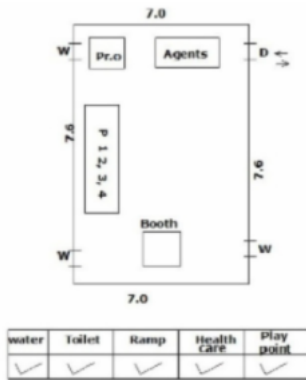

Google Map View

Polling Station Building Front View

Polling Station Front View

Cad View

Key MAP View

1 பெயர் : ரவி தந்தை பெயர்: கண்ணன் வீட்டு எண் : 40 வயது : 54 பாலினம் : ஆண்	JMS4682159 Photo is available	2 பெயர் : சதாம்உசேன் தந்தை பெயர்: குர்ஷித் வீட்டு எண் : 40 வயது : 36 பாலினம் : ஆண்	NLT0740969 Photo is available	3 பெயர் : செபீனா கணவர் பெயர்: சதாம்உசேன் வீட்டு எண் : 40 வயது : 36 பாலினம் : பெண்	NLT2288991 Photo is available
4 பெயர் : விக்னேஷ் தந்தை பெயர்: ரவி வீட்டு எண் : 40 வயது : 28 பாலினம் : ஆண்	NLT1329374 Photo is available	5 பெயர் : புவனேஷ் தந்தை பெயர்: ரவி வீட்டு எண் : 40 வயது : 25 பாலினம் : ஆண்	NLT1433788 Photo is available	6 பெயர் : ராஜேஷ் தந்தை பெயர்: சிவக்குமார் வீட்டு எண் : 41 வயது : 28 பாலினம் : ஆண்	NLT1244599 Photo is available
7 பெயர் : சண்முகம் தந்தை பெயர்: நாகராஜி வீட்டு எண் : 42 வயது : 29 பாலினம் : ஆண்	NLT1173087 Photo is available	8 பெயர் : அப்துல்ரஹீம் தந்தை பெயர்: முனீர் பாஷா வீட்டு எண் : 42/1 வயது : 25 பாலினம் : ஆண்	NLT2183440 Photo is available	9 பெயர் : குப்புசாமி தந்தை பெயர்: சின்னராஜ் வீட்டு எண் : 42/3 வயது : 80 பாலினம் : ஆண்	NLT2183713 Photo is available
10 பெயர் : தீபக் செ தந்தை பெயர்: சென்னப்பன் கு வீட்டு எண் : 42/3 வயது : 19 பாலினம் : ஆண்	NLT2593465 Photo is available	11 பெயர் : செளகத் அலி தந்தை பெயர்: பாபு வீட்டு எண் : 45 வயது : 39 பாலினம் : ஆண்	JMS4681979 Photo is available	12 பெயர் : பர்வேஷ் முஷ்ரப் தந்தை பெயர்: மகபூப்பகான் வீட்டு எண் : 45/56 வயது : 24 பாலினம் : ஆண்	NLT2183812 Photo is available
13 பெயர் : குர்சித்ரீ கணவர் பெயர்: பாபு வீட்டு எண் : 45A வயது : 60 பாலினம் : பெண்	JMS2659209 Photo is available	14 பெயர் : பல்கிஸ்பீ கணவர் பெயர்: அப்துல்காதர் வீட்டு எண் : 46 வயது : 80 பாலினம் : பெண்	NLT2052322 Photo is available	15 பெயர் : நூர்முகம்மது தந்தை பெயர்: அப்துல்காதர் வீட்டு எண் : 46 வயது : 56 பாலினம் : ஆண்	NLT2052330 Photo is available
16 பெயர் : அஷீனா கணவர் பெயர்: மகபூப்பாஷா வீட்டு எண் : 46 வயது : 51 பாலினம் : பெண்	JMS2657807 Photo is available	17 பெயர் : பர்வீன் கணவர் பெயர்: நூர்முகமது வீட்டு எண் : 46 வயது : 44 பாலினம் : பெண்	JMS2657476 Photo is available	18 பெயர் : ரஷிதா தந்தை பெயர்: பாபு வீட்டு எண் : 46 வயது : 44 பாலினம் : பெண்	JMS2659183 Photo is available
19 பெயர் : சபூர் தந்தை பெயர்: அப்துல் காதர் வீட்டு எண் : 46 வயது : 44 பாலினம் : ஆண்	JMS2657799 Photo is available	20 பெயர் : அஞ்சம் கணவர் பெயர்: சபூர் வீட்டு எண் : 46 வயது : 35 பாலினம் : பெண்	NLT0975433 Photo is available	21 பெயர் : ரஷிதா தந்தை பெயர்: நூர்முகமது வீட்டு எண் : 46 வயது : 20 பாலினம் : பெண்	NLT2452134 Photo is available
22 பெயர் : நூர்ஜகான் கணவர் பெயர்: மகமத்கான் வீட்டு எண் : 47 வயது : 68 பாலினம் : பெண்	NLT2052355 Photo is available	23 பெயர் : சிராஜ் கான் தந்தை பெயர்: மஹபூப் கான் வீட்டு எண் : 47 வயது : 66 பாலினம் : ஆண்	NLT2052363 Photo is available	24 பெயர் : அயூப்கான் தந்தை பெயர்: மகமத்கான் வீட்டு எண் : 47 வயது : 48 பாலினம் : ஆண்	JMS1476605 Photo is available
25 பெயர் : அஷ்ரப்கான் தந்தை பெயர்: மகமத்கான் வீட்டு எண் : 47 வயது : 46 பாலினம் : ஆண்	JMS3330560 Photo is available	26 பெயர் : முனவர் தந்தை பெயர்: மகமத்கான் வீட்டு எண் : 47 வயது : 42 பாலினம் : ஆண்	JMS2658623 Photo is available	27 பெயர் : மெகதாஜ் கணவர் பெயர்: அயூப்கான் வீட்டு எண் : 47 வயது : 39 பாலினம் : பெண்	NLT0618371 Photo is available
28 பெயர் : இந்தியாஷ் கணவர் பெயர்: முனவர் வீட்டு எண் : 47-23 வயது : 32 பாலினம் : பெண்	NLT1244706 Photo is available	29 பெயர் : முகம்மதுநபி தந்தை பெயர்: சர்தார்கான் வீட்டு எண் : 49 வயது : 58 பாலினம் : ஆண்	NLT2052371 Photo is available	30 பெயர் : கௌஸ்கான் தந்தை பெயர்: சர்தார்கான் வீட்டு எண் : 49 வயது : 56 பாலினம் : ஆண்	NLT2052389 Photo is available