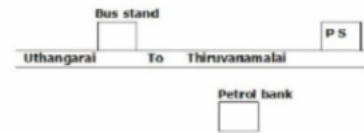

Google Map View

Polling Station Building Front View

Polling Station Front View

Cad View

Key MAP View

1 பெயர் : ரவி தந்தை பெயர்: கண்ணன் வீட்டு எண் : 40 வயது : 54 பாலினம் : ஆண்	JMS4682159 Photo is available	2 பெயர் : சதாம்உசேன் தந்தை பெயர்: குர்ஷித் வீட்டு எண் : 40 வயது : 36 பாலினம் : ஆண்	NLT0740969 Photo is available	3 பெயர் : செபீனா கணவர் பெயர்: சதாம்உசேன் வீட்டு எண் : 40 வயது : 36 பாலினம் : பெண்	NLT2288991 Photo is available
4 பெயர் : விக்னேஷ் தந்தை பெயர்: ரவி வீட்டு எண் : 40 வயது : 28 பாலினம் : ஆண்	NLT1329374 Photo is available	5 பெயர் : புவனேஷ் தந்தை பெயர்: ரவி வீட்டு எண் : 40 வயது : 25 பாலினம் : ஆண்	NLT1433788 Photo is available	6 பெயர் : ராஜேஷ் தந்தை பெயர்: சிவக்குமார் வீட்டு எண் : 41 வயது : 28 பாலினம் : ஆண்	NLT1244599 Photo is available
7 பெயர் : சண்முகம் தந்தை பெயர்: நாகராஜி வீட்டு எண் : 42 வயது : 29 பாலினம் : ஆண்	NLT1173087 Photo is available	8 பெயர் : அப்துல்ரஹீம் தந்தை பெயர்: முனீர் பாஷா வீட்டு எண் : 42/1 வயது : 25 பாலினம் : ஆண்	NLT2183440 Photo is available	9 பெயர் : குப்புசாமி தந்தை பெயர்: சின்னராஜ் வீட்டு எண் : 42/3 வயது : 80 பாலினம் : ஆண்	NLT2183713 Photo is available
10 பெயர் : தீபக் செ தந்தை பெயர்: சென்னப்பன் கு வீட்டு எண் : 42/3 வயது : 19 பாலினம் : ஆண்	NLT2593465 Photo is available	11 பெயர் : செளகத் அலி தந்தை பெயர்: பாபு வீட்டு எண் : 45 வயது : 39 பாலினம் : ஆண்	JMS4681979 Photo is available	12 பெயர் : பர்வேஷ் முஷ்ரப் தந்தை பெயர்: மகபூப்பகான் வீட்டு எண் : 45/56 வயது : 24 பாலினம் : ஆண்	NLT2183812 Photo is available
13 பெயர் : குர்சித்ரீ கணவர் பெயர்: பாபு வீட்டு எண் : 45A வயது : 60 பாலினம் : பெண்	JMS2659209 Photo is available	14 பெயர் : பல்கிஸ்பீ கணவர் பெயர்: அப்துல்காதர் வீட்டு எண் : 46 வயது : 80 பாலினம் : பெண்	NLT2052322 Photo is available	15 பெயர் : நூர்முகம்மது தந்தை பெயர்: அப்துல்காதர் வீட்டு எண் : 46 வயது : 56 பாலினம் : ஆண்	NLT2052330 Photo is available
16 பெயர் : அஷீனா கணவர் பெயர்: மகபூப்பாஷா வீட்டு எண் : 46 வயது : 51 பாலினம் : பெண்	JMS2657807 Photo is available	17 பெயர் : பர்வீன் கணவர் பெயர்: நூர்முகமது வீட்டு எண் : 46 வயது : 44 பாலினம் : பெண்	JMS2657476 Photo is available	18 பெயர் : ரஷிதா தந்தை பெயர்: பாபு வீட்டு எண் : 46 வயது : 44 பாலினம் : பெண்	JMS2659183 Photo is available
19 பெயர் : சபூர் தந்தை பெயர்: அப்துல் காதர் வீட்டு எண் : 46 வயது : 44 பாலினம் : ஆண்	JMS2657799 Photo is available	20 பெயர் : அஞ்சம் கணவர் பெயர்: சபூர் வீட்டு எண் : 46 வயது : 35 பாலினம் : பெண்	NLT0975433 Photo is available	21 பெயர் : ரஷிதா தந்தை பெயர்: நூர்முகமது வீட்டு எண் : 46 வயது : 20 பாலினம் : பெண்	NLT2452134 Photo is available
22 பெயர் : நூர்ஜகான் கணவர் பெயர்: மகமத்கான் வீட்டு எண் : 47 வயது : 68 பாலினம் : பெண்	NLT2052355 Photo is available	23 பெயர் : சிராஜ் கான் தந்தை பெயர்: மஹபூப் கான் வீட்டு எண் : 47 வயது : 66 பாலினம் : ஆண்	NLT2052363 Photo is available	24 பெயர் : அயூப்கான் தந்தை பெயர்: மகமத்கான் வீட்டு எண் : 47 வயது : 48 பாலினம் : ஆண்	JMS1476605 Photo is available
25 பெயர் : அஷ்ரப்கான் தந்தை பெயர்: மகமத்கான் வீட்டு எண் : 47 வயது : 46 பாலினம் : ஆண்	JMS3330560 Photo is available	26 பெயர் : முனவர் தந்தை பெயர்: மகமத்கான் வீட்டு எண் : 47 வயது : 42 பாலினம் : ஆண்	JMS2658623 Photo is available	27 பெயர் : மெகதாஜ் கணவர் பெயர்: அயூப்கான் வீட்டு எண் : 47 வயது : 39 பாலினம் : பெண்	NLT0618371 Photo is available
28 பெயர் : இந்தியாஷ் கணவர் பெயர்: முனவர் வீட்டு எண் : 47-23 வயது : 32 பாலினம் : பெண்	NLT1244706 Photo is available	29 பெயர் : முகம்மதுநபி தந்தை பெயர்: சர்தார்கான் வீட்டு எண் : 49 வயது : 58 பாலினம் : ஆண்	NLT2052371 Photo is available	30 பெயர் : கௌஸ்கான் தந்தை பெயர்: சர்தார்கான் வீட்டு எண் : 49 வயது : 56 பாலினம் : ஆண்	NLT2052389 Photo is available