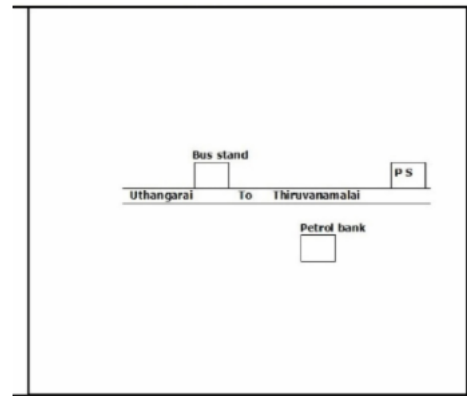

Google Map View

Polling Station Building Front View

Polling Station Front View

Cad View

Key MAP View

1 பெயர் : ராணி கணவர் பெயர்: காளியப்பன் வீட்டு எண் : 0 வயது : 60 பாலினம் : பெண்	NLT2454841 Photo is available	2 பெயர் : ரவிச்சந்திரன் ஜெ இதரர் பெயர்: சபா வீட்டு எண் : 0 வயது : 56 பாலினம் : ஆண்	NLT2519569 Photo is available	3 பெயர் : சீந்பாபா கணவர் பெயர்: தங்கவேல் வீட்டு எண் : 0 வயது : 31 பாலினம் : பெண்	NLT2199198 Photo is available
4 பெயர் : சரவணகுமார் தந்தை பெயர்: வெங்கடேஷ் வீட்டு எண் : 00 வயது : 20 பாலினம் : ஆண்	NLT2444099 Photo is available	5 பெயர் : வசந்தி கணவர் பெயர்: வினோத் கண்ணா வீட்டு எண் : 1 வயது : 39 பாலினம் : பெண்	NLT1426402 Photo is available	6 பெயர் : சந்திரமதி தந்தை பெயர்: ராமுரத்தி வீட்டு எண் : 1 வயது : 35 பாலினம் : பெண்	NLT0741223 Photo is available
7 பெயர் : காயத்ரி கணவர் பெயர்: சதீஷ் வீட்டு எண் : 1 வயது : 27 பாலினம் : பெண்	NLT2265031 Photo is available	8 பெயர் : பொன்னுசாமிநாயுடு தந்தை பெயர்: அண்ணாதுரை வீட்டு எண் : 1 வயது : 26 பாலினம் : ஆண்	NLT2322220 Photo is available	9 பெயர் : நிகில் ராம் சுவாமி நாயுடு தந்தை பெயர்: அண்ணாதுரை வீட்டு எண் : 1 வயது : 22 பாலினம் : ஆண்	NLT2390920 Photo is available
10 பெயர் : குல்நாஸ் தந்தை பெயர்: பாபு வீட்டு எண் : 1/730 வயது : 36 பாலினம் : பெண்	NLT2511749 Photo is available	11 பெயர் : கோவிந்தன் தந்தை பெயர்: ஓசராயக் கவணண்டர் வீட்டு எண் : 2/1ஏ வயது : 76 பாலினம் : ஆண்	NLT2080943 Photo is available	12 பெயர் : வெங்கடேசன் தந்தை பெயர்: கோவிந்தன் வீட்டு எண் : 2/1எஃப் வயது : 47 பாலினம் : ஆண்	JMS3301033 Photo is available
13 பெயர் : ரேணுகா தந்தை பெயர்: வெங்கடேசன் வீட்டு எண் : 4/128 வயது : 20 பாலினம் : பெண்	NLT2552479 Photo is available	14 பெயர் : நிலார் தந்தை பெயர்: சாகுல் வீட்டு எண் : 7 வயது : 24 பாலினம் : ஆண்	NLT2265049 Photo is available	15 பெயர் : செளகத்அலி தந்தை பெயர்: ஷாவுல் வீட்டு எண் : 7 வயது : 22 பாலினம் : ஆண்	NLT2390896 Photo is available
16 பெயர் : ஷாலினி தந்தை பெயர்: சுப்பிரமணி வீட்டு எண் : 8 வயது : 26 பாலினம் : பெண்	NLT1381045 Photo is available	17 பெயர் : குமரன் தந்தை பெயர்: சுந்தர மூர்த்தி வீட்டு எண் : 13/125 வயது : 57 பாலினம் : ஆண்	NLT1385368 Photo is available	18 பெயர் : சசிகலா தந்தை பெயர்: குமரன் வீட்டு எண் : 13/125 வயது : 42 பாலினம் : பெண்	NLT1385384 Photo is available
19 பெயர் : சுவாதிகா தந்தை பெயர்: குமரன் வீட்டு எண் : 13/125 வயது : 23 பாலினம் : பெண்	NLT2458701 Photo is available	20 பெயர் : லதா கணவர் பெயர்: ஜான் கிரிஸ்டோபர் ஜவகர் வீட்டு எண் : 15/5ஏ1ஏ வயது : 57 பாலினம் : பெண்	NLT2448728 Photo is available	21 பெயர் : ஜான் கிரிஸ்டோபர் ஜவகர் தந்தை பெயர்: ஆல்பர்ட் வீட்டு எண் : 15/5ஏ1ஏ வயது : 57 பாலினம் : ஆண்	NLT2458107 Photo is available
22 பெயர் : ஜீன் ஆல்ஃபினோ தந்தை பெயர்: ஜான் கிரிஸ்டோபர் ஜவகர் வீட்டு எண் : 15/5ஏ1ஏ வயது : 32 பாலினம் : பெண்	NLT2448751 Photo is available	23 பெயர் : ஜேன் மார்ட்டினஸ் தந்தை பெயர்: ஜான் கிரிஸ்டோபர் ஜவகர் வீட்டு எண் : 15/5ஏ1ஏ வயது : 30 பாலினம் : பெண்	NLT2448744 Photo is available	24 பெயர் : சுதா தந்தை பெயர்: ராதாஆச்சாரி வீட்டு எண் : 16 வயது : 46 பாலினம் : பெண்	JMS1477504 Photo is available
25 பெயர் : லட்சுமி கணவர் பெயர்: கங்காதரன் வீட்டு எண் : 18ஜீ வயது : 29 பாலினம் : பெண்	NLT2390946 Photo is available	26 பெயர் : கணேசன் தந்தை பெயர்: சித்தீரன் வீட்டு எண் : 22 வயது : 50 பாலினம் : ஆண்	NLT2265023 Photo is available	27 பெயர் : இசக்கியம்மாள் கணவர் பெயர்: கணேசன் வீட்டு எண் : 22 வயது : 43 பாலினம் : பெண்	NLT2265189 Photo is available
28 பெயர் : சச்சின் சத்யா தந்தை பெயர்: வெங்கடேஷ் வீட்டு எண் : 43/1 வயது : 26 பாலினம் : ஆண்	NLT1420645 Photo is available	29 பெயர் : அரி தந்தை பெயர்: சுப்பிரமணி வீட்டு எண் : 43/4 வயது : 52 பாலினம் : ஆண்	JMS2668309 Photo is available	30 பெயர் : பாப்பாத்தி கணவர் பெயர்: அரி வீட்டு எண் : 43/4 வயது : 49 பாலினம் : பெண்	JMS2667327 Photo is available