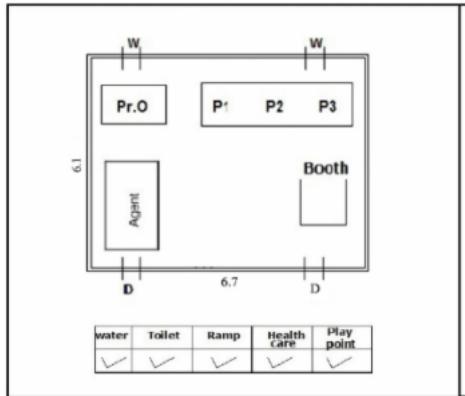

Google Map View

Polling Station Building Front View

Polling Station Front View

Cad View

Key MAP View

1 பெயர் : ராணி கணவர் பெயர்: காளியப்பன் வீட்டு எண் : 0 வயது : 60 பாலினம் : பெண்	NLT2454841 Photo is available	2 பெயர் : ரவிச்சந்திரன் ஜெ இதரர் பெயர்: சபா வீட்டு எண் : 0 வயது : 56 பாலினம் : ஆண்	NLT2519569 Photo is available	3 பெயர் : சீந்பாபா கணவர் பெயர்: தங்கவேல் வீட்டு எண் : 0 வயது : 31 பாலினம் : பெண்	NLT2199198 Photo is available
4 பெயர் : சரவணகுமார் தந்தை பெயர்: வெங்கடேஷ் வீட்டு எண் : 00 வயது : 20 பாலினம் : ஆண்	NLT2444099 Photo is available	5 பெயர் : வசந்தி கணவர் பெயர்: வினோத் கண்ணா வீட்டு எண் : 1 வயது : 39 பாலினம் : பெண்	NLT1426402 Photo is available	6 பெயர் : சந்திரமதி தந்தை பெயர்: ராமுரத்தி வீட்டு எண் : 1 வயது : 35 பாலினம் : பெண்	NLT0741223 Photo is available
7 பெயர் : காயத்ரி கணவர் பெயர்: சதீஷ் வீட்டு எண் : 1 வயது : 27 பாலினம் : பெண்	NLT2265031 Photo is available	8 பெயர் : பொன்னுசாமிநாயுடு தந்தை பெயர்: அண்ணாதுரை வீட்டு எண் : 1 வயது : 26 பாலினம் : ஆண்	NLT2322220 Photo is available	9 பெயர் : நிகில் ராம் சுவாமி நாயுடு தந்தை பெயர்: அண்ணாதுரை வீட்டு எண் : 1 வயது : 22 பாலினம் : ஆண்	NLT2390920 Photo is available
10 பெயர் : குல்நாஸ் தந்தை பெயர்: பாபு வீட்டு எண் : 1/730 வயது : 36 பாலினம் : பெண்	NLT2511749 Photo is available	11 பெயர் : கோவிந்தன் தந்தை பெயர்: ஓசராயக் கவணண்டர் வீட்டு எண் : 2/1ஏ வயது : 76 பாலினம் : ஆண்	NLT2080943 Photo is available	12 பெயர் : வெங்கடேசன் தந்தை பெயர்: கோவிந்தன் வீட்டு எண் : 2/1எஃப் வயது : 47 பாலினம் : ஆண்	JMS3301033 Photo is available
13 பெயர் : ரேணுகா தந்தை பெயர்: வெங்கடேசன் வீட்டு எண் : 4/128 வயது : 20 பாலினம் : பெண்	NLT2552479 Photo is available	14 பெயர் : நிலார் தந்தை பெயர்: சாகுல் வீட்டு எண் : 7 வயது : 24 பாலினம் : ஆண்	NLT2265049 Photo is available	15 பெயர் : செளகத்அலி தந்தை பெயர்: ஷாவுல் வீட்டு எண் : 7 வயது : 22 பாலினம் : ஆண்	NLT2390896 Photo is available
16 பெயர் : ஷாலினி தந்தை பெயர்: சுப்பிரமணி வீட்டு எண் : 8 வயது : 26 பாலினம் : பெண்	NLT1381045 Photo is available	17 பெயர் : குமரன் தந்தை பெயர்: சுந்தர மூர்த்தி வீட்டு எண் : 13/125 வயது : 57 பாலினம் : ஆண்	NLT1385368 Photo is available	18 பெயர் : சசிகலா தந்தை பெயர்: குமரன் வீட்டு எண் : 13/125 வயது : 42 பாலினம் : பெண்	NLT1385384 Photo is available
19 பெயர் : சுவாதிகா தந்தை பெயர்: குமரன் வீட்டு எண் : 13/125 வயது : 23 பாலினம் : பெண்	NLT2458701 Photo is available	20 பெயர் : லதா கணவர் பெயர்: ஜான் கிரிஸ்டோபர் ஜவகர் வீட்டு எண் : 15/5ஏ1ஏ வயது : 57 பாலினம் : பெண்	NLT2448728 Photo is available	21 பெயர் : ஜான் கிரிஸ்டோபர் ஜவகர் தந்தை பெயர்: ஆல்பர்ட் வீட்டு எண் : 15/5ஏ1ஏ வயது : 57 பாலினம் : ஆண்	NLT2458107 Photo is available
22 பெயர் : ஜீன் ஆல்ஃபினோ தந்தை பெயர்: ஜான் கிரிஸ்டோபர் ஜவகர் வீட்டு எண் : 15/5ஏ1ஏ வயது : 32 பாலினம் : பெண்	NLT2448751 Photo is available	23 பெயர் : ஜேன் மார்ட்டினஸ் தந்தை பெயர்: ஜான் கிரிஸ்டோபர் ஜவகர் வீட்டு எண் : 15/5ஏ1ஏ வயது : 30 பாலினம் : பெண்	NLT2448744 Photo is available	24 பெயர் : சுதா தந்தை பெயர்: ராதாஆச்சாரி வீட்டு எண் : 16 வயது : 46 பாலினம் : பெண்	JMS1477504 Photo is available
25 பெயர் : லட்சுமி கணவர் பெயர்: கங்காதரன் வீட்டு எண் : 18ஜீ வயது : 29 பாலினம் : பெண்	NLT2390946 Photo is available	26 பெயர் : கணேசன் தந்தை பெயர்: சித்தீரன் வீட்டு எண் : 22 வயது : 50 பாலினம் : ஆண்	NLT2265023 Photo is available	27 பெயர் : இசக்கியம்மாள் கணவர் பெயர்: கணேசன் வீட்டு எண் : 22 வயது : 43 பாலினம் : பெண்	NLT2265189 Photo is available
28 பெயர் : சச்சின் சத்யா தந்தை பெயர்: வெங்கடேஷ் வீட்டு எண் : 43/1 வயது : 26 பாலினம் : ஆண்	NLT1420645 Photo is available	29 பெயர் : அரி தந்தை பெயர்: சுப்பிரமணி வீட்டு எண் : 43/4 வயது : 52 பாலினம் : ஆண்	JMS2668309 Photo is available	30 பெயர் : பாப்பாத்தி கணவர் பெயர்: அரி வீட்டு எண் : 43/4 வயது : 49 பாலினம் : பெண்	JMS2667327 Photo is available