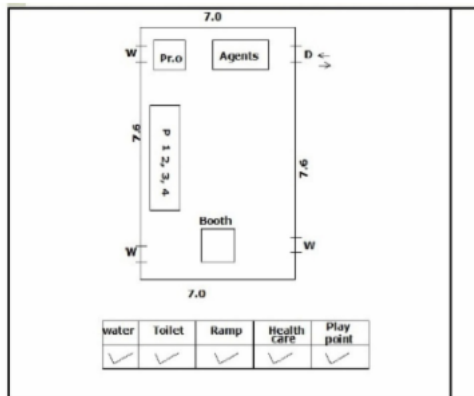

Google Map View

Polling Station Building Front View

Polling Station Front View

Cad View

Key MAP View

1 பெயர் : ராமசந்தரன் தந்தை பெயர்: ஜெயராமன் வீட்டு எண் : 00 வயது : 54 பாலினம் : ஆண்	NLT2217099 Photo is available	2 பெயர் : புஷ்பராணி கணவர் பெயர்: ராமசந்தரன் வீட்டு எண் : 00 வயது : 50 பாலினம் : பெண்	NLT2216570 Photo is available	3 பெயர் : சீனிவாசன் தந்தை பெயர்: சின்னசாமி வீட்டு எண் : 00 வயது : 46 பாலினம் : ஆண்	NLT2478592 Photo is available
4 பெயர் : முத்துவெங்கடேசன் தந்தை பெயர்: ராமசாமி வீட்டு எண் : 0 வயது : 39 பாலினம் : ஆண்	NLT2492015 Photo is available	5 பெயர் : சசிகலா கணவர் பெயர்: சீனிவாசன் வீட்டு எண் : 00 வயது : 38 பாலினம் : பெண்	NLT2478634 Photo is available	6 பெயர் : மைவழி செல்வி கணவர் பெயர்: முத்து வீட்டு எண் : 00 வயது : 38 பாலினம் : பெண்	NLT2421816 Photo is available
7 பெயர் : சீனு தந்தை பெயர்: நாகப்பன் வீட்டு எண் : 00 வயது : 38 பாலினம் : ஆண்	NLT2572295 Photo is available	8 பெயர் : பார்த்திபன் தந்தை பெயர்: பெருமாள் வீட்டு எண் : 00 வயது : 33 பாலினம் : ஆண்	NLT2561090 Photo is available	9 பெயர் : பவித்ரா கணவர் பெயர்: சீனு வீட்டு எண் : 00 வயது : 30 பாலினம் : பெண்	NLT2572246 Photo is available
10 பெயர் : சுகன்ராஜ் தந்தை பெயர்: விஜயராகவன் வீட்டு எண் : 0 வயது : 23 பாலினம் : ஆண்	NLT2367183 Photo is available	# 11 பெயர் : பிரதீப் வெ தந்தை பெயர்: வெங்கடேசன் வீட்டு எண் : 371 வயது : 22 பாலினம் : ஆண்	NLT2367175 Photo is available	12 பெயர் : சுகித்ரா கணவர் பெயர்: ராஜேஷ் வீட்டு எண் : 0 வயது : 22 பாலினம் : பெண்	NLT2367209 Photo is available
13 பெயர் : சினேகா கணவர் பெயர்: உத்தமன் வீட்டு எண் : 0 வயது : 22 பாலினம் : பெண்	NLT2367191 Photo is available	14 பெயர் : தினேஷ் தினேஷ் தந்தை பெயர்: லட்சுமணன் வீட்டு எண் : 00 வயது : 22 பாலினம் : ஆண்	NLT2582344 Photo is available	15 பெயர் : கோவிந்தராஜ் தந்தை பெயர்: சென்னப்பன் வீட்டு எண் : 0 வயது : 19 பாலினம் : ஆண்	NLT2559912 Photo is available
16 பெயர் : சுரேஷ் தந்தை பெயர்: பெருமாள் வீட்டு எண் : 1 வயது : 45 பாலினம் : ஆண்	NLT1429745 Photo is available	17 பெயர் : சரளா கணவர் பெயர்: ஆறுமுகம் வீட்டு எண் : 1 வயது : 40 பாலினம் : பெண்	NLT1355858 Photo is available	18 பெயர் : சரசு கணவர் பெயர்: விஜயன் வீட்டு எண் : 1 வயது : 39 பாலினம் : பெண்	NLT1075274 Photo is available
19 பெயர் : செல்வி கணவர் பெயர்: கார்த்திகேயன் வீட்டு எண் : 1 வயது : 32 பாலினம் : பெண்	NLT1355841 Photo is available	20 பெயர் : பழனிசாமி தந்தை பெயர்: கோவிந்தன் வீட்டு எண் : 1 வயது : 31 பாலினம் : ஆண்	NLT1075191 Photo is available	21 பெயர் : வசந்த் சுரேஷ் தந்தை பெயர்: சுரேஷ் வீட்டு எண் : 1 வயது : 29 பாலினம் : ஆண்	NLT1444553 Photo is available
22 பெயர் : ராஜேஷ் தந்தை பெயர்: மணி வீட்டு எண் : 1 வயது : 29 பாலினம் : ஆண்	NLT2265965 Photo is available	23 பெயர் : ரேணுகா கணவர் பெயர்: சென்னகிருஷ்ணன் வீட்டு எண் : 1 வயது : 26 பாலினம் : பெண்	NLT1354919 Photo is available	24 பெயர் : மோகன்தாஸ் தந்தை பெயர்: ரங்கநாதன் வீட்டு எண் : 1 வயது : 26 பாலினம் : ஆண்	NLT2265825 Photo is available
25 பெயர் : ஜெயபிரகாஷ் தந்தை பெயர்: சங்கர் வீட்டு எண் : 01 வயது : 26 பாலினம் : ஆண்	RWL2197762 Photo is available	26 பெயர் : ரமேஷ் தந்தை பெயர்: மணி வீட்டு எண் : 1 வயது : 25 பாலினம் : ஆண்	NLT2266005 Photo is available	27 பெயர் : உதயரேகா தந்தை பெயர்: மணிகண்டன் வீட்டு எண் : 1 வயது : 23 பாலினம் : பெண்	NLT2265759 Photo is available
28 பெயர் : நித்யா கணவர் பெயர்: ஜெயபிரகாஷ் வீட்டு எண் : 01 வயது : 20 பாலினம் : பெண்	NLT2497428 Photo is available	29 பெயர் : அமலா கணவர் பெயர்: சரவணன் வீட்டு எண் : 1/684 வயது : 36 பாலினம் : பெண்	NLT1075977 Photo is available	30 பெயர் : செல்வி கணவர் பெயர்: சுரேஷ் வீட்டு எண் : 1A வயது : 36 பாலினம் : பெண்	NLT0103879 Photo is available