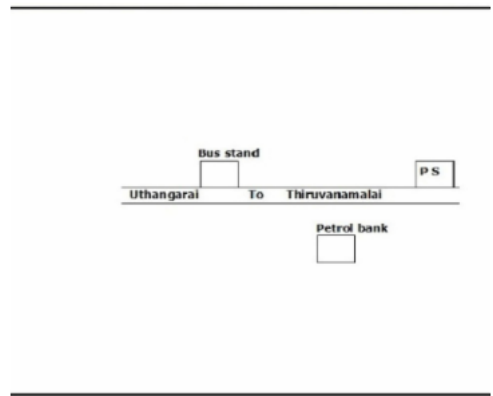

Google Map View

Polling Station Building Front View

Polling Station Front View

Cad View

Key MAP View

1 பெயர் : ராமசந்தரன் தந்தை பெயர்: ஜெயராமன் வீட்டு எண் : 00 வயது : 54 பாலினம் : ஆண்	NLT2217099 Photo is available	2 பெயர் : புஷ்பராணி கணவர் பெயர்: ராமசந்தரன் வீட்டு எண் : 00 வயது : 50 பாலினம் : பெண்	NLT2216570 Photo is available	3 பெயர் : சீனிவாசன் தந்தை பெயர்: சின்னசாமி வீட்டு எண் : 00 வயது : 46 பாலினம் : ஆண்	NLT2478592 Photo is available
4 பெயர் : முத்துவெங்கடேசன் தந்தை பெயர்: ராமசாமி வீட்டு எண் : 0 வயது : 39 பாலினம் : ஆண்	NLT2492015 Photo is available	5 பெயர் : சசிகலா கணவர் பெயர்: சீனிவாசன் வீட்டு எண் : 00 வயது : 38 பாலினம் : பெண்	NLT2478634 Photo is available	6 பெயர் : மைவழி செல்வி கணவர் பெயர்: முத்து வீட்டு எண் : 00 வயது : 38 பாலினம் : பெண்	NLT2421816 Photo is available
7 பெயர் : சீனு தந்தை பெயர்: நாகப்பன் வீட்டு எண் : 00 வயது : 38 பாலினம் : ஆண்	NLT2572295 Photo is available	8 பெயர் : பார்த்திபன் தந்தை பெயர்: பெருமாள் வீட்டு எண் : 00 வயது : 33 பாலினம் : ஆண்	NLT2561090 Photo is available	9 பெயர் : பவித்ரா கணவர் பெயர்: சீனு வீட்டு எண் : 00 வயது : 30 பாலினம் : பெண்	NLT2572246 Photo is available
10 பெயர் : சுகன்ராஜ் தந்தை பெயர்: விஜயராகவன் வீட்டு எண் : 0 வயது : 23 பாலினம் : ஆண்	NLT2367183 Photo is available	# 11 பெயர் : பிரதீப் வெ தந்தை பெயர்: வெங்கடேசன் வீட்டு எண் : 371 வயது : 22 பாலினம் : ஆண்	NLT2367175 Photo is available	12 பெயர் : சுகித்ரா கணவர் பெயர்: ராஜேஷ் வீட்டு எண் : 0 வயது : 22 பாலினம் : பெண்	NLT2367209 Photo is available
13 பெயர் : சினேகா கணவர் பெயர்: உத்தமன் வீட்டு எண் : 0 வயது : 22 பாலினம் : பெண்	NLT2367191 Photo is available	14 பெயர் : தினேஷ் தினேஷ் தந்தை பெயர்: லட்சுமணன் வீட்டு எண் : 00 வயது : 22 பாலினம் : ஆண்	NLT2582344 Photo is available	15 பெயர் : கோவிந்தராஜ் தந்தை பெயர்: சென்னப்பன் வீட்டு எண் : 0 வயது : 19 பாலினம் : ஆண்	NLT2559912 Photo is available
16 பெயர் : சுரேஷ் தந்தை பெயர்: பெருமாள் வீட்டு எண் : 1 வயது : 45 பாலினம் : ஆண்	NLT1429745 Photo is available	17 பெயர் : சரளா கணவர் பெயர்: ஆறுமுகம் வீட்டு எண் : 1 வயது : 40 பாலினம் : பெண்	NLT1355858 Photo is available	18 பெயர் : சரசு கணவர் பெயர்: விஜயன் வீட்டு எண் : 1 வயது : 39 பாலினம் : பெண்	NLT1075274 Photo is available
19 பெயர் : செல்வி கணவர் பெயர்: கார்த்திகேயன் வீட்டு எண் : 1 வயது : 32 பாலினம் : பெண்	NLT1355841 Photo is available	20 பெயர் : பழனிசாமி தந்தை பெயர்: கோவிந்தன் வீட்டு எண் : 1 வயது : 31 பாலினம் : ஆண்	NLT1075191 Photo is available	21 பெயர் : வசந்த் சுரேஷ் தந்தை பெயர்: சுரேஷ் வீட்டு எண் : 1 வயது : 29 பாலினம் : ஆண்	NLT1444553 Photo is available
22 பெயர் : ராஜேஷ் தந்தை பெயர்: மணி வீட்டு எண் : 1 வயது : 29 பாலினம் : ஆண்	NLT2265965 Photo is available	23 பெயர் : ரேணுகா கணவர் பெயர்: சென்னகிருஷ்ணன் வீட்டு எண் : 1 வயது : 26 பாலினம் : பெண்	NLT1354919 Photo is available	24 பெயர் : மோகன்தாஸ் தந்தை பெயர்: ரங்கநாதன் வீட்டு எண் : 1 வயது : 26 பாலினம் : ஆண்	NLT2265825 Photo is available
25 பெயர் : ஜெயபிரகாஷ் தந்தை பெயர்: சங்கர் வீட்டு எண் : 01 வயது : 26 பாலினம் : ஆண்	RWL2197762 Photo is available	26 பெயர் : ரமேஷ் தந்தை பெயர்: மணி வீட்டு எண் : 1 வயது : 25 பாலினம் : ஆண்	NLT2266005 Photo is available	27 பெயர் : உதயரேகா தந்தை பெயர்: மணிகண்டன் வீட்டு எண் : 1 வயது : 23 பாலினம் : பெண்	NLT2265759 Photo is available
28 பெயர் : நித்யா கணவர் பெயர்: ஜெயபிரகாஷ் வீட்டு எண் : 01 வயது : 20 பாலினம் : பெண்	NLT2497428 Photo is available	29 பெயர் : அமலா கணவர் பெயர்: சரவணன் வீட்டு எண் : 1/684 வயது : 36 பாலினம் : பெண்	NLT1075977 Photo is available	30 பெயர் : செல்வி கணவர் பெயர்: சுரேஷ் வீட்டு எண் : 1A வயது : 36 பாலினம் : பெண்	NLT0103879 Photo is available