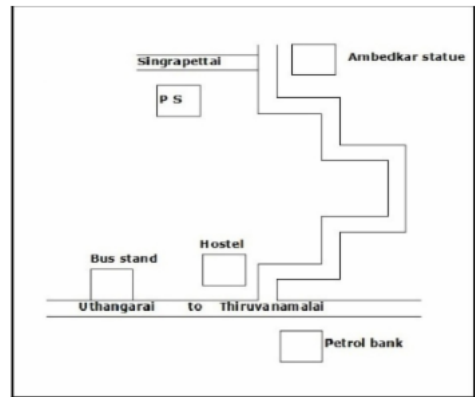

Google Map View

Polling Station Building Front View

Polling Station Front View

Cad View

Key MAP View

1 பெயர் : லக்ஷ்மணன் இதரர் பெயர்: குப்பம்மாள் வீட்டு எண் : 00 வயது : 80 பாலினம் : ஆண்	NLT2215150 Photo is available	2 பெயர் : பாவாயி கணவர் பெயர்: முத்துசாமி வீட்டு எண் : 00 வயது : 76 பாலினம் : பெண்	NLT2078723 Photo is available	3 பெயர் : பாப்பாத்தி இதரர் பெயர்: செல்வி வீட்டு எண் : 0 வயது : 70 பாலினம் : பெண்	NLT2198414 Photo is available
4 பெயர் : பலானி கணவர் பெயர்: சுபரமணி வீட்டு எண் : 00 வயது : 56 பாலினம் : பெண்	NLT2214971 Photo is available	5 பெயர் : புருசுஷேத்தமன் தே தந்தை பெயர்: தேவேந்திரன் வீட்டு எண் : 0 வயது : 43 பாலினம் : ஆண்	NLT2537694 Photo is available	6 பெயர் : திருப்பதி தந்தை பெயர்: சுந்தரம் வீட்டு எண் : 0 வயது : 36 பாலினம் : ஆண்	NLT2192532 Photo is available
7 பெயர் : விஜி தந்தை பெயர்: காசி வீட்டு எண் : 00 வயது : 30 பாலினம் : ஆண்	NLT2215002 Photo is available	8 பெயர் : சந்தியா கணவர் பெயர்: சக்திவேல் வீட்டு எண் : 0 வயது : 30 பாலினம் : பெண்	NLT2366771 Photo is available	9 பெயர் : நாச்சி தாயின் பெயர்: தனலக்ஷ்மி வீட்டு எண் : 0 வயது : 29 பாலினம் : பெண்	NLT2215101 Photo is available
10 பெயர் : மூர்த்தி தாயின் பெயர்: வசந்தி வீட்டு எண் : 00 வயது : 25 பாலினம் : ஆண்	NLT2356319 Photo is available	11 பெயர் : செளமியா செள தந்தை பெயர்: செளத்ரி வீட்டு எண் : 00 வயது : 20 பாலினம் : பெண்	NLT2505543 Photo is available	12 பெயர் : நந்தினி கு தந்தை பெயர்: குமார் வீட்டு எண் : 00 வயது : 19 பாலினம் : பெண்	NLT2541688 Photo is available
13 பெயர் : சுஸ்மிதா அ தந்தை பெயர்: அண்ணாமலை வீட்டு எண் : 00 வயது : 19 பாலினம் : பெண்	NLT2548196 Photo is available	14 பெயர் : சத்தியபிரியா செ தந்தை பெயர்: சென்னப்பன் வீட்டு எண் : 00 வயது : 19 பாலினம் : பெண்	NLT2550846 Photo is available	15 பெயர் : சுதேஷ் அ தந்தை பெயர்: அண்ணாமலை வீட்டு எண் : 00 வயது : 19 பாலினம் : ஆண்	NLT2567618 Photo is available
16 பெயர் : நதியா தந்தை பெயர்: வெங்கட்ராமன் வீட்டு எண் : 00 வயது : 19 பாலினம் : பெண்	NLT2579761 Photo is available	17 பெயர் : திருப்பதி வி தந்தை பெயர்: வேடியப்பன் வீட்டு எண் : 00 வயது : 19 பாலினம் : ஆண்	NLT2590669 Photo is available	18 பெயர் : தேவேந்திரன் தந்தை பெயர்: அரசங்கண்ணியான் எ பெருமாள் வீட்டு எண் : 1 வயது : 67 பாலினம் : ஆண்	NLT2075471 Photo is available
19 பெயர் : குள்ளம்மாள் கணவர் பெயர்: தேவேந்திரன் வீட்டு எண் : 1 வயது : 62 பாலினம் : பெண்	NLT2075489 Photo is available	20 பெயர் : சின்னபையன் இதரர் பெயர்: சடையன் வீட்டு எண் : 1 வயது : 57 பாலினம் : ஆண்	NLT0620310 Photo is available	21 பெயர் : பன்னீர் தந்தை பெயர்: சடையன் வீட்டு எண் : 1 வயது : 57 பாலினம் : ஆண்	NLT2081909 Photo is available
22 பெயர் : குமுதா கணவர் பெயர்: மாரி வீட்டு எண் : 1 வயது : 56 பாலினம் : பெண்	NLT1075993 Photo is available	23 பெயர் : பன்னீர் இதரர் பெயர்: வாணி வீட்டு எண் : 1 வயது : 56 பாலினம் : ஆண்	NLT2390458 Photo is available	24 பெயர் : வாணி கணவர் பெயர்: பன்னீர் வீட்டு எண் : 1 வயது : 50 பாலினம் : பெண்	NLT2390466 Photo is available
25 பெயர் : வாணி கணவர் பெயர்: பன்னீர் வீட்டு எண் : 1 வயது : 50 பாலினம் : பெண்	NLT2081917 Photo is available	26 பெயர் : கோவிந்தன் தந்தை பெயர்: சின்னப்பையன் வீட்டு எண் : 1 வயது : 49 பாலினம் : ஆண்	NLT1154947 Photo is available	27 பெயர் : இளவரசன் தந்தை பெயர்: பெருமாள் வீட்டு எண் : 1 வயது : 48 பாலினம் : ஆண்	NLT0687590 Photo is available
28 பெயர் : சுப்பராயன் தந்தை பெயர்: காசி வீட்டு எண் : 1 வயது : 48 பாலினம் : ஆண்	NLT1154921 Photo is available	29 பெயர் : சகுந்தலா கணவர் பெயர்: ராஜா வீட்டு எண் : 1 வயது : 46 பாலினம் : பெண்	NLT0687616 Photo is available	30 பெயர் : வேடியப்பன் தந்தை பெயர்: தேவேந்திரன் வீட்டு எண் : 1 வயது : 46 பாலினம் : ஆண்	JMS3339124 Photo is available