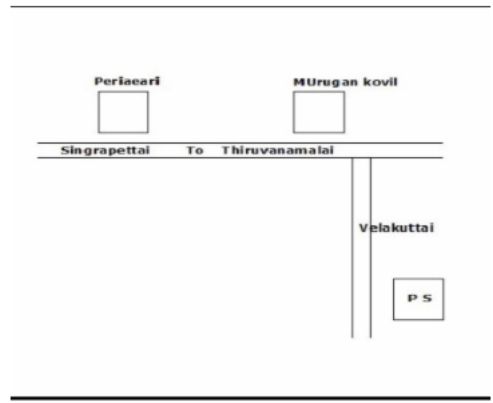

Google Map View

Polling Station Building Front View

Polling Station Front View

Cad View

Key MAP View

1 பெயர் : ராஜேந்தரன் சங்கர் தந்தை பெயர் : ராஜேந்திரன் சங்கர் வீட்டு எண் : 00 வயது : 49 பாலினம் : ஆண் Photo is available	NLT2229425	2 பெயர் : வசந்தா கணவர் பெயர் : ராஜேந்திரன் வீட்டு எண் : 00 வயது : 46 பாலினம் : பெண் Photo is available	NLT2229433	3 பெயர் : மகேஷ் கணவர் பெயர் : கோவிந்தராஜ் வீட்டு எண் : 0 வயது : 39 பாலினம் : பெண் Photo is available	NLT2521656
4 பெயர் : சத்யா கணவர் பெயர் : அருண்குமார் வீட்டு எண் : 00 வயது : 28 பாலினம் : பெண் Photo is available	NLT1470129	5 பெயர் : சசிகுமார் தந்தை பெயர் : முத்து வீட்டு எண் : 0 வயது : 27 பாலினம் : ஆண் Photo is available	NLT2385292	6 பெயர் : இராஜேஷ்வரி கணவர் பெயர் : சசிகுமார் வீட்டு எண் : 0 வயது : 23 பாலினம் : பெண் Photo is available	NLT2385912
7 பெயர் : சின்னராசு தந்தை பெயர் : முருகேசன் வீட்டு எண் : 00 வயது : 23 பாலினம் : ஆண் Photo is available	NLT2587525	8 பெயர் : கலையரசி இதரர் பெயர் : தமிழரசன் வீட்டு எண் : 00 வயது : 22 பாலினம் : பெண் Photo is available	NLT2420701	9 பெயர் : விக்ரம் தந்தை பெயர் : வேலு வீட்டு எண் : 0 வயது : 22 பாலினம் : ஆண் Photo is available	NLT2458008
10 பெயர் : மாரி கணவர் பெயர் : சின்னராசு வீட்டு எண் : 00 வயது : 21 பாலினம் : பெண் Photo is available	NLT2587517	11 பெயர் : தனலட்சுமி கணவர் பெயர் : நவீன்குமார் வீட்டு எண் : 0 வயது : 20 பாலினம் : பெண் Photo is available	NLT2442507	12 பெயர் : எழிலரசி தந்தை பெயர் : குருநாதன் வீட்டு எண் : 00 வயது : 19 பாலினம் : பெண் Photo is available	NLT2541357
13 பெயர் : ரங்கநாயகி கணவர் பெயர் : மாசிலாமணி செட்டி வீட்டு எண் : 1 வயது : 84 பாலினம் : பெண் Photo is available	NLT2080893	14 பெயர் : குப்பன் தந்தை பெயர் : பெருமாள் வீட்டு எண் : 1 வயது : 67 பாலினம் : ஆண் Photo is available	NLT1245208	15 பெயர் : ஜானகி கணவர் பெயர் : சுந்தரேசன் வீட்டு எண் : 1 வயது : 64 பாலினம் : பெண் Photo is available	NLT0620815
16 பெயர் : காசியம்மாள் கணவர் பெயர் : எம்ஜிஆர் வீட்டு எண் : 1 வயது : 61 பாலினம் : பெண் Photo is available	JMS4683975	17 பெயர் : முருசேசன் தந்தை பெயர் : முத்துவேடி வீட்டு எண் : 1 வயது : 59 பாலினம் : ஆண் Photo is available	NLT1329721	18 பெயர் : கோதண்டராமன் தந்தை பெயர் : மாசிலாமணி செட்டி வீட்டு எண் : 1 வயது : 57 பாலினம் : ஆண் Photo is available	NLT2080919
19 பெயர் : மாணிக்கம் தந்தை பெயர் : கண்ணன் வீட்டு எண் : 1 வயது : 56 பாலினம் : ஆண் Photo is available	NLT1076835	20 பெயர் : கௌரி கணவர் பெயர் : குப்பன் வீட்டு எண் : 1 வயது : 55 பாலினம் : பெண் Photo is available	NLT1245216	21 பெயர் : முத்து தந்தை பெயர் : வேடி வீட்டு எண் : 1 வயது : 51 பாலினம் : ஆண் Photo is available	NLT0620823
22 பெயர் : நூருமுசுமதுசையது தந்தை பெயர் : பர்வின் வீட்டு எண் : 1 வயது : 51 பாலினம் : ஆண் Photo is available	NLT0620583	23 பெயர் : ஜெயலட்சுமி கணவர் பெயர் : மாணிக்கம் வீட்டு எண் : 1 வயது : 50 பாலினம் : பெண் Photo is available	NLT1076801	24 பெயர் : வாசுகி கணவர் பெயர் : கோதண்டராமன் வீட்டு எண் : 1 வயது : 47 பாலினம் : பெண் Photo is available	JMS1551993
25 பெயர் : பாக்கியம் கணவர் பெயர் : முத்து வீட்டு எண் : 1 வயது : 46 பாலினம் : பெண் Photo is available	NLT0620831	26 பெயர் : பர்வீன் கணவர் பெயர் : நூருமுசுமதுசையது வீட்டு எண் : 1 வயது : 46 பாலினம் : பெண் Photo is available	NLT0620591	27 பெயர் : முத்துகுமரன் இதரர் பெயர் : துர்காபரியா தர்மலிங்கம் வீட்டு எண் : 1 வயது : 41 பாலினம் : ஆண் Photo is available	NLT0105106
28 பெயர் : வினோத் தந்தை பெயர் : மாணிக்கம் வீட்டு எண் : 1 வயது : 34 பாலினம் : ஆண் Photo is available	NLT1076843	29 பெயர் : விக்னேஷ் தந்தை பெயர் : மாணிக்கம் வீட்டு எண் : 1 வயது : 30 பாலினம் : ஆண் Photo is available	NLT1076827	30 பெயர் : குமுதா கணவர் பெயர் : வினோத் வீட்டு எண் : 1 வயது : 30 பாலினம் : பெண் Photo is available	NLT1076819