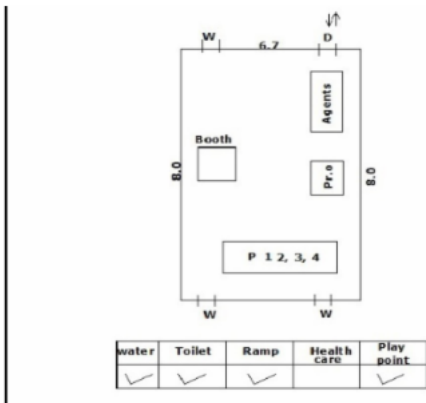

Google Map View

Polling Station Building Front View

Polling Station Front View

Cad View

Key MAP View

1 பெயர் : ராஜேந்தரன் சங்கர் தந்தை பெயர் : ராஜேந்திரன் சங்கர் வீட்டு எண் : 00 வயது : 49 பாலினம் : ஆண் Photo is available	NLT2229425	2 பெயர் : வசந்தா கணவர் பெயர் : ராஜேந்திரன் வீட்டு எண் : 00 வயது : 46 பாலினம் : பெண் Photo is available	NLT2229433	3 பெயர் : மகேஷ் கணவர் பெயர் : கோவிந்தராஜ் வீட்டு எண் : 0 வயது : 39 பாலினம் : பெண் Photo is available	NLT2521656
4 பெயர் : சத்யா கணவர் பெயர் : அருண்குமார் வீட்டு எண் : 00 வயது : 28 பாலினம் : பெண் Photo is available	NLT1470129	5 பெயர் : சசிகுமார் தந்தை பெயர் : முத்து வீட்டு எண் : 0 வயது : 27 பாலினம் : ஆண் Photo is available	NLT2385292	6 பெயர் : இராஜேஷ்வரி கணவர் பெயர் : சசிகுமார் வீட்டு எண் : 0 வயது : 23 பாலினம் : பெண் Photo is available	NLT2385912
7 பெயர் : சின்னராசு தந்தை பெயர் : முருகேசன் வீட்டு எண் : 00 வயது : 23 பாலினம் : ஆண் Photo is available	NLT2587525	8 பெயர் : கலையரசி இதரர் பெயர் : தமிழரசன் வீட்டு எண் : 00 வயது : 22 பாலினம் : பெண் Photo is available	NLT2420701	9 பெயர் : விக்ரம் தந்தை பெயர் : வேலு வீட்டு எண் : 0 வயது : 22 பாலினம் : ஆண் Photo is available	NLT2458008
10 பெயர் : மாரி கணவர் பெயர் : சின்னராசு வீட்டு எண் : 00 வயது : 21 பாலினம் : பெண் Photo is available	NLT2587517	11 பெயர் : தனலட்சுமி கணவர் பெயர் : நவீன்குமார் வீட்டு எண் : 0 வயது : 20 பாலினம் : பெண் Photo is available	NLT2442507	12 பெயர் : எழிலரசி தந்தை பெயர் : குருநாதன் வீட்டு எண் : 00 வயது : 19 பாலினம் : பெண் Photo is available	NLT2541357
13 பெயர் : ரங்கநாயகி கணவர் பெயர் : மாசிலாமணி செட்டி வீட்டு எண் : 1 வயது : 84 பாலினம் : பெண் Photo is available	NLT2080893	14 பெயர் : குப்பன் தந்தை பெயர் : பெருமாள் வீட்டு எண் : 1 வயது : 67 பாலினம் : ஆண் Photo is available	NLT1245208	15 பெயர் : ஜானகி கணவர் பெயர் : சுந்தரேசன் வீட்டு எண் : 1 வயது : 64 பாலினம் : பெண் Photo is available	NLT0620815
16 பெயர் : காசியம்மாள் கணவர் பெயர் : எம்ஜிஆர் வீட்டு எண் : 1 வயது : 61 பாலினம் : பெண் Photo is available	JMS4683975	17 பெயர் : முருசேசன் தந்தை பெயர் : முத்துவேடி வீட்டு எண் : 1 வயது : 59 பாலினம் : ஆண் Photo is available	NLT1329721	18 பெயர் : கோதண்டராமன் தந்தை பெயர் : மாசிலாமணி செட்டி வீட்டு எண் : 1 வயது : 57 பாலினம் : ஆண் Photo is available	NLT2080919
19 பெயர் : மாணிக்கம் தந்தை பெயர் : கண்ணன் வீட்டு எண் : 1 வயது : 56 பாலினம் : ஆண் Photo is available	NLT1076835	20 பெயர் : கௌரி கணவர் பெயர் : குப்பன் வீட்டு எண் : 1 வயது : 55 பாலினம் : பெண் Photo is available	NLT1245216	21 பெயர் : முத்து தந்தை பெயர் : வேடி வீட்டு எண் : 1 வயது : 51 பாலினம் : ஆண் Photo is available	NLT0620823
22 பெயர் : நூருமுசுமதுசையது தந்தை பெயர் : பர்வின் வீட்டு எண் : 1 வயது : 51 பாலினம் : ஆண் Photo is available	NLT0620583	23 பெயர் : ஜெயலட்சுமி கணவர் பெயர் : மாணிக்கம் வீட்டு எண் : 1 வயது : 50 பாலினம் : பெண் Photo is available	NLT1076801	24 பெயர் : வாசுகி கணவர் பெயர் : கோதண்டராமன் வீட்டு எண் : 1 வயது : 47 பாலினம் : பெண் Photo is available	JMS1551993
25 பெயர் : பாக்கியம் கணவர் பெயர் : முத்து வீட்டு எண் : 1 வயது : 46 பாலினம் : பெண் Photo is available	NLT0620831	26 பெயர் : பர்வீன் கணவர் பெயர் : நூருமுசுமதுசையது வீட்டு எண் : 1 வயது : 46 பாலினம் : பெண் Photo is available	NLT0620591	27 பெயர் : முத்துகுமரன் இதரர் பெயர் : துர்காபரியா தர்மலிங்கம் வீட்டு எண் : 1 வயது : 41 பாலினம் : ஆண் Photo is available	NLT0105106
28 பெயர் : வினோத் தந்தை பெயர் : மாணிக்கம் வீட்டு எண் : 1 வயது : 34 பாலினம் : ஆண் Photo is available	NLT1076843	29 பெயர் : விக்னேஷ் தந்தை பெயர் : மாணிக்கம் வீட்டு எண் : 1 வயது : 30 பாலினம் : ஆண் Photo is available	NLT1076827	30 பெயர் : குமுதா கணவர் பெயர் : வினோத் வீட்டு எண் : 1 வயது : 30 பாலினம் : பெண் Photo is available	NLT1076819