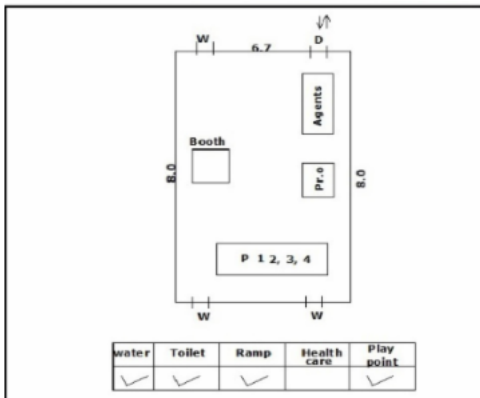

Google Map View

Polling Station Building Front View

Polling Station Front View

Cad View

Key MAP View

1 பெயர் : காந்தி தந்தை பெயர்: பெருமாள் வீட்டு எண் : 00 வயது : 56 பாலினம் : ஆண் Photo is available	NLT2085710	2 பெயர் : குமார் சி தந்தை பெயர்: சிங்காரவேலு வீட்டு எண் : 00 வயது : 30 பாலினம் : ஆண் Photo is available	NLT1076694	3 பெயர் : ஜெயந்தி கணவர் பெயர்: பாக்யராஜ் வீட்டு எண் : 0 வயது : 29 பாலினம் : பெண் Photo is available	NLT2520021
4 பெயர் : பாரதி கணவர் பெயர்: செல்வமணி வீட்டு எண் : 0 வயது : 25 பாலினம் : பெண் Photo is available	NLT2472785	5 பெயர் : சூர்ய ஸ் தந்தை பெயர்: பலாநியாமாள் பளனியம்மாள் வீட்டு எண் : 00 வயது : 23 பாலினம் : ஆண் Photo is available	NLT2421931	6 பெயர் : சரவணன் தந்தை பெயர்: அண்ணாமலை வீட்டு எண் : 0 வயது : 22 பாலினம் : ஆண் Photo is available	NLT2457430
7 பெயர் : மாதவன் தந்தை பெயர்: மாரியப்பன் வீட்டு எண் : 00 வயது : 21 பாலினம் : ஆண் Photo is available	NLT2421980	8 பெயர் : முபினா துரை கணவர் பெயர்: பிரகாந்த் வீட்டு எண் : 00 வயது : 20 பாலினம் : பெண் DELETED Photo is available	NLT2597870	9 பெயர் : வெங்கடேஷ் செ தந்தை பெயர்: செல்வராஜ் வீட்டு எண் : 00 வயது : 19 பாலினம் : ஆண் Photo is available	NLT2606242
10 பெயர் : நடராசன் தந்தை பெயர்: சுப்பிரமணியகவுண்டர் வீட்டு எண் : 1 வயது : 69 பாலினம் : ஆண் Photo is available	NLT2085066	11 பெயர் : நிர்மலா கணவர் பெயர்: நடராசன் வீட்டு எண் : 1 வயது : 63 பாலினம் : பெண் Photo is available	NLT2085082	12 பெயர் : மாரப்பன் தந்தை பெயர்: பெருமாள் வீட்டு எண் : 1 வயது : 51 பாலினம் : ஆண் Photo is available	NLT1245141
13 பெயர் : முருகம்மாள் கணவர் பெயர்: ராமமூர்த்தி வீட்டு எண் : 1 வயது : 48 பாலினம் : பெண் Photo is available	NLT0621326	14 பெயர் : அஜந்தி கணவர் பெயர்: செல்வராஜ் வீட்டு எண் : 1 வயது : 47 பாலினம் : பெண் Photo is available	NLT0742338	15 பெயர் : சென்னி கணவர் பெயர்: பன்னீர் வீட்டு எண் : 1 வயது : 45 பாலினம் : பெண் Photo is available	NLT2085074
16 பெயர் : சின்னராஜ் தந்தை பெயர்: சேட்டு வீட்டு எண் : 1 வயது : 42 பாலினம் : ஆண் Photo is available	NLT0742379	17 பெயர் : சரசு கணவர் பெயர்: ஏழுமலை வீட்டு எண் : 1 வயது : 40 பாலினம் : பெண் Photo is available	NLT1222876	18 பெயர் : லட்சுமி கணவர் பெயர்: சின்னராஜ் வீட்டு எண் : 1 வயது : 38 பாலினம் : பெண் Photo is available	NLT0742387
19 பெயர் : செல்வராணி தந்தை பெயர்: ராமசுந்தரம் வீட்டு எண் : 1 வயது : 38 பாலினம் : பெண் Photo is available	NLT0131565	20 பெயர் : பூவேந்தன் தந்தை பெயர்: நடராஜன் வீட்டு எண் : 1 வயது : 35 பாலினம் : ஆண் Photo is available	NLT1173293	21 பெயர் : உண்ணாமலை கணவர் பெயர்: கண்ணன் வீட்டு எண் : 1 வயது : 35 பாலினம் : பெண் Photo is available	NLT1155985
22 பெயர் : பாக்யலட்சுமி கணவர் பெயர்: தனபால் வீட்டு எண் : 1 வயது : 34 பாலினம் : பெண் Photo is available	NLT0742502	23 பெயர் : விஸ்வதாபாய் கணவர் பெயர்: தன்சிங் வீட்டு எண் : 1 வயது : 33 பாலினம் : பெண் Photo is available	NLT0742510	24 பெயர் : தங்கதுரை தந்தை பெயர்: சேட்டு வீட்டு எண் : 1 வயது : 33 பாலினம் : ஆண் Photo is available	NLT0897454
25 பெயர் : ரஞ்சிதா கணவர் பெயர்: பெருமாள் வீட்டு எண் : 1 வயது : 33 பாலினம் : பெண் Photo is available	NLT0742528	26 பெயர் : துர்காபரியா கணவர் பெயர்: முத்துகுமாரன் வீட்டு எண் : 1 வயது : 33 பாலினம் : பெண் Photo is available	NLT2289841	27 பெயர் : கனகா கணவர் பெயர்: கேசவன் வீட்டு எண் : 1 வயது : 32 பாலினம் : பெண் Photo is available	NLT0742361
28 பெயர் : சந்தியா தந்தை பெயர்: செல்வகுமார் வீட்டு எண் : 1 வயது : 30 பாலினம் : பெண் Photo is available	NLT1076769	29 பெயர் : தாரணி கணவர் பெயர்: பூவேந்தன் வீட்டு எண் : 1 வயது : 30 பாலினம் : பெண் Photo is available	NLT2244069	30 பெயர் : சிதம்பரம் தந்தை பெயர்: மாரப்பன் வீட்டு எண் : 1 வயது : 28 பாலினம் : ஆண் Photo is available	NLT1222694