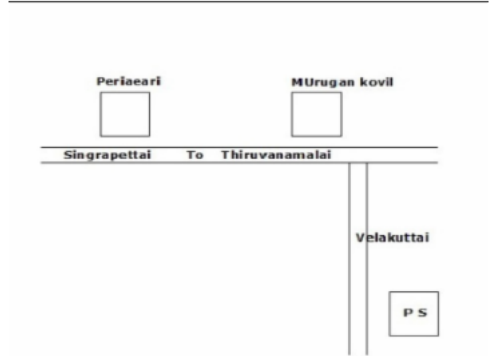

Google Map View

Polling Station Building Front View

Polling Station Front View

Cad View

Key MAP View

1 பெயர் : காந்தி தந்தை பெயர்: பெருமாள் வீட்டு எண் : 00 வயது : 56 பாலினம் : ஆண் Photo is available	NLT2085710	2 பெயர் : குமார் சி தந்தை பெயர்: சிங்காரவேலு வீட்டு எண் : 00 வயது : 30 பாலினம் : ஆண் Photo is available	NLT1076694	3 பெயர் : ஜெயந்தி கணவர் பெயர்: பாக்யராஜ் வீட்டு எண் : 0 வயது : 29 பாலினம் : பெண் Photo is available	NLT2520021
4 பெயர் : பாரதி கணவர் பெயர்: செல்வமணி வீட்டு எண் : 0 வயது : 25 பாலினம் : பெண் Photo is available	NLT2472785	5 பெயர் : சூர்ய ஸ் தந்தை பெயர்: பலாநியாமாள் பளனியம்மாள் வீட்டு எண் : 00 வயது : 23 பாலினம் : ஆண் Photo is available	NLT2421931	6 பெயர் : சரவணன் தந்தை பெயர்: அண்ணாமலை வீட்டு எண் : 0 வயது : 22 பாலினம் : ஆண் Photo is available	NLT2457430
7 பெயர் : மாதவன் தந்தை பெயர்: மாரியப்பன் வீட்டு எண் : 00 வயது : 21 பாலினம் : ஆண் Photo is available	NLT2421980	8 பெயர் : முபினா துரை கணவர் பெயர்: பிரகாந்த் வீட்டு எண் : 00 வயது : 20 பாலினம் : பெண் DELETED Photo is available	NLT2597870	9 பெயர் : வெங்கடேஷ் செ தந்தை பெயர்: செல்வராஜ் வீட்டு எண் : 00 வயது : 19 பாலினம் : ஆண் Photo is available	NLT2606242
10 பெயர் : நடராசன் தந்தை பெயர்: சுப்பிரமணியகவுண்டர் வீட்டு எண் : 1 வயது : 69 பாலினம் : ஆண் Photo is available	NLT2085066	11 பெயர் : நிர்மலா கணவர் பெயர்: நடராசன் வீட்டு எண் : 1 வயது : 63 பாலினம் : பெண் Photo is available	NLT2085082	12 பெயர் : மாரப்பன் தந்தை பெயர்: பெருமாள் வீட்டு எண் : 1 வயது : 51 பாலினம் : ஆண் Photo is available	NLT1245141
13 பெயர் : முருகம்மாள் கணவர் பெயர்: ராமமூர்த்தி வீட்டு எண் : 1 வயது : 48 பாலினம் : பெண் Photo is available	NLT0621326	14 பெயர் : அஜந்தி கணவர் பெயர்: செல்வராஜ் வீட்டு எண் : 1 வயது : 47 பாலினம் : பெண் Photo is available	NLT0742338	15 பெயர் : சென்னி கணவர் பெயர்: பன்னீர் வீட்டு எண் : 1 வயது : 45 பாலினம் : பெண் Photo is available	NLT2085074
16 பெயர் : சின்னராஜ் தந்தை பெயர்: சேட்டு வீட்டு எண் : 1 வயது : 42 பாலினம் : ஆண் Photo is available	NLT0742379	17 பெயர் : சரசு கணவர் பெயர்: ஏழுமலை வீட்டு எண் : 1 வயது : 40 பாலினம் : பெண் Photo is available	NLT1222876	18 பெயர் : லட்சுமி கணவர் பெயர்: சின்னராஜ் வீட்டு எண் : 1 வயது : 38 பாலினம் : பெண் Photo is available	NLT0742387
19 பெயர் : செல்வராணி தந்தை பெயர்: ராமசுந்தரம் வீட்டு எண் : 1 வயது : 38 பாலினம் : பெண் Photo is available	NLT0131565	20 பெயர் : பூவேந்தன் தந்தை பெயர்: நடராஜன் வீட்டு எண் : 1 வயது : 35 பாலினம் : ஆண் Photo is available	NLT1173293	21 பெயர் : உண்ணாமலை கணவர் பெயர்: கண்ணன் வீட்டு எண் : 1 வயது : 35 பாலினம் : பெண் Photo is available	NLT1155985
22 பெயர் : பாக்யலட்சுமி கணவர் பெயர்: தனபால் வீட்டு எண் : 1 வயது : 34 பாலினம் : பெண் Photo is available	NLT0742502	23 பெயர் : விஸ்வதாபாய் கணவர் பெயர்: தன்சிங் வீட்டு எண் : 1 வயது : 33 பாலினம் : பெண் Photo is available	NLT0742510	24 பெயர் : தங்கதுரை தந்தை பெயர்: சேட்டு வீட்டு எண் : 1 வயது : 33 பாலினம் : ஆண் Photo is available	NLT0897454
25 பெயர் : ரஞ்சிதா கணவர் பெயர்: பெருமாள் வீட்டு எண் : 1 வயது : 33 பாலினம் : பெண் Photo is available	NLT0742528	26 பெயர் : துர்காபரியா கணவர் பெயர்: முத்துகுமாரன் வீட்டு எண் : 1 வயது : 33 பாலினம் : பெண் Photo is available	NLT2289841	27 பெயர் : கனகா கணவர் பெயர்: கேசவன் வீட்டு எண் : 1 வயது : 32 பாலினம் : பெண் Photo is available	NLT0742361
28 பெயர் : சந்தியா தந்தை பெயர்: செல்வகுமார் வீட்டு எண் : 1 வயது : 30 பாலினம் : பெண் Photo is available	NLT1076769	29 பெயர் : தாரணி கணவர் பெயர்: பூவேந்தன் வீட்டு எண் : 1 வயது : 30 பாலினம் : பெண் Photo is available	NLT2244069	30 பெயர் : சிதம்பரம் தந்தை பெயர்: மாரப்பன் வீட்டு எண் : 1 வயது : 28 பாலினம் : ஆண் Photo is available	NLT1222694