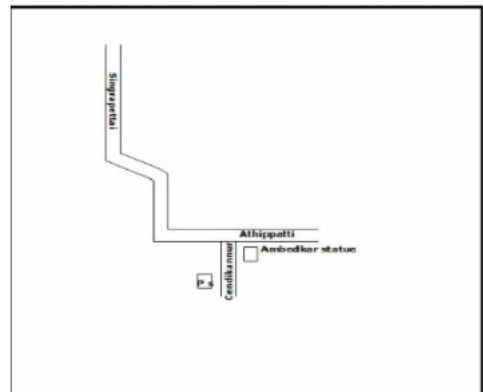

Key MAP View