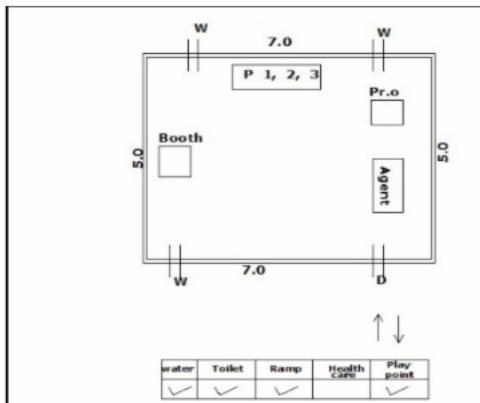

Google Map View

Polling Station Building Front View

Polling Station Front View

Cad View

Key MAP View

1 பெயர் : சிவசக்தி கணவர் பெயர்: நவீன் வீட்டு எண் : 00 வயது : 19 பாலினம் : பெண் Photo is available NLT2602217	2 பெயர் : சென்னன் தந்தை பெயர்: சின்னசாமி வீட்டு எண் : 1 வயது : 58 பாலினம் : ஆண் Photo is available NLT0977777	3 பெயர் : கவிதா கணவர் பெயர்: அரிகிருஷ்ணன் வீட்டு எண் : 1 வயது : 55 பாலினம் : பெண் Photo is available NLT0977793
4 பெயர் : பழனிமமாள் கணவர் பெயர்: ராமலிங்கம் வீட்டு எண் : 1 வயது : 54 பாலினம் : பெண் Photo is available NLT0687780	5 பெயர் : உதரம் கணவர் பெயர்: வெள்ளையன் வீட்டு எண் : 1 வயது : 47 பாலினம் : பெண் Photo is available NLT0977678	6 பெயர் : சங்கர் தந்தை பெயர்: சின்னசாமி வீட்டு எண் : 1 வயது : 46 பாலினம் : ஆண் Photo is available NLT1155696
7 பெயர் : வெள்ளையன் தந்தை பெயர்: ராமன் வீட்டு எண் : 1 வயது : 46 பாலினம் : ஆண் Photo is available NLT0977694	8 பெயர் : லதா தந்தை பெயர்: செல்லன் வீட்டு எண் : 1 வயது : 42 பாலினம் : பெண் Photo is available NLT0978049	9 பெயர் : ஈஸ்வரி கணவர் பெயர்: அன்பு வீட்டு எண் : 1 வயது : 42 பாலினம் : பெண் Photo is available NLT1155704
10 பெயர் : மஞ்சளா தந்தை பெயர்: சென்னப்பன் வீட்டு எண் : 1 வயது : 40 பாலினம் : பெண் Photo is available NLT0977819	11 பெயர் : ஆதிசேசன் தந்தை பெயர்: ராஜா வீட்டு எண் : 01 வயது : 40 பாலினம் : ஆண் Photo is available NLT0621862	12 பெயர் : குமரேசன் தந்தை பெயர்: வெள்ளையன் வீட்டு எண் : 1 வயது : 37 பாலினம் : ஆண் Photo is available NLT0898056
13 பெயர் : ஸ்ரீதேவி தந்தை பெயர்: பிரபு வீட்டு எண் : 1 வயது : 37 பாலினம் : பெண் Photo is available NLT0687806	14 பெயர் : நவீன்குமார் தந்தை பெயர்: பழனி வீட்டு எண் : 1 வயது : 34 பாலினம் : ஆண் Photo is available NLT0742783	15 பெயர் : மகாலட்சுமி கணவர் பெயர்: பிரபு வீட்டு எண் : 1 வயது : 34 பாலினம் : பெண் Photo is available NLT1076934
16 பெயர் : ராஜேஷ் தந்தை பெயர்: சுப்பிரமணி வீட்டு எண் : 1 வயது : 33 பாலினம் : ஆண் Photo is available NLT0742973	17 பெயர் : ஆறுமுகம் தந்தை பெயர்: ரகு வீட்டு எண் : 1 வயது : 32 பாலினம் : ஆண் Photo is available NLT0977652	18 பெயர் : பிரகாசன் தந்தை பெயர்: வெள்ளையன் வீட்டு எண் : 1 வயது : 31 பாலினம் : ஆண் Photo is available NLT1155670
19 பெயர் : தமிழரசன் தந்தை பெயர்: ஜெமினி வீட்டு எண் : 1 வயது : 31 பாலினம் : ஆண் Photo is available NLT0977918	20 பெயர் : வெங்கடேசன் தந்தை பெயர்: முருகன் வீட்டு எண் : 1 வயது : 29 பாலினம் : ஆண் Photo is available NLT1155720	21 பெயர் : அசோக் தந்தை பெயர்: முருகன் வீட்டு எண் : 1 வயது : 28 பாலினம் : ஆண் Photo is available NLT1304567
22 பெயர் : பழனி தந்தை பெயர்: கண்ணப்பநாயுடு வீட்டு எண் : 1-1 வயது : 60 பாலினம் : ஆண் Photo is available NLT2086932	23 பெயர் : ராணி கணவர் பெயர்: பழனி வீட்டு எண் : 1-1 வயது : 54 பாலினம் : பெண் Photo is available NLT2086940	24 பெயர் : சுபாஷ் தந்தை பெயர்: முருகேசன் வீட்டு எண் : 1/148 வயது : 26 பாலினம் : ஆண் Photo is available NLT1417716
25 பெயர் : லட்சுமி கணவர் பெயர்: சுப்ரமணி வீட்டு எண் : 1-A வயது : 51 பாலினம் : பெண் Photo is available NLT2086916	26 பெயர் : ஜெயா கணவர் பெயர்: குப்புசாமி வீட்டு எண் : 1-C வயது : 71 பாலினம் : பெண் Photo is available NLT2086924	27 பெயர் : பிரபு தந்தை பெயர்: குப்புசாமி வீட்டு எண் : 1-C வயது : 45 பாலினம் : ஆண் Photo is available JMS1587401
28 பெயர் : அன்பு தந்தை பெயர்: மாரியப்பன் வீட்டு எண் : 2 வயது : 35 பாலினம் : ஆண் Photo is available NLT0687954	29 பெயர் : பிரியா கணவர் பெயர்: கோபாலகிருஷ்ணன் வீட்டு எண் : 3-37 வயது : 29 பாலினம் : பெண் Photo is available NLT2565133	30 பெயர் : கீதா கணவர் பெயர்: பூவரசு வீட்டு எண் : 3/406 வயது : 24 பாலினம் : பெண் Photo is available NLT2191922