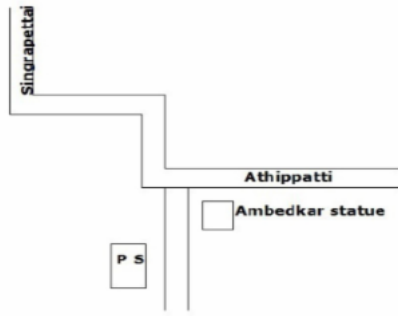

Google Map View

Polling Station Building Front View

Polling Station Front View

Cad View

Key MAP View

சட்டமன்றத் தொகுதியின் எண் மற்றும் பெயர் : 51-ஊத்தங்கரை
பிரிவு எண் மற்றும் பெயர் 1-நாயக்கனூர் (வ.கி) மற்றும் (ஊ), வார்டு 1,3 நாயக்கனூர் தெற்கு