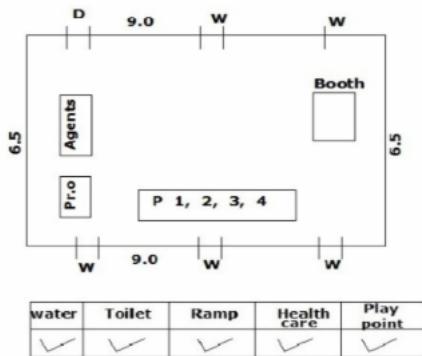

Google Map View

Polling Station Building Front View

Polling Station Front View

Cad View

Key MAP View

சட்டமன்றத் தொகுதியின் எண் மற்றும் பெயர் : 51-ஊத்தங்கரை
பிரிவு எண் மற்றும் பெயர் 1-நாயக்கனூர் (வ.கி) மற்றும் (ஊ), வார்டு 1,3 நாயக்கனூர் தெற்கு