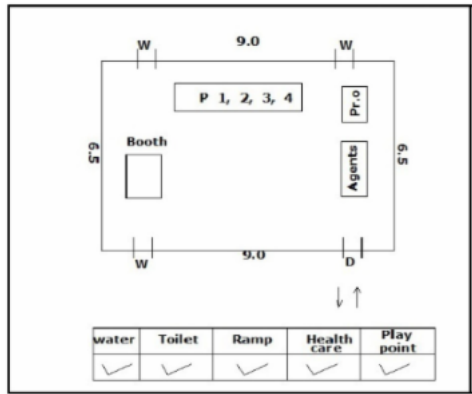

Google Map View

Polling Station Building Front View

Polling Station Front View

Cad View

Key MAP View

சட்டமன்றத் தொகுதியின் எண் மற்றும் பெயர் : 51-ஊத்தங்கரை
பிரிவு எண் மற்றும் பெயர் 1-நாயக்கனூர் (வ.கி) மற்றும் (ஊ), வார்டு 1 நாயக்கனூர் புதூர்