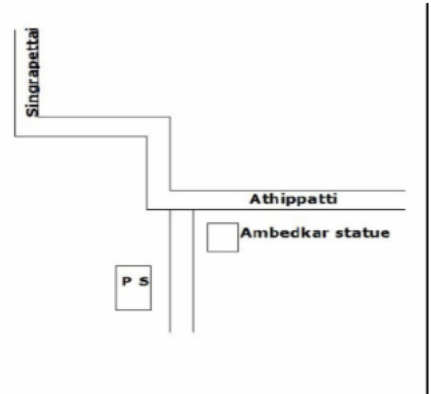

Google Map View

Polling Station Building Front View

Polling Station Front View

Cad View

Key MAP View

சட்டமன்றத் தொகுதியின் எண் மற்றும் பெயர் : 51-ஊத்தங்கரை
பிரிவு எண் மற்றும் பெயர் 1-நாயக்கனூர் (வ.கி) மற்றும் (ஊ), வார்டு 1 நாயக்கனூர் புதூர்