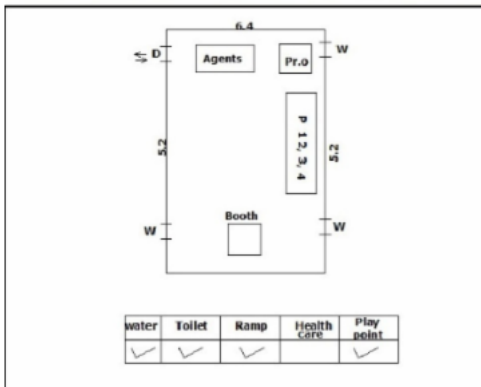

Google Map View

Polling Station Building Front View

Polling Station Front View

Cad View

Key MAP View

சட்டமன்றத் தொகுதியின் எண் மற்றும் பெயர் : 51-ஊத்தங்கரை
பிரிவு எண் மற்றும் பெயர் 1-நாயக்கனூர் (வ.கி) மற்றும் (ஊ), வார்டு 2 கெண்டிகானூர்