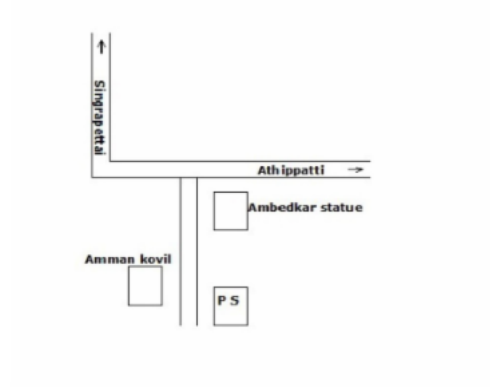

Google Map View

Polling Station Building Front View

Polling Station Front View

Cad View

Key MAP View

சட்டமன்றத் தொகுதியின் எண் மற்றும் பெயர் : 51-ஊத்தங்கரை
பிரிவு எண் மற்றும் பெயர் 1-நாயக்கனூர் (வ.கி) மற்றும் (ஊ), வார்டு 2 கெண்டிகானூர்