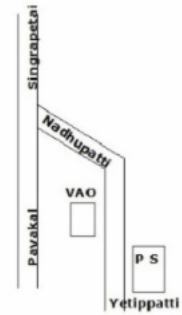

Google Map View

Polling Station Building Front View

Polling Station Front View

Cad View

Key MAP View

சட்டமன்றத் தொகுதியின் எண் மற்றும் பெயர் : 51-ஊத்தங்கரை
பிரிவு எண் மற்றும் பெயர் 1-நடுப்பட்டி (வ.கி) மற்றும் (ஊ), வார்டு 1 குப்பந்தம்