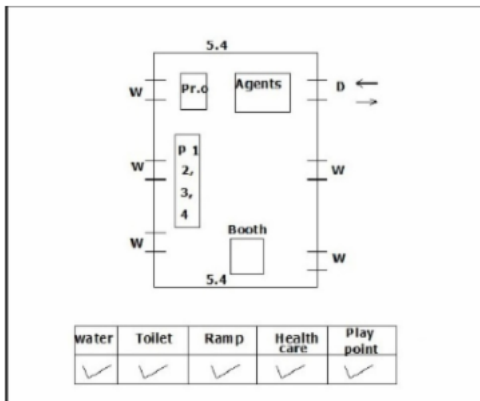

Google Map View

Polling Station Building Front View

Polling Station Front View

Cad View

Key MAP View

சட்டமன்றத் தொகுதியின் எண் மற்றும் பெயர் : 51-ஊத்தங்கரை
பிரிவு எண் மற்றும் பெயர் 1-நடுப்பட்டி (வ.கி) மற்றும் (ஊ), வார்டு 1 குப்பந்தம்