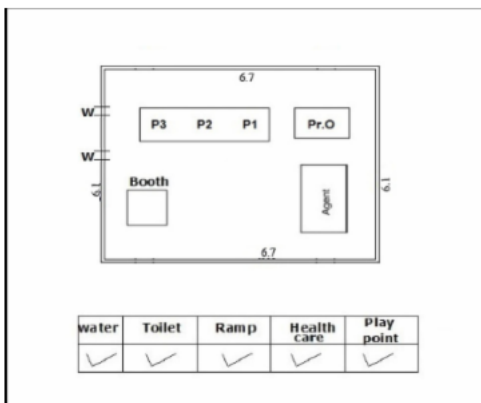

Google Map View

Polling Station Building Front View

Polling Station Front View

Cad View

Key MAP View

1 பெயர் : கமலா கணவர் பெயர் : குப்புசாமி வீட்டு எண் : 0 வயது : 75 பாலினம் : பெண் Photo is available	NLT2592228	2 பெயர் : சிரஞ்சீவி தந்தை பெயர் : நடேசன் வீட்டு எண் : 0 வயது : 33 பாலினம் : ஆண் Photo is available	NLT2520716	3 பெயர் : தேவி தந்தை பெயர் : பெருமாள் வீட்டு எண் : 00 வயது : 26 பாலினம் : பெண் Photo is available	NLT2360980
4 பெயர் : வெங்கடேஸ்வரன் தந்தை பெயர் : சேட்டு வீட்டு எண் : 0 வயது : 25 பாலினம் : ஆண் Photo is available	NLT2363919	#2 5 பெயர் : வசந்தகுமார் சி தந்தை பெயர் : சிவன் வீட்டு எண் : 00 வயது : 19 பாலினம் : ஆண் Photo is available	NLT2594935	6 பெயர் : பெருமாள் தந்தை பெயர் : பாப்பநாவலசையன் வீட்டு எண் : 1 வயது : 59 பாலினம் : ஆண் Photo is available	NLT0899088
7 பெயர் : ஜெகதீசன் தந்தை பெயர் : ராஜி வீட்டு எண் : 1 வயது : 59 பாலினம் : ஆண் Photo is available	NLT0548743	8 பெயர் : மகாலிங்கம் தந்தை பெயர் : சென்னையன் வீட்டு எண் : 1 வயது : 55 பாலினம் : ஆண் Photo is available	NLT0899195	9 பெயர் : சாலா கணவர் பெயர் : ராமு வீட்டு எண் : 1 வயது : 54 பாலினம் : பெண் Photo is available	NLT0899047
10 பெயர் : நுக்குமணி கணவர் பெயர் : ஜெகதீசன் வீட்டு எண் : 1 வயது : 53 பாலினம் : பெண் Photo is available	NLT0042168	11 பெயர் : திருப்பதி தந்தை பெயர் : மோகன் வீட்டு எண் : 1 வயது : 51 பாலினம் : ஆண் Photo is available	JMS2685915	12 பெயர் : திலகவதி கணவர் பெயர் : மனோகரன் வீட்டு எண் : 1 வயது : 47 பாலினம் : பெண் Photo is available	NLT0778142
13 பெயர் : வடிவேல் தந்தை பெயர் : முருகன் வீட்டு எண் : 1 வயது : 44 பாலினம் : ஆண் Photo is available	NLT0688028	14 பெயர் : ரத்தினம் தந்தை பெயர் : துரைசாமி வீட்டு எண் : 1 வயது : 44 பாலினம் : ஆண் Photo is available	NLT0611707	15 பெயர் : சித்ரா கணவர் பெயர் : மகாலிங்கம் வீட்டு எண் : 1 வயது : 43 பாலினம் : பெண் Photo is available	NLT0899922
16 பெயர் : விருப்பா கணவர் பெயர் : திருப்பதி வீட்டு எண் : 1 வயது : 43 பாலினம் : பெண் Photo is available	JMS2685907	17 பெயர் : சென்னம்மாள் கணவர் பெயர் : வெங்கடாஜலபதி வீட்டு எண் : 1 வயது : 42 பாலினம் : பெண் Photo is available	NLT0106450	18 பெயர் : வனிதா கணவர் பெயர் : சிவன் வீட்டு எண் : 1 வயது : 39 பாலினம் : பெண் Photo is available	NLT1156256
19 பெயர் : அமுதா கணவர் பெயர் : சங்கர் வீட்டு எண் : 1 வயது : 38 பாலினம் : பெண் Photo is available	NLT0899963	20 பெயர் : சென்பகம் கணவர் பெயர் : வடிவேல் வீட்டு எண் : 1 வயது : 38 பாலினம் : பெண் Photo is available	NLT0688119	21 பெயர் : ஜானகி கணவர் பெயர் : ரத்தினம் வீட்டு எண் : 1 வயது : 38 பாலினம் : பெண் Photo is available	NLT0611715
22 பெயர் : ஆர்ச்சனா கணவர் பெயர் : மகாராஜா வீட்டு எண் : 1 வயது : 33 பாலினம் : பெண் Photo is available	NLT1078153	23 பெயர் : ராமகிருஷ்ணன் தந்தை பெயர் : கிருஷ்ணமூர்த்தி வீட்டு எண் : 1 வயது : 31 பாலினம் : ஆண் Photo is available	NLT1102649	24 பெயர் : அருண்குமார் தந்தை பெயர் : தருமன் வீட்டு எண் : 1 வயது : 28 பாலினம் : ஆண் Photo is available	NLT1305127
25 பெயர் : ஹேமா தந்தை பெயர் : ராஜி வீட்டு எண் : 1 வயது : 27 பாலினம் : பெண் Photo is available	NLT1305176	26 பெயர் : பூமதி தந்தை பெயர் : ஜெகதீசன் வீட்டு எண் : 1 வயது : 27 பாலினம் : பெண் Photo is available	NLT1363548	27 பெயர் : திருமலை தந்தை பெயர் : ராஜு வீட்டு எண் : 1 வயது : 25 பாலினம் : ஆண் Photo is available	NLT1421932
28 பெயர் : காமாட்சி கணவர் பெயர் : மாரியப்பன் வீட்டு எண் : 1-64B வயது : 47 பாலினம் : பெண் Photo is available	NLT1305168	29 பெயர் : தெய்வானை தந்தை பெயர் : பழனிசாமி வீட்டு எண் : 2 வயது : 38 பாலினம் : பெண் Photo is available	JMS4684387	30 பெயர் : தேவி கணவர் பெயர் : ரகுபதி வீட்டு எண் : 2 வயது : 35 பாலினம் : பெண் Photo is available	NLT1245570