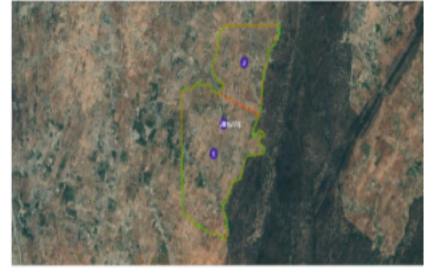

3. வாக்குச் சாவடியின் விவரங்கள்

<p>வாக்குச் சாவடியின் எண் மற்றும் பெயர் :</p> <p>312 - ஊராட்சி ஒன்றிய நடுநிலைப்பள்ளி, கோடாலவலசை, 635307 மேற்கு பார்த்த தாரசு கட்டிடம் வடக்கு பகுதி.</p> <p>வாக்குச் சாவடியின் முகவரி :</p> <p>ஊராட்சி ஒன்றிய நடுநிலைப்பள்ளி, கோடாலவலசை, 635307</p>	<p>வாக்குச் சாவடியின் வகைப்பாடு (ஆண்/பெண்/பொது)</p>	<p>பொது</p>
	<p>துணை வாக்குச் சாவடிகளின் எண்ணிக்கை :</p>	<p>0</p>

Google Map View

Polling Station Building Front View

Polling Station Front View

Cad View

Key MAP View

சட்டமன்றத் தொகுதியின் எண் மற்றும் பெயர் : 51-ஊத்தங்கரை
பிரிவு எண் மற்றும் பெயர் 1-நடுப்பட்டி (வ.கி) மற்றும் (ஊ), வார்டு 2 வெங்கட்டாபுரம்